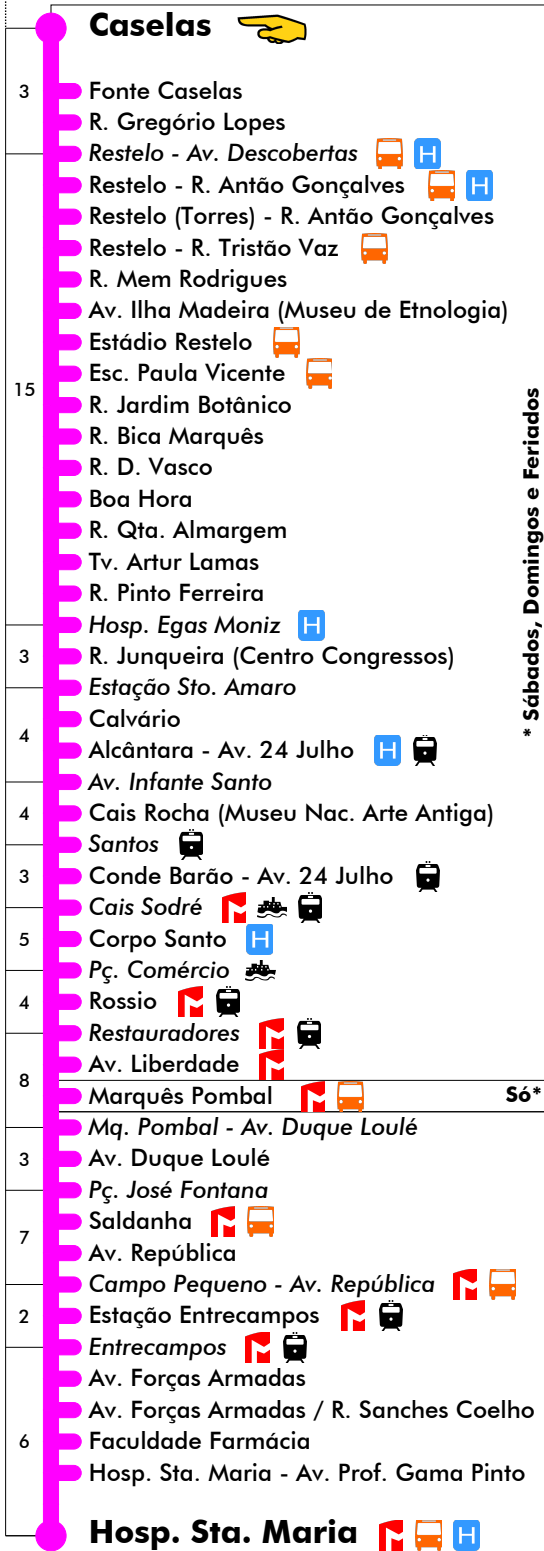

Caselas - Hosp. Sta. Maria

732

Tempo aproximado em minutos

Intervalos / Horas aproximados de passagem nesta paragem

Dias Úteis - Inverno

4	5	6	7	8	9	10	11	12	13	14	15	16	17	18	19	20	21	22	23	24	1
		30	00	00	14	10	06	12	23	10	21	04	01	17	18	06					
		45	15	19	33	28	25	36	46	33	45	23	20	36	42	30					
			30	37	51	47	49	59		57		42	39	55							
			45	56										58							

Dias Úteis - Verão

4	5	6	7	8	9	10	11	12	13	14	15	16	17	18	19	20	21	22	23	24	1
		30	00	00	14	10	06	12	23	10	21	04	01	17	18	06					
		45	15	19	33	28	25	36	46	33	45	23	20	36	42	30					
			30	37	51	47	49	59		57		42	39	55							
			45	56										58							

Sábados

4	5	6	7	8	9	10	11	12	13	14	15	16	17	18	19	20	21	22	23	24	1
		35	00	15	05	14	06	24	16	08	00	18	10	01	18	16					
			25	40	27	40	32	50	42	34	26	44	36	27	47	45					
			50		48		58				52		52								

Domingos e Feriados

4	5	6	7	8	9	10	11	12	13	14	15	16	17	18	19	20	21	22	23	24	1
		30	24	18	15	15	15	15	15	15	15	15	15	15	15	15					
		57	51	45	45	45	45	45	45	45	45	45	45	45	45	45					

Dias Úteis - Férias Escolares

4	5	6	7	8	9	10	11	12	13	14	15	16	17	18	19	20	21	22	23	24	1
		30	00	00	14	10	06	12	23	10	21	04	01	17	18	06					
		45	15	19	33	28	25	36	46	33	45	23	20	36	42	30					
			30	37	51	47	49	59		57		42	39	55							
			45	56										58							

Dias Úteis - Agosto

4	5	6	7	8	9	10	11	12	13	14	15	16	17	18	19	20	21	22	23	24	1
		30	00	00	14	10	06	12	23	10	21	04	01	17	18	06					
		45	15	19	33	28	25	36	46	33	45	23	20	36	42	30					
			30	37	51	47	49	59		57		42	39	55							
			45	56										58							

Termina Em Marquês Pombal

Entrada em vigor: 23-06-2024

Navegante Metropolitano sempre válido
Navegante Lisboa (Lx) válido se nada indicado

carris

Mais informações contacte:
213 613 000
atendimento@carris.pt
www.carris.pt