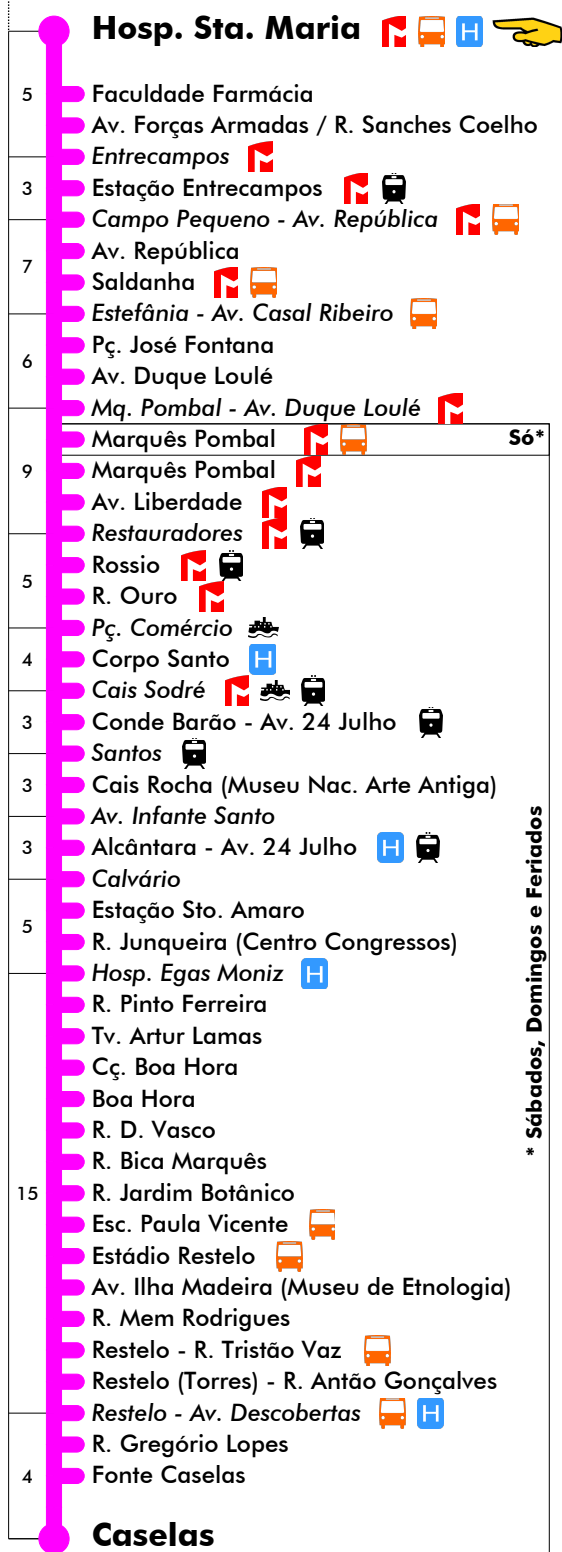

# Hosp. Sta. Maria - Caselas

# 732

Tempo aproximado em minutos

Intervalos / Horas aproximados de passagem nesta paragem

### Dias Úteis - Inverno

4	5	6	7	8	9	10	11	12	13	14	15	16	17	18	19	20	21	22	23	24	1	
30	18	15	11	06	03	09	20	07	18	15	12	09	13	20	05							
54	37	34	29	25	22	33	43	30	37	34	31	29	35	42								
	56	52	48	44	46	56		54	56	53	50	51	57									