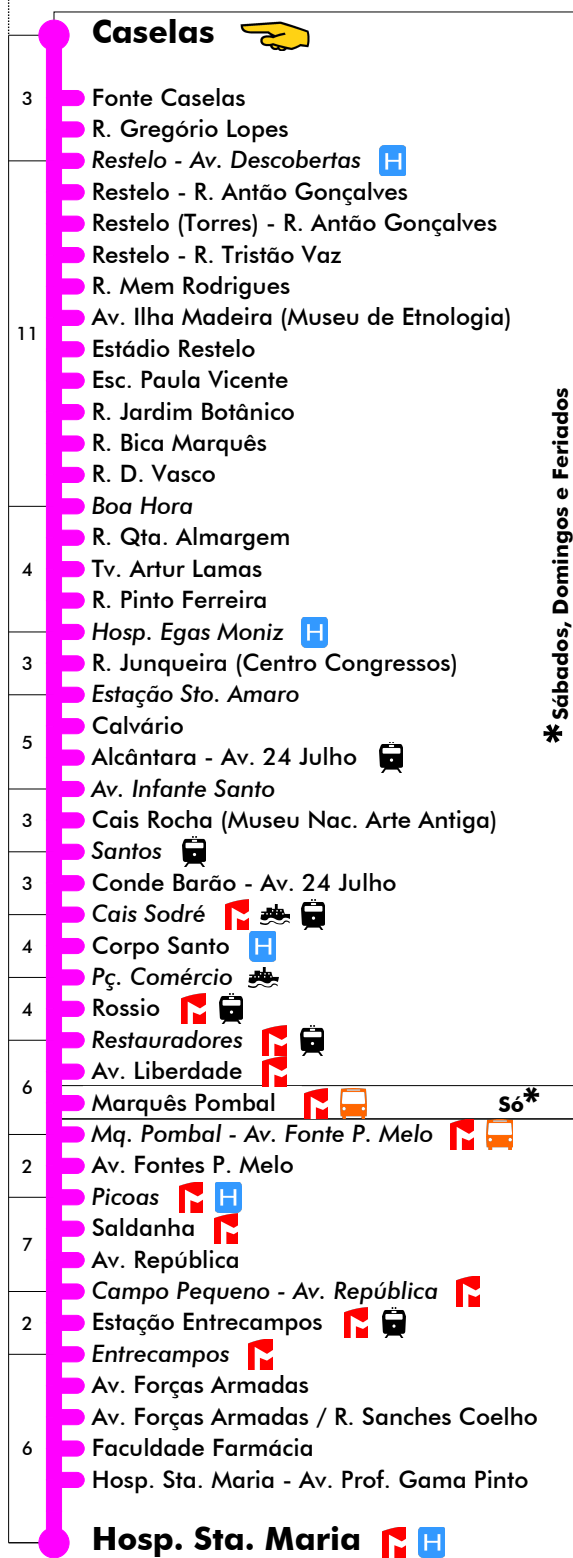

Caselas - Hosp. Sta. Maria

732

Tempo aproximado em minutos

Intervalos / Horas aproximados de passagem nesta paragem

Dias Úteis - Inverno

4	5	6	7	8	9	10	11	12	13	14	15	16	17	18	19	20	21	22	23	24	1
		30	00	11	01	23	10	19	05	14	01	13	09	14	02	06					
		45	15	28	18	46	33	42	28	37	25	36	25	30	19	30					
			29	44	36		56		51		49	52	42	46	42						
			42		59								58								
			55																		

Dias Úteis - Verão

4	5	6	7	8	9	10	11	12	13	14	15	16	17	18	19	20	21	22	23	24	1
		30	00	11	01	23	10	19	05	14	01	13	09	14	02	06					
		45	15	28	18	46	33	42	28	37	25	36	25	30	19	30					
			29	44	36		56		51		49	52	42	46	42						
			42		59								58								
			55																		

Sábados

4	5	6	7	8	9	10	11	12	13	14	15	16	17	18	19	20	21	22	23	24	1
		35	02	18	06	21	11	01	16	06	21	11	01	16	15	15					
			29	42	31	46	36	26	41	31	46	36	26	45	45	45					
			54		56			51		56			51								

Domingos e Feriados

4	5	6	7	8	9	10	11	12	13	14	15	16	17	18	19	20	21	22	23	24	1
			30	18	06	21	11	01	16	06	21	11	01	16	15	15					
			54	42	31	46	36	26	41	31	46	36	26	45	45	45					
					56			51		56			51								

Dias Úteis - Férias Escolares

4	5	6	7	8	9	10	11	12	13	14	15	16	17	18	19	20	21	22	23	24	1
		30	00	11	01	23	10	19	05	14	01	13	09	14	02	06					
		45	15	28	18	46	33	42	28	37	25	36	25	30	19	30					
			29	44	36		56		51		49	52	42	46	42						
			42		59								58								
			55																		

Dias Úteis - Agosto

4	5	6	7	8	9	10	11	12	13	14	15	16	17	18	19	20	21	22	23	24	1
		30	00	11	01	23	10	19	05	14	01	13	09	14	02	06					
		45	15	28	18	46	33	42	28	37	25	36	25	30	19	30					
			29	44	36		56		51		49	52	42	46	42						
			42		59								58								
			55																		

Termina Em Marquês Pombal

Entrada em vigor: 18-12-2020

Navegante Metropolitano sempre válido
Navegante Lisboa (Lx) válido se nada indicado

Mais informações contacte:
213 613 000
atendimento@carris.pt
www.carris.pt