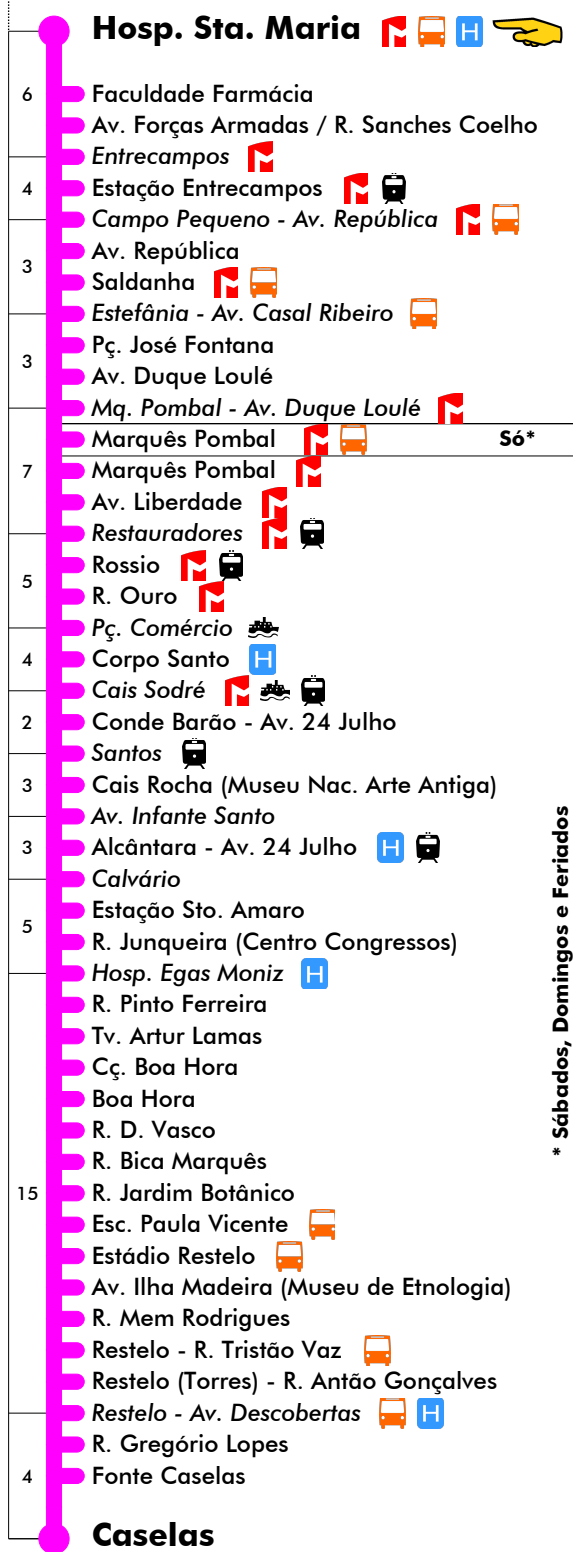

Hosp. Sta. Maria - Caselas

732

Tempo aproximado em minutos

* Sábados, Domingos e Feriados

Intervalos / Horas aproximados de passagem nesta paragem

Dias Úteis - Inverno

4	5	6	7	8	9	10	11	12	13	14	15	16	17	18	19	20	21	22	23	24	1	
		30	12	05	09	15	21	05	11	17	01	10	16	07	16	09	05					
		51	30	21	25	37	43	27	33	39	23	25	33	24	34	27						
			47	37	41	59		49	55		39	42	50	41	52	45						
				53	57						54	59		58								

Dias Úteis - Verão

4	5	6	7	8	9	10	11	12	13	14	15	16	17	18	19	20	21	22	23	24	1	
		30	12	05	09	15	21	05	11	17	01	10	16	07	16	09	05					
		51	30	21	25	37	43	27	33	39	23	25	33	24	34	27						
			47	37	41	59		49	55		39	42	50	41	52	45						
				53	57						54	59		58								

Sábados

4	5	6	7	8	9	10	11	12	13	14	15	16	17	18	19	20	21	22	23	24	1	
			15	21	08	23	13	03	18	08	23	13	03	18	09	05						
			37	43	33	48	38	28	43	33	48	38	28	44	35	35						
			59		58			53		58			53									

Domingos e Feriados

4	5	6	7	8	9	10	11	12	13	14	15	16	17	18	19	20	21	22	23	24	1	
			00	08	23	13	03	18	08	23	13	03	18	09	05							
			21	33	48	38	28	43	33	48	38	28	44	35	35							
			43	58			53		58			53										

Dias Úteis - Férias Escolares

4	5	6	7	8	9	10	11	12	13	14	15	16	17	18	19	20	21	22	23	24	1	
		30	12	05	09	15	21	05	11	17	01	10	16	07	16	09	05					
		51	30	21	25	37	43	27	33	39	23	25	33	24	34	27						
			47	37	41	59		49	55		39	42	50	41	52	45						
				53	57						54	59		58								

Dias Úteis - Agosto

4	5	6	7	8	9	10	11	12	13	14	15	16	17	18	19	20	21	22	23	24	1	
		30	12	05	09	15	21	05	11	17	01	10	16	07	16	09	05					
		51	30	21	25	37	43	27	33	39	23	25	33	24	34	27						
			47	37	41	59		49	55		39	42	50	41	52	45						
				53	57						54	59		58								

Inicia Em Marquês Pombal

Entrada em vigor: 02-05-2022

Navegante Metropolitano sempre válido
Navegante Lisboa (Lx) válido se nada indicado

carris

Mais informações contacte:
213 613 000
atendimento@carris.pt
www.carris.pt