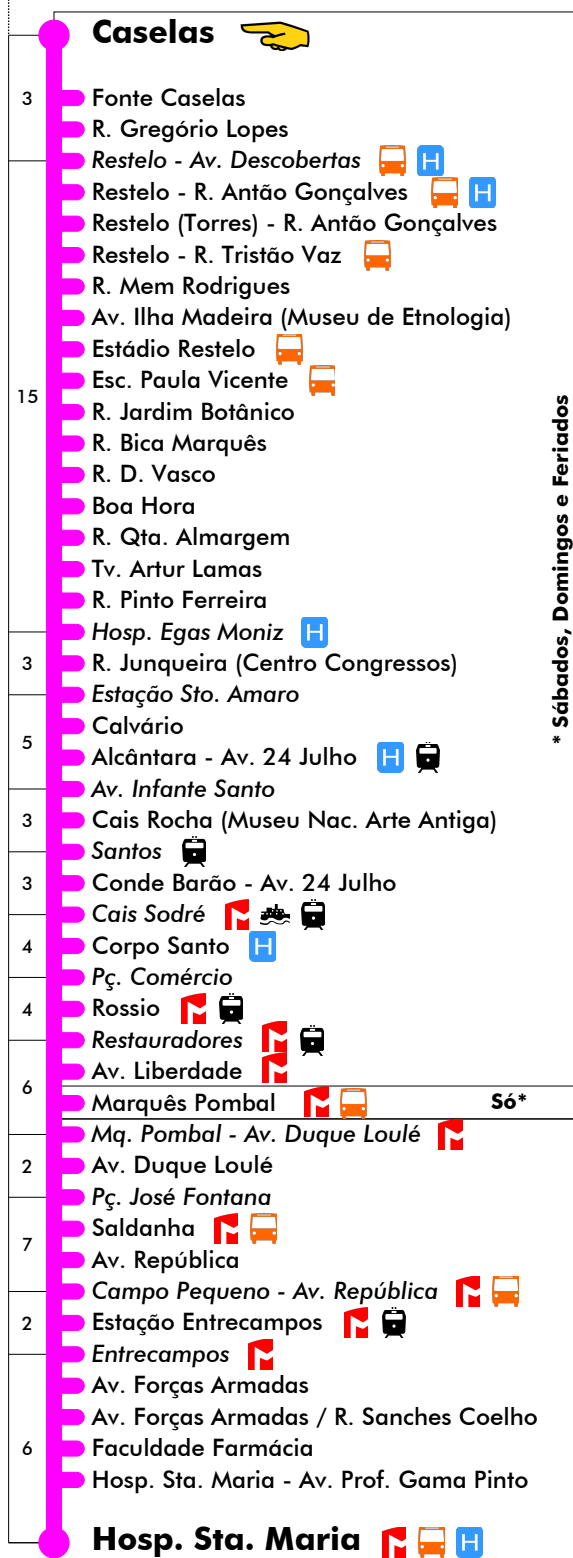

Caselas - Hosp. Sta. Maria

732

Tempo aproximado em minutos

Intervalos / Horas aproximados de passagem nesta paragem

Dias Úteis - Inverno

4	5	6	7	8	9	10	11	12	13	14	15	16	17	18	19	20	21	22	23	24	1	
30	13	08	12	07	13	19	03	09	17	03	03	11	01	04								
45	27	24	28	29	35	41	25	31	40	26	20	28	19	30								
59	41	40	45	51	57		47	54		46	37	44	38									
				55	56								54									

Dias Úteis - Verão

4	5	6	7	8	9	10	11	12	13	14	15	16	17	18	19	20	21	22	23	24	1	
30	13	08	12	07	13	19	03	09	17	03	03	11	01	04								
45	27	24	28	29	35	41	25	31	40	26	20	28	19	30								
59	41	40	45	51	57		47	54		46	37	44	38									
				55	56								54									

Sábados

4	5	6	7	8	9	10	11	12	13	14	15	16	17	18	19	20	21	22	23	24	1	
35	02	18	06	21	11	01	16	06	21	11	01	16	15	15								
	29	42	31	46	36	26	41	31	46	36	26	45	45	45								
	54			56			51		56			51										

Domingos e Feriados

4	5	6	7	8	9	10	11	12	13	14	15	16	17	18	19	20	21	22	23	24	1	
30	18	06	21	11	01	16	06	21	11	01	16	15	15									
	54	42	31	46	36	26	41	31	46	36	26	45	45	45								
				56			51		56			51										

Dias Úteis - Férias Escolares

4	5	6	7	8	9	10	11	12	13	14	15	16	17	18	19	20	21	22	23	24	1	
30	13	08	12	07	13	19	03	09	17	03	03	11	01	04								
45	27	24	28	29	35	41	25	31	40	26	20	28	19	30								
59	41	40	45	51	57		47	54		46	37	44	38									
				55	56								54									

Dias Úteis - Agosto

4	5	6	7	8	9	10	11	12	13	14	15	16	17	18	19	20	21	22	23	24	1	
30	13	08	12	07	13	19	03	09	17	03	03	11	01	04								
45	27	24	28	29	35	41	25	31	40	26	20	28	19	30								
59	41	40	45	51	57		47	54		46	37	44	38									
				55	56								54									

Termina Em Marquês Pombal

Entrada em vigor: 02-05-2022

Navegante Metropolitano sempre válido
Navegante Lisboa (Lx) válido se nada indicado

carris

Mais informações contacte:
213 613 000
atendimento@carris.pt
www.carris.pt