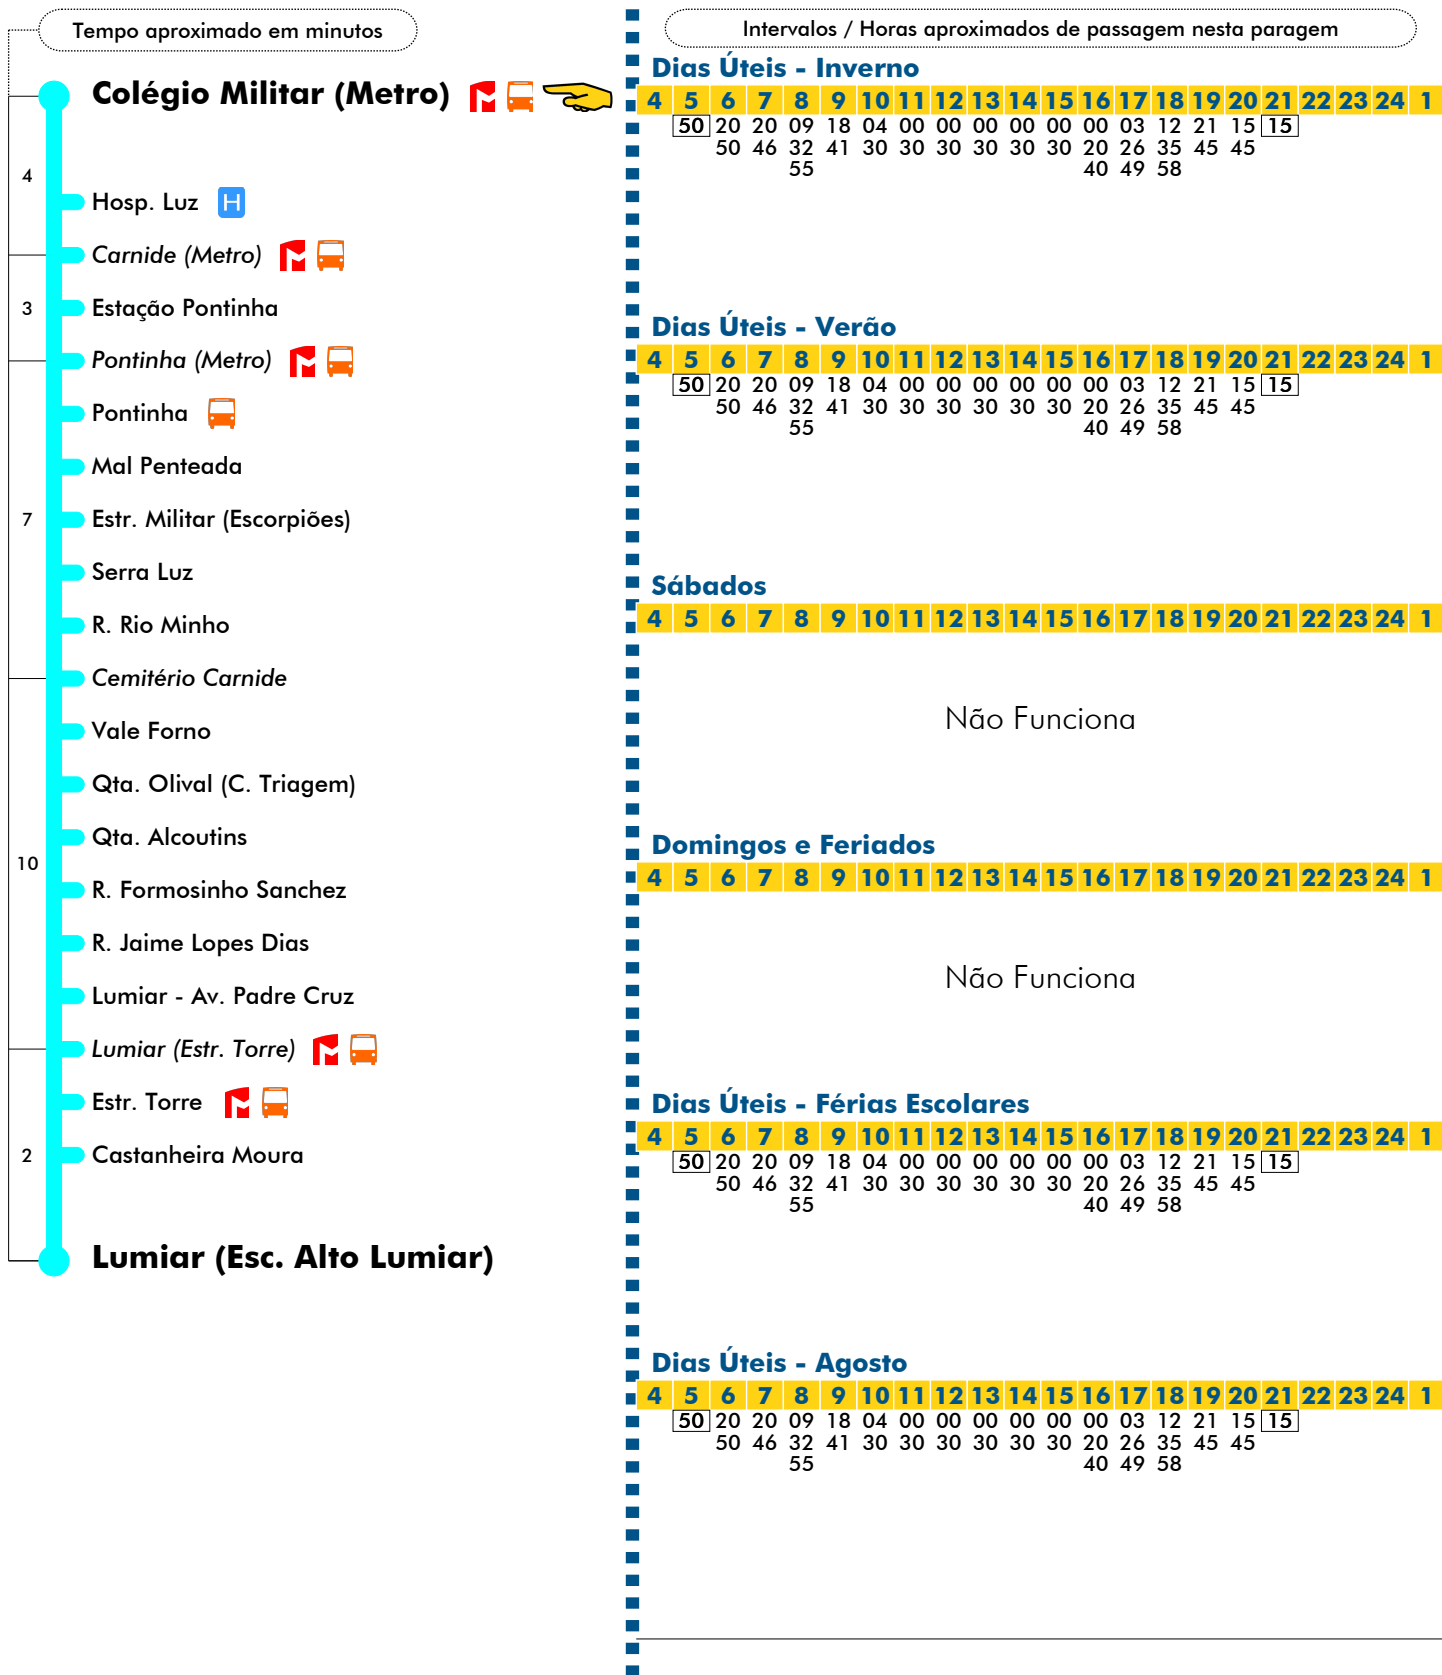

Colégio Militar (Metro) - Lumiar 763

Entrada em vigor: 30-09-2024

Navegante Metropolitano sempre válido
Navegante Lisboa (Lx) válido se nada indicado

Mais informações contacte:
213 613 000
atendimento@carris.pt
www.carris.pt