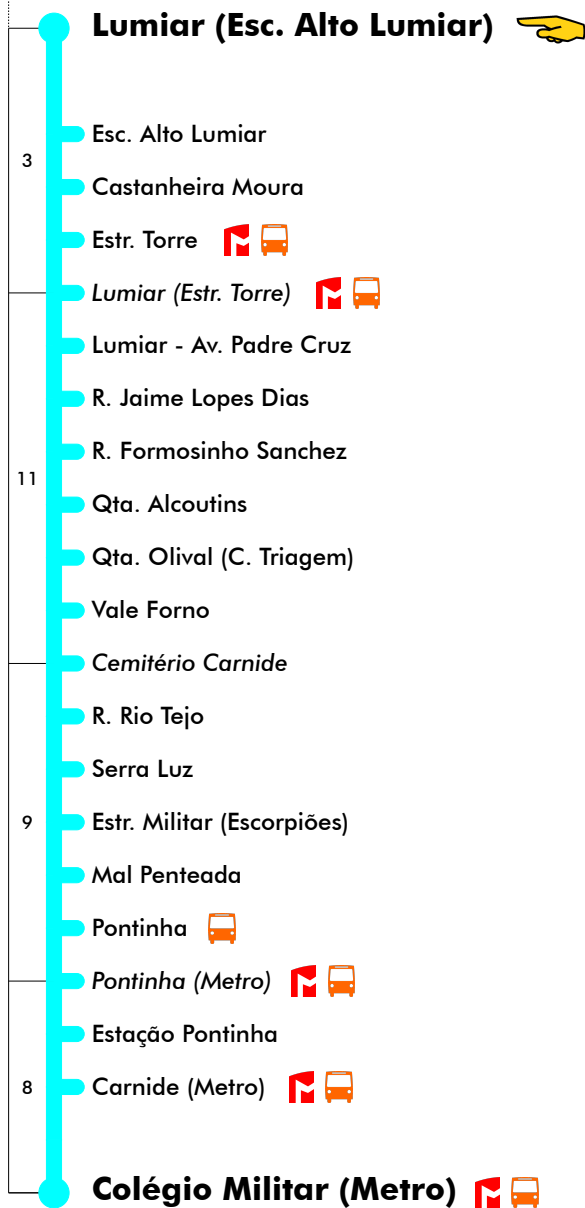

Lumiar - Colégio Militar (Metro) **763**

Tempo aproximado em minutos

Intervalos / Horas aproximados de passagem nesta paragem

Dias Úteis - Inverno

4	5	6	7	8	9	10	11	12	13	14	15	16	17	18	19	20	21	22	23	24	1	
20	08	16	00	04	11	23	11	23	11	23	09	18	04	13	25							
44	32	38	22	25	35	47	35	47	35	46	32	41	27	36								
	54		43	47	59		59		59		55		50	59								

Dias Úteis - Verão

4	5	6	7	8	9	10	11	12	13	14	15	16	17	18	19	20	21	22	23	24	1	
20	08	16	00	04	11	23	11	23	11	23	09	18	04	13	25							
44	32	38	22	25	35	47	35	47	35	46	32	41	27	36								
	54		43	47	59		59		59		55		50	59								

Dias Úteis - Agosto

4	5	6	7	8	9	10	11	12	13	14	15	16	17	18	19	20	21	22	23	24	1	
20	08	16	00	04	11	23	11	23	11	23	09	18	04	13	25							
44	32	38	22	25	35	47	35	47	35	46	32	41	27	36								
	54		43	47	59		59		59		55		50	59								