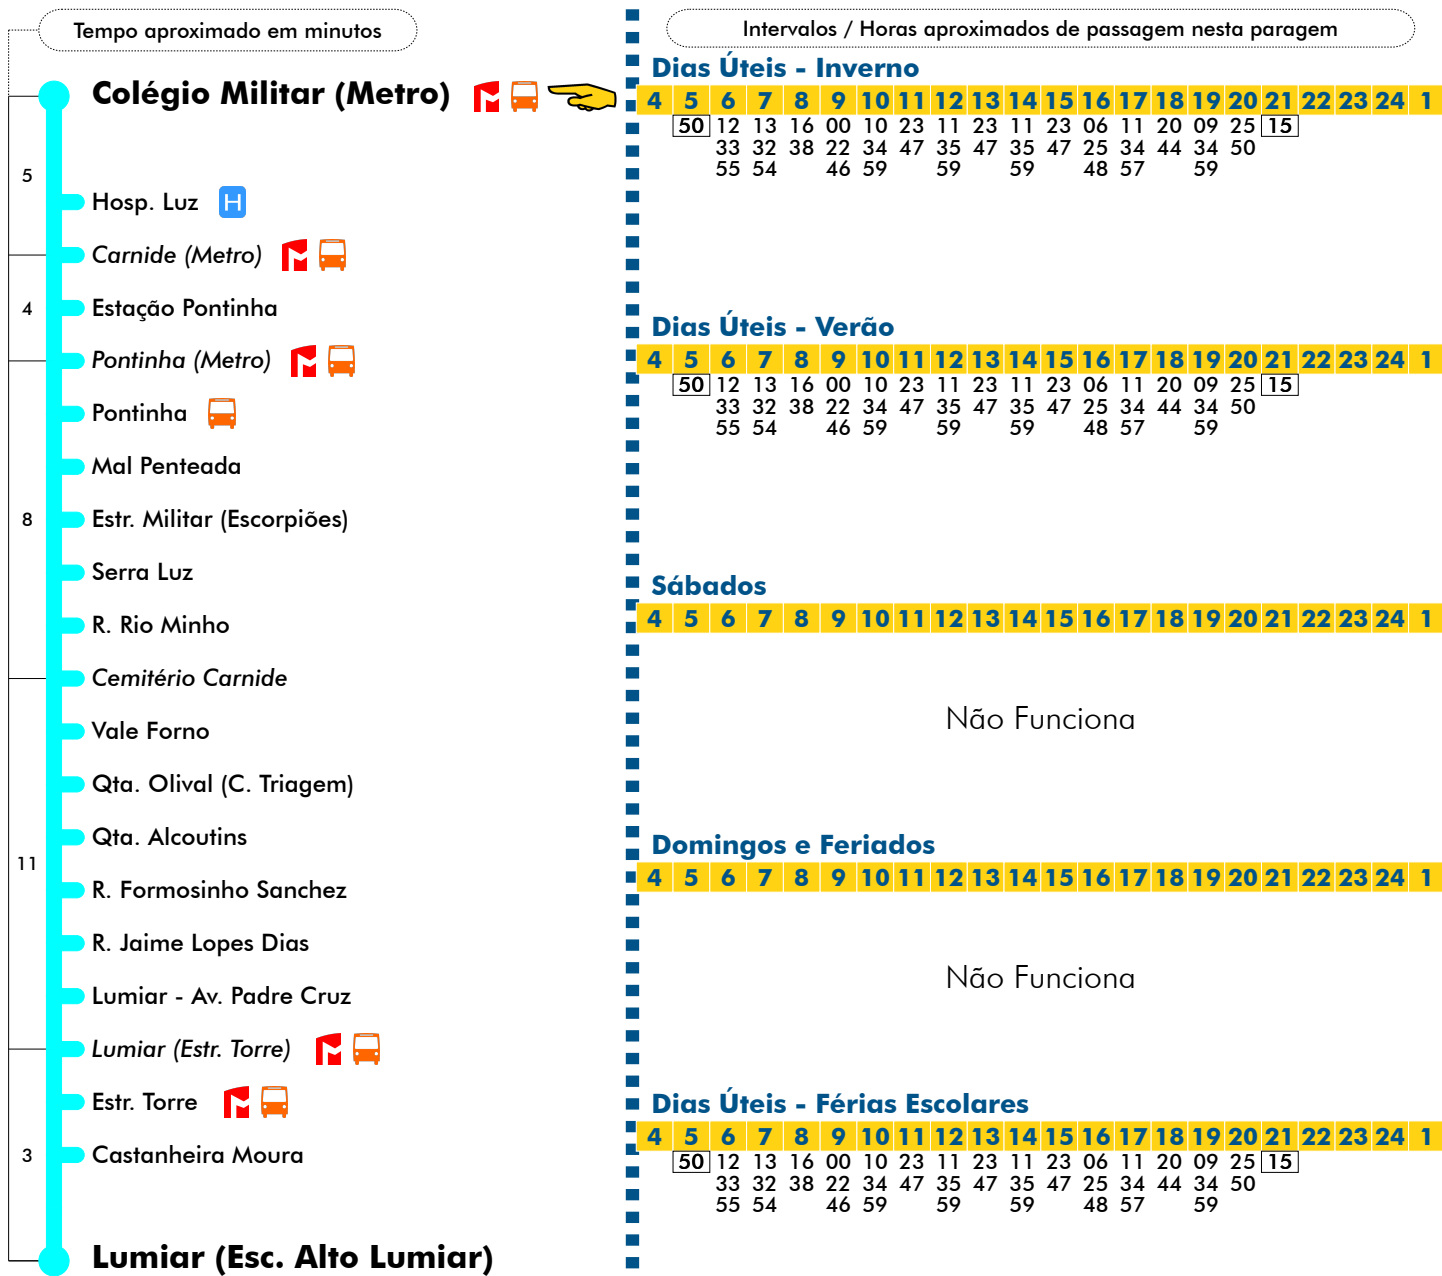

Não Funciona

Dias Úteis - Férias Escolares

4	5	6	7	8	9	10	11	12	13	14	15	16	17	18	19	20	21	22	23	24	1	
20	08	16	00	04	11	23	11	23	11	23	09	18	04	13	25							
44	32	38	22	25	35	47	35	47	35	46	32	41	27	36								
	54		43	47	59		59		59		55		50	59								

Dias Úteis - Agosto

4	5	6	7	8	9	10	11	12	13	14	15	16	17	18	19	20	21	22	23	24	1	
20	08	16	00	04	11	23	11	23	11	23	09	18	04	13	25							
44	32	38	22	25	35	47	35	47	35	46	32	41	27	36								
	54		43	47	59		59		59		55		50	59								

Entrada em vigor: 25-11-2024

Navegante Metropolitano sempre válido
Navegante Lisboa (Lx) válido se nada indicado

Mais informações contacte:
213 613 000
atendimento@carris.pt
www.carris.pt

Colégio Militar (Metro) - Lumiar 763