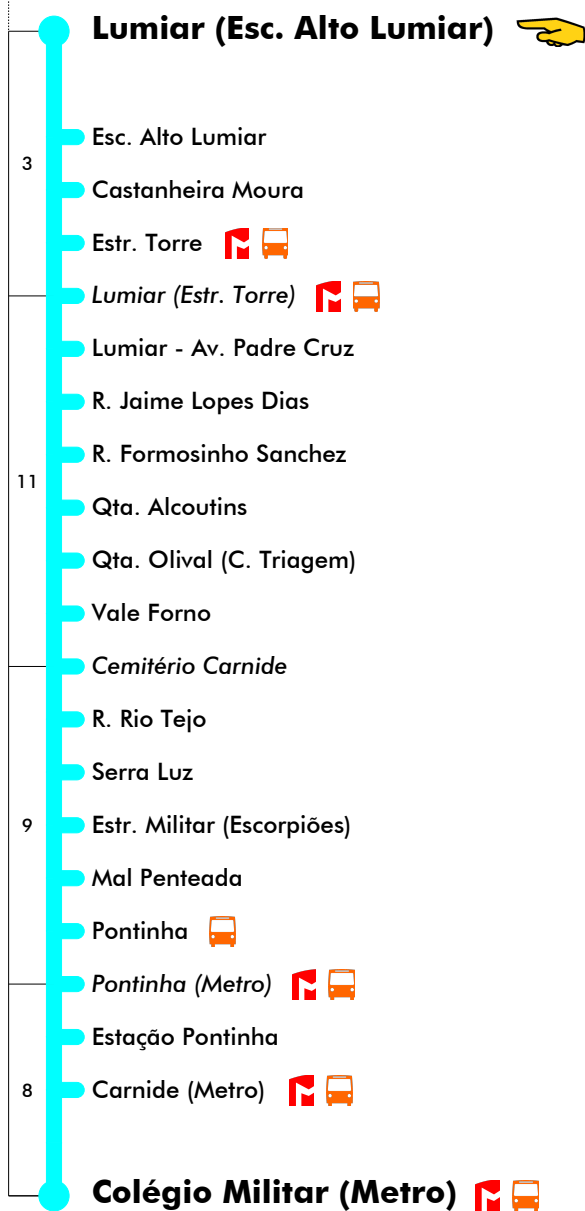

Dias Úteis - Agosto

4	5	6	7	8	9	10	11	12	13	14	15	16	17	18	19	20	21	22	23	24	1	
20	08	16	00	04	11	23	11	23	11	23	09	18	04	13	25							
44	32	38	22	25	35	47	35	47	35	46	32	41	27	36								
	54		43	47	59		59		59		55		50	59								

Entrada em vigor: 25-11-2024

Navegante Metropolitano sempre válido
Navegante Lisboa (Lx) válido se nada indicado

Mais informações contacte:
213 613 000
atendimento@carris.pt
www.carris.pt

Colégio Militar (Metro) - Lumiar 763

Entrada em vigor: 25-11-2024

Navegante Metropolitano sempre válido
Navegante Lisboa (Lx) válido se nada indicado

Mais informações contacte:
213 613 000
atendimento@carris.pt
www.carris.pt

Lumiar - Colégio Militar (Metro) **763**

Tempo aproximado em minutos

24 dezembro

Não Funciona

25 dezembro e 1 janeiro

Não Funciona

Entrada em vigor: 24-12-2024

Navegante Metropolitano sempre válido
Navegante Lisboa (Lx) válido se nada indicado

Mais informações contacte:
213 613 000
atendimento@carris.pt
www.carris.pt