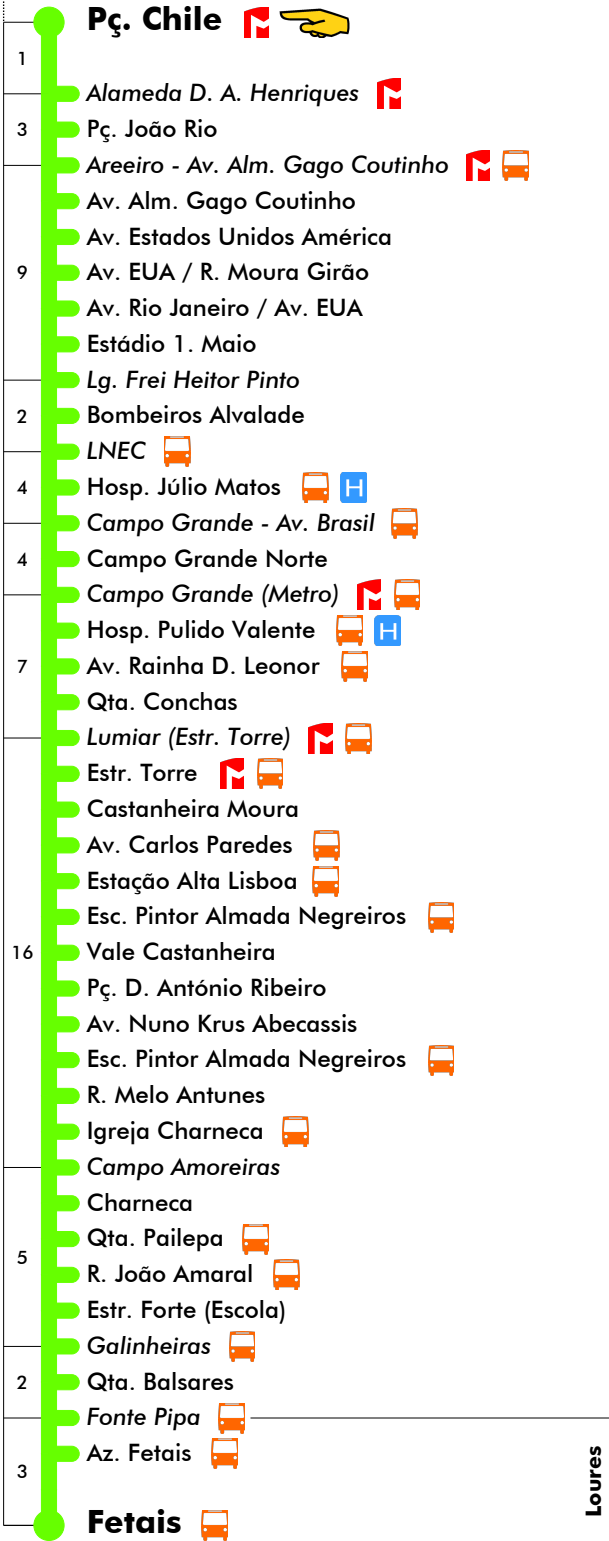

Pç. Chile - Fetais

717

Tempo aproximado em minutos

Intervalos / Horas aproximados de passagem nesta paragem

Dias Úteis - Inverno

4	5	6	7	8	9	10	11	12	13	14	15	16	17	18	19	20	21	22	23	24	1				
25	06	10	08	06	02	09	07	05	03	02	00	11	11	11	09	01	02	03	10						
35	17	22	19	17	13	20	19	17	15	13	11	23	23	23	21	15	19	26	30						
45	27	33	31	29	24	32	30	28	27	25	23	35	35	35	34	29	41	48							
56	38	45	43	40	35	44	42	40	38	36	35	47	47	46	48	46									
48	56	54	51	46	55	54	52	50	48	47	59	59	58												
59				57							59														
														Inicia Em Campo Grande (Metro)											
														29	33	33	32								
														42	45	45	56	57	57						

Dias Úteis - Verão

4	5	6	7	8	9	10	11	12	13	14	15	16	17	18	19	20	21	22	23	24	1			
25	06	08	08	06	02	02	05	07	10	00	02	05	06	07	07	01	02	03	10					
35	17	18	19	17	13	15	17	20	22	12	15	17	18	19	20	15	19	26	30					
45	27	28	31	29	25	27	30	32	35	25	27	29	30	30	34	29	41	48						
55	38	38	43	40	37	40	42	45	47	37	40	41	43	42	48	46								
48	48	54	51	50	52	55	57	50	52	54	55	55												
58	58																							
														Inicia Em Campo Grande (Metro)										
														31	25	01	03							
														46	49	26	26							
														59	50									