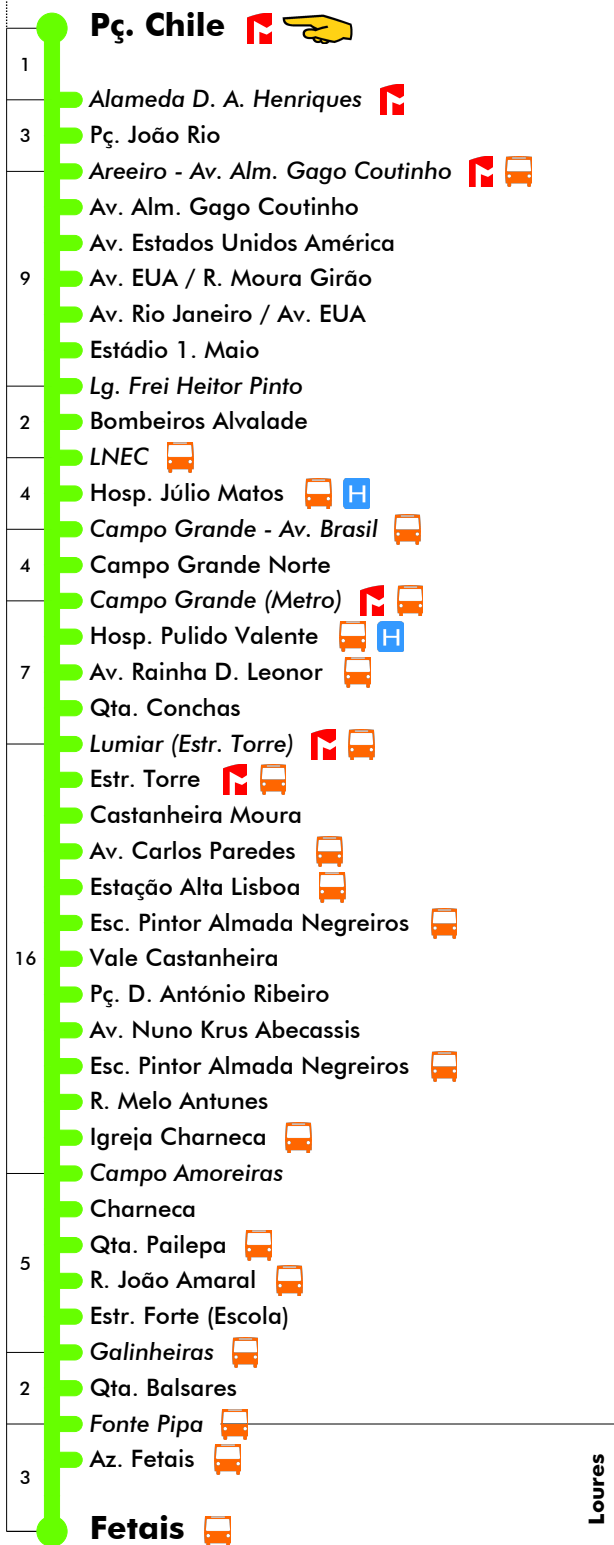

Pç. Chile - Fetais

717

Tempo aproximado em minutos

24 dezembro

4	5	6	7	8	9	10	11	12	13	14	15	16	17	18	19	20	21	22	23	24	1
45	04	01	02	05	01	11	07	03	13	09	05	01	11	08	12	17	08	15	30		
	23	13	15	19	15	25	21	17	27	23	19	15	25	40	28	51					
	42	25	27	33	29	39	35	31	41	37	33	29	39	44							
		38	39	47	43	53	49	45	55	51	47	43	53								
		50	52		57			59					57								

25 dezembro e 1 janeiro

4	5	6	7	8	9	10	11	12	13	14	15	16	17	18	19	20	21	22	23	24	1
45	04	01	02	19	01	11	07	03	13	09	05	01	11	08	12	00	08	15	05		
	23	25	15	33	29	25	21	17	27	23	19	15	25	24	28	17	25	40	30		
	42	50	27	47	57	39	35	31	41	37	33	29	39	40	44	34	50				
			52			53	49	45	55	51	47	43	53	56		51					
								59					57								

Entrada em vigor: 24-12-2024

Navegante Metropolitano sempre válido
Navegante Lisboa (Lx) válido se nada indicado

carris

Mais informações contacte:
213 613 000
atendimento@carris.pt
www.carris.pt