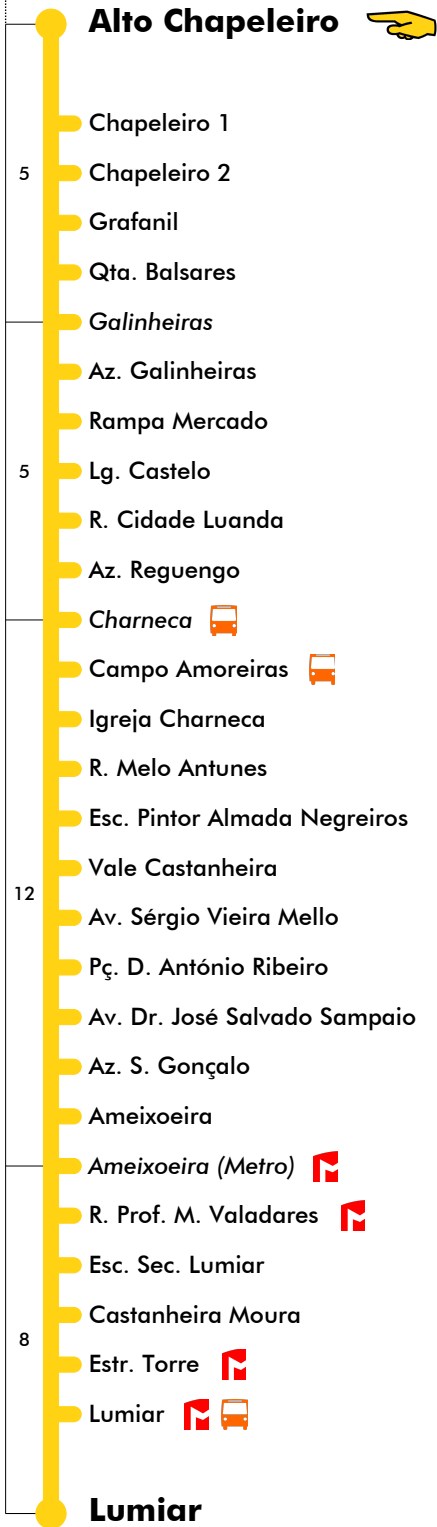

Alto Chapeleiro - Lumiar **40B**

Tempo aproximado em minutos

Intervalos / Horas aproximados de passagem nesta paragem

Dias Úteis

4	5	6	7	8	9	10	11	12	13	14	15	16	17	18	19	20	21	22	23	24	1	
			15	12	09	07	22	12	02	17	07	22	00	16	13	06	12					
			34	31	28	32	47	37	27	42	32	41	19	35	33	39	45					
			53	50	47	57			52		57		38	54								
													57									

Sábados, Domingos e Feriados

4	5	6	7	8	9	10	11	12	13	14	15	16	17	18	19	20	21	22	23	24	1	
			45	16	19	23	27	31	03	07	15	25	00	10	21	33	09					
			48	51	55	59			35	40	50		35	45	57	45						

Entrada em vigor: 22-11-2019

Navegante Metropolitano sempre válido
Navegante Lisboa (Lx) válido se nada indicado

Mais informações contacte:
213 613 000
atendimento@carris.pt
www.carris.pt

Lumiar - Alto Chapeleiro **40B**

Tempo aproximado em minutos

Intervalos / Horas aproximados de passagem nesta paragem

Dias Úteis

4	5	6	7	8	9	10	11	12	13	14	15	16	17	18	19	20	21	22	23	24	1
			15	15	12	20	10	00	15	05	20	06	00	16	13	06	15				
			37	34	31	45	35	25	40	30	45	22	19	35	32	40					
			56	53	55			50		55		41	38	54							
													57								