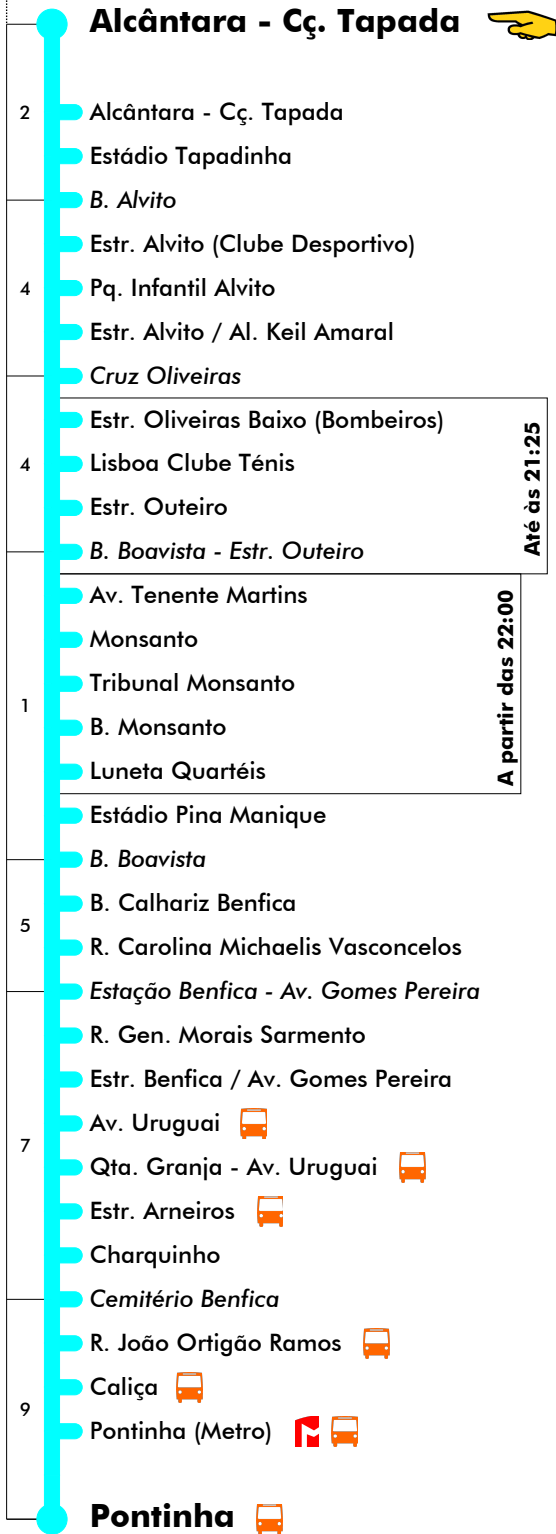

Alcântara - Pontinha

724

Tempo aproximado em minutos

Intervalos / Horas aproximados de passagem nesta paragem

Dias Úteis - Inverno

4	5	6	7	8	9	10	11	12	13	14	15	16	17	18	19	20	21	22	23	24	1
30	05	04	01	09	07	02	06	10	14	02	06	04	06	08	12	25	00	10	20	00	
		25	15	12	21	18	18	22	26	30	18	22	16	18	21	26		35	45		
		38	26	24	32	30	34	38	42	46	34	38	29	31	33	40					
		51	38	35	44	46	50	54	58		50	51	41	43	45	55					
			49	46	55								54	56	58						
				58																	

Dias Úteis - Verão

4	5	6	7	8	9	10	11	12	13	14	15	16	17	18	19	20	21	22	23	24	1
30	05	10	07	01	06	13	10	07	04	01	17	08	12	00	12	25	00	10	20	00	
		25	25	21	14	19	32	29	26	23	20	36	24	28	16	31		35	45		
		40	39	35	27	35	51	48	45	42	39	52	40	44	34	50					
		55	53	48	40	54					58	56	53								
				53																	

Sábados

4	5	6	7	8	9	10	11	12	13	14	15	16	17	18	19	20	21	22	23	24	1
30	05	08	14	16	10	04	16	10	04	16	10	04	16	14	20	25	00	10	20	00	
		25	30	36	34	28	22	34	28	22	34	28	22	34	36	50		35	45		
		46	52	58	52	46	40	52	46	40	52	46	40	52	58						
						58				58			58								

Domingos e Feriados

4	5	6	7	8	9	10	11	12	13	14	15	16	17	18	19	20	21	22	23	24	1
			30	14	16	10	04	16	10	04	16	10	04	16	14	20	25	00	10	20	00
			52	36	34	28	22	34	28	22	34	28	22	34	36	50		35	45		
				58	52	46	40	52	46	40	52	46	40	52	58						
						58				58			58								

Dias Úteis - Férias Escolares

4	5	6	7	8	9	10	11	12	13	14	15	16	17	18	19	20	21	22	23	24	1
30	05	04	09	01	06	13	10	07	04	01	17	04	00	10	10	25	00	10	20	00	
		25	17	22	14	19	32	29	26	23	20	36	18	14	25	25		35	45		
		38	30	35	27	35	51	48	45	42	39	50	32	28	40	40					
		51	43	48	40	54					58	46	42	55	55						
			56		53								56								

Dias Úteis - Agosto

4	5	6	7	8	9	10	11	12	13	14	15	16	17	18	19	20	21	22	23	24	1
30	05	10	07	01	06	13	10	07	04	01	17	08	12	00	12	25	00	10	20	00	
		25	25	21	14	19	32	29	26	23	20	36	24	28	16	31		35	45		
		40	39	35	27	35	51	48	45	42	39	52	40	44	34	50					
		55	53	48	40	54					58	56	53								
				53																	

Via Tribunal Monsanto

Inicia Em Estação Sto. Amaro

☐ 1ª e última viagem nesta paragem

Entrada em vigor: 13-03-2023

Navegante Metropolitano sempre válido
Navegante Lisboa (Lx) válido se nada indicado

carris

Mais informações contacte:
213 613 000
atendimento@carris.pt
www.carris.pt