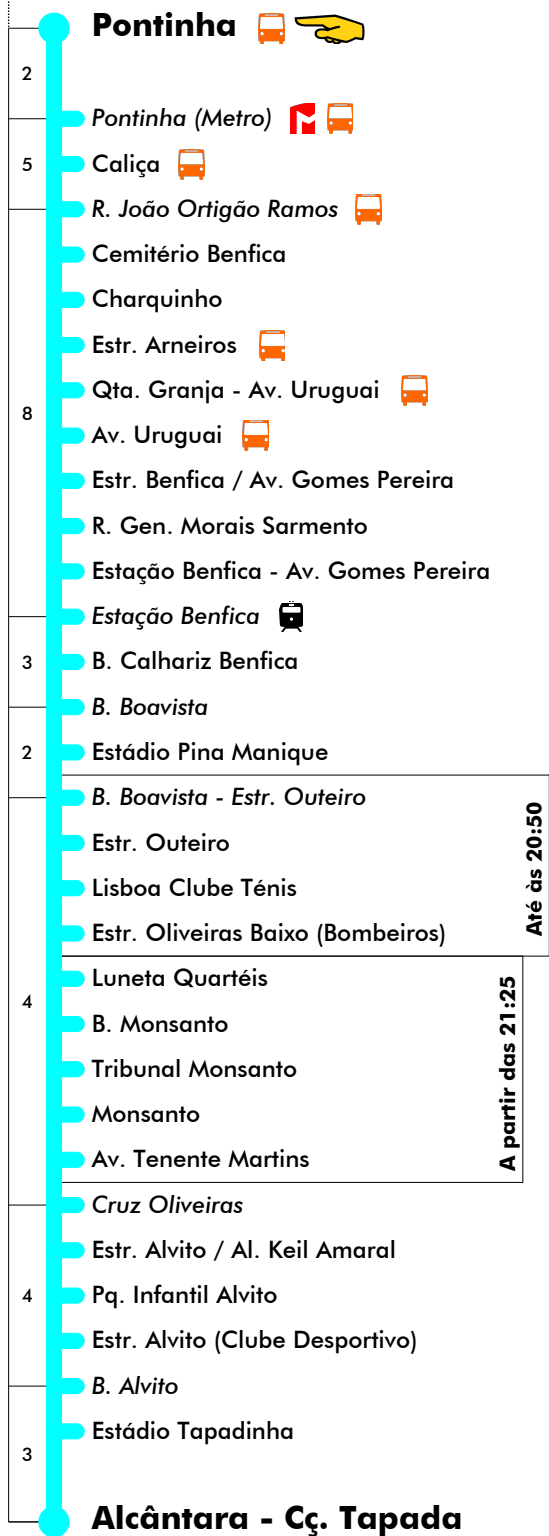

Pontinha - Alcântara

724

Tempo aproximado em minutos

Intervalos / Horas aproximados de passagem nesta paragem

Dias Úteis - Inverno

4	5	6	7	8	9	10	11	12	13	14	15	16	17	18	19	20	21	22	23	24	1
00	03	10	06	04	09	11	15	03	07	11	10	00	02	05	05	25	00	10	20		
30	16	21	18	15	24	27	31	19	23	27	23	13	15	20	20						
50	29	32	29	27	39	43	47	35	39	43	35	25	27	35	50						
	39	44	41	39	55	59		51	55	58	48	37	40	50							
	49	55	52	54																	
	59																				

Dias Úteis - Verão

4	5	6	7	8	9	10	11	12	13	14	15	16	17	18	19	20	21	22	23	24	1
00	06	02	08	00	17	14	11	08	05	02	14	01	05	13	15	25	00	10	20		
30	22	16	21	13	36	33	30	27	24	21	29	17	21	33	50						
50	36	29	34	26	55	52	49	46	43	40	45	33	37	53							
	49	42	47	39						59			49	53							
				55		58															

Sábados

4	5	6	7	8	9	10	11	12	13	14	15	16	17	18	19	20	21	22	23	24	1
00	12	17	01	16	10	04	16	10	04	16	10	04	16	02	15	25	00	10	20		
30	34	39	22	34	28	22	34	28	22	34	28	22	34	28	22	39	25	50			
51	55		40	52	46	40	52	46	40	52	46	40	52	46	40	48					
				58			58			58			58								

Domingos e Feriados

4	5	6	7	8	9	10	11	12	13	14	15	16	17	18	19	20	21	22	23	24	1
			00	03	16	10	04	16	10	04	16	10	04	16	02	15	25	00	10	20	
			21	22	34	28	22	34	28	22	34	28	22	34	28	22	39	25	50		
			42	40	52	46	40	52	46	40	52	46	40	52	46	48					
				58			58			58			58								

Dias Úteis - Férias Escolares

4	5	6	7	8	9	10	11	12	13	14	15	16	17	18	19	20	21	22	23	24	1
00	03	03	08	00	17	14	11	08	05	02	10	05	01	15	03	25	00	10	20		
30	16	16	21	13	36	33	30	27	24	21	23	19	15	31	20						
50	29	29	34	26	55	52	49	46	43	40	37	33	29	47	50						
	42	42	47	39						57	51	47	44								
	54	55		58																	

Dias Úteis - Agosto

4	5	6	7	8	9	10	11	12	13	14	15	16	17	18	19	20	21	22	23	24	1
00	06	02	08	00	17	14	11	08	05	02	14	01	05	13	15	25	00	10	20		
30	22	16	21	13	36	33	30	27	24	21	29	17	21	33	50						
50	36	29	34	26	55	52	49	46	43	40	45	33	37	53							
	49	42	47	39						59			49	53							
				55		58															

Via Tribunal Monsanto
Termina Em Estação Sto. Amaro

Entrada em vigor: 13-03-2023

Navegante Metropolitano sempre válido
Navegante Lisboa (Lx) válido se nada indicado

Mais informações contacte:
213 613 000
atendimento@carris.pt
www.carris.pt