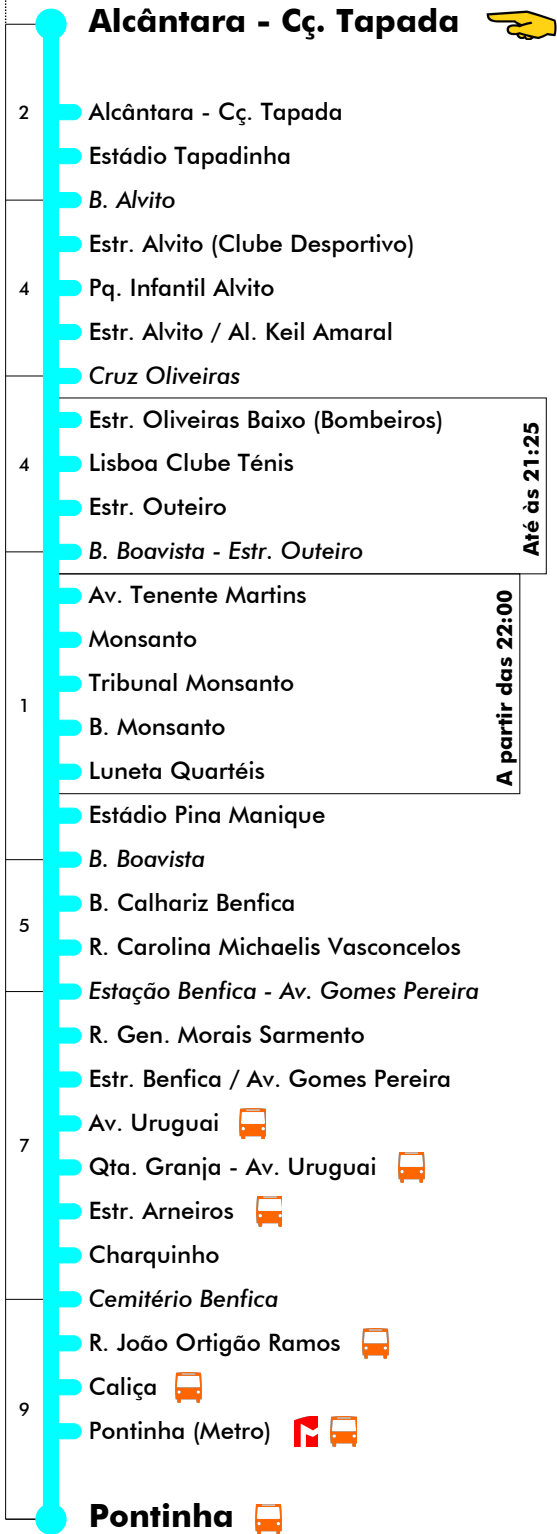

Alcântara - Pontinha

724

Tempo aproximado em minutos

Até às 21:25

A partir das 22:00

Intervalos / Horas aproximados de passagem nesta paragem

Dias Úteis - Inverno

4	5	6	7	8	9	10	11	12	13	14	15	16	17	18	19	20	21	22	23	24	1
30	05	04	01	09	07	02	06	10	14	02	06	04	06	08	12	25	00	10	20	00	
		25	15	12	21	18	18	22	26	30	18	22	16	18	21	26		35	45		
		38	26	24	32	30	34	38	42	46	34	38	29	31	33	40					
		51	38	35	44	46	50	54	58		50	51	41	43	45	55					
			49	46	55								54	56	58						
				58																	

Dias Úteis - Verão

4	5	6	7	8	9	10	11	12	13	14	15	16	17	18	19	20	21	22	23	24	1
30	05	10	07	01	06	13	10	07	04	01	17	08	12	00	12	25	00	10	20	00	
		25	25	21	14	19	32	29	26	23	20	36	24	28	16	31		35	45		
		40	39	35	27	35	51	48	45	42	39	52	40	44	34	50					
		55	53	48	40	54					58	56	53								
				53																	

Sábados

4	5	6	7	8	9	10	11	12	13	14	15	16	17	18	19	20	21	22	23	24	1
30	05	08	14	16	10	04	16	10	04	16	10	04	16	14	20	25	00	10	20	00	
		25	30	36	34	28	22	34	28	22	34	28	22	34	36	50		35	45		
		46	52	58	52	46	40	52	46	40	52	46	40	52	58						
						58				58			58								

Domingos e Feriados

4	5	6	7	8	9	10	11	12	13	14	15	16	17	18	19	20	21	22	23	24	1
			30	14	16	10	04	16	10	04	16	10	04	16	14	20	25	00	10	20	00
			52	36	34	28	22	34	28	22	34	28	22	34	36	50		35	45		
				58	52	46	40	52	46	40	52	46	40	52	58						
						58				58			58								

Dias Úteis - Férias Escolares

4	5	6	7	8	9	10	11	12	13	14	15	16	17	18	19	20	21	22	23	24	1
30	05	04	09	01	06	13	10	07	04	01	17	04	00	10	10	25	00	10	20	00	
		25	17	22	14	19	32	29	26	23	20	36	18	14	25	25		35	45		
		38	30	35	27	35	51	48	45	42	39	50	32	28	40	40					
		51	43	48	40	54					58	46	42	55	55						
			56		53								56								

Dias Úteis - Agosto

4	5	6	7	8	9	10	11	12	13	14	15	16	17	18	19	20	21	22	23	24	1
30	05	10	07	01	06	13	10	07	04	01	17	08	12	00	12	25	00	10	20	00	
		25	25	21	14	19	32	29	26	23	20	36	24	28	16	31		35	45		
		40	39	35	27	35	51	48	45	42	39	52	40	44	34	50					
		55	53	48	40	54					58	56	53								
				53																	

Via Tribunal Monsanto

Inicia Em Estação Sto. Amaro

☐ 1ª e última viagem nesta paragem

Entrada em vigor: 13-03-2023

Navegante Metropolitano sempre válido
Navegante Lisboa (Lx) válido se nada indicado

carris

Mais informações contacte:
213 613 000
atendimento@carris.pt
www.carris.pt