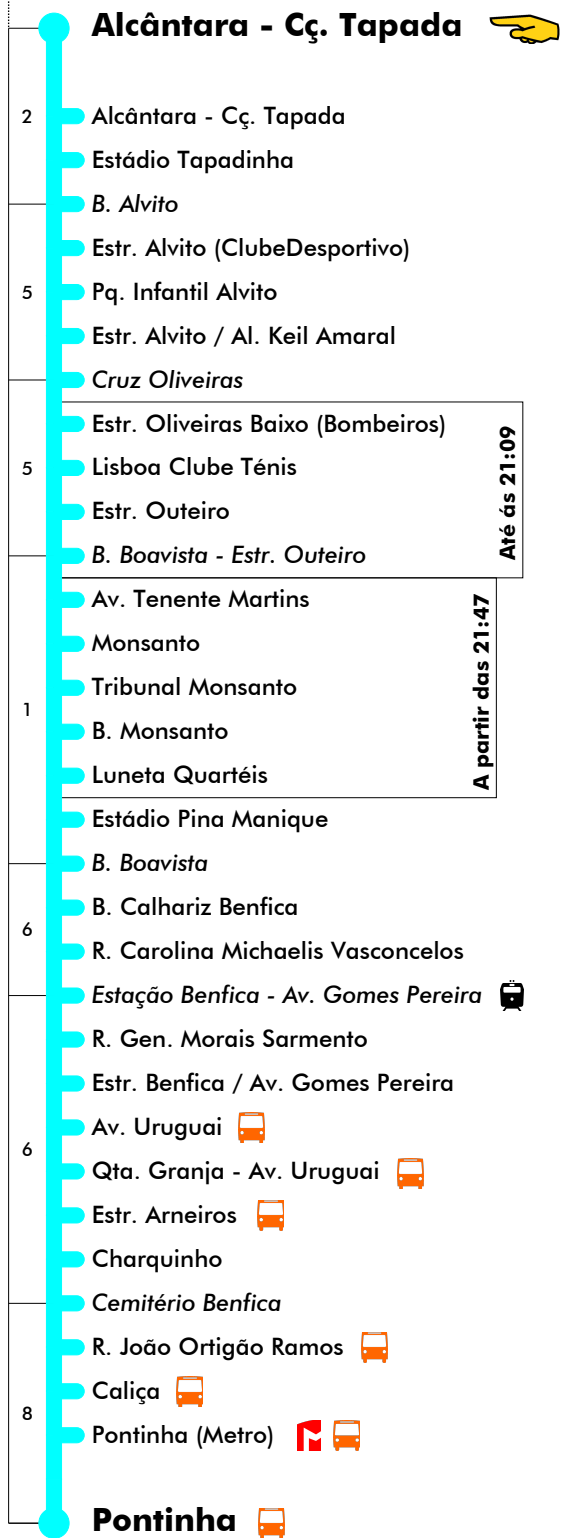

Alcântara - Pontinha

724

Tempo aproximado em minutos

Intervalos / Horas aproximados de passagem nesta paragem

Dias Úteis - Inverno

4	5	6	7	8	9	10	11	12	13	14	15	16	17	18	19	20	21	22	23	24	1
30	05	04	10	05	00	03	11	02	10	01	09	04	06	08	00	09	25	03	20	00	
		25	15	21	16	12	20	28	19	27	18	26	16	18	21	15	47		41		
		38	26	32	27	29	37	45	36	44	35	39	29	31	33	30					
		51	37	43	38	46	54		53		52	51	41	43	45	45					
		48	54	49									54	56							
		59																			

Dias Úteis - Verão

4	5	6	7	8	9	10	11	12	13	14	15	16	17	18	19	20	21	22	23	24	1
30	05	10	07	01	16	19	01	04	07	10	13	06	10	14	07	09	25	03	20	00	
		25	25	21	15	37	40	22	25	28	31	34	22	26	30	26	47		41		
		40	39	34	28	58		43	46	49	52	50	38	42	49	45					
		55	53	48	42								54	58							
					55																