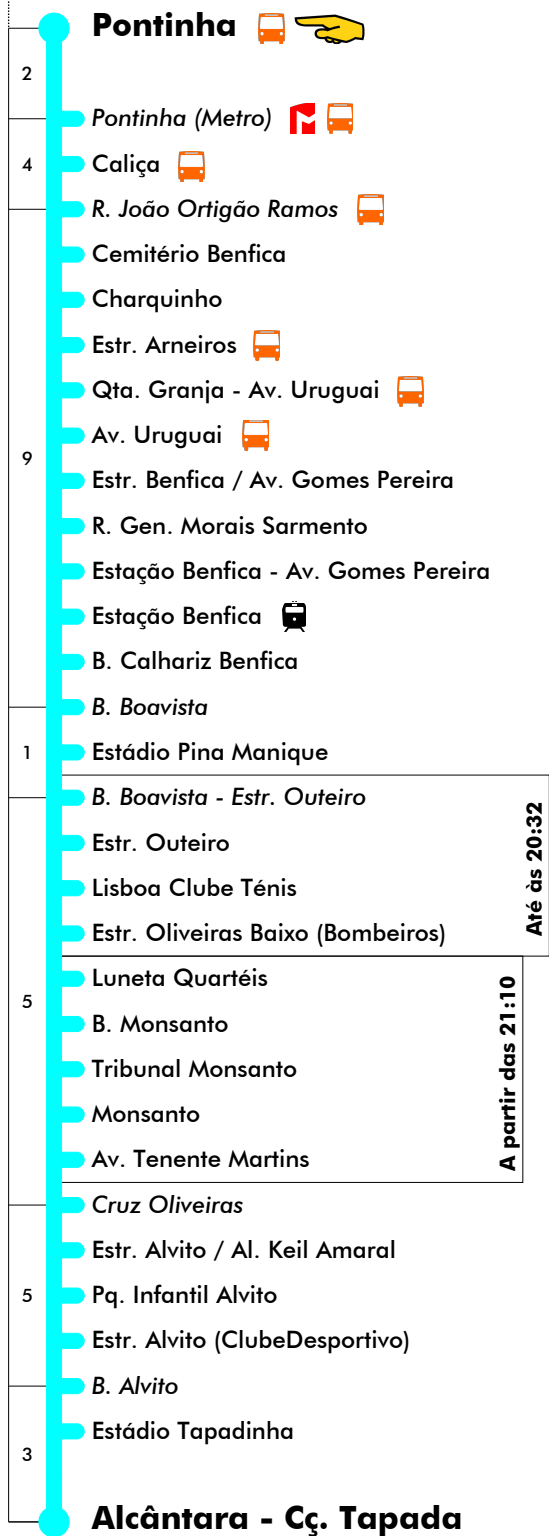

Dias Úteis - Férias Escolares

4	5	6	7	8	9	10	11	12	13	14	15	16	17	18	19	20	21	22	23	24	1
30	05	04	09	01	04	19	01	04	07	10	13	03	01	14	14	09	25	03	20	00	
		25	17	22	14	17	40	22	25	28	31	34	18	16	28	30	47		41		
		38	30	35	27	37		43	46	49	52	49	32	30	43	45					
		51	43	48	39	58							47	45	59						
			56		52																

Dias Úteis - Agosto

4	5	6	7	8	9	10	11	12	13	14	15	16	17	18	19	20	21	22	23	24	1
30	05	10	07	01	16	19	01	04	07	10	13	06	10	14	07	09	25	03	20	00	
		25	25	21	15	37	40	22	25	28	31	34	22	26	30	26	47		41		
		40	39	34	28	58		43	46	49	52	50	38	42	49	45					
		55	53	48	42								54	58							
					55																

Via Tribunal Monsanto

Inicia Em Estação Sto. Amaro

Entrada em vigor: 23-09-2019

Navegante Metropolitano sempre válido
Navegante Lisboa (Lx) válido se nada indicado

carris

Mais informações contacte:
213 613 000
atendimento@carris.pt
www.carris.pt

Pontinha - Alcântara

724

Tempo aproximado em minutos

Intervalos / Horas aproximados de passagem nesta paragem

Dias Úteis - Inverno

4	5	6	7	8	9	10	11	12	13	14	15	16	17	18	19	20	21	22	23	24	1
00	03	08	00	06	03	11	02	10	01	09	10	00	02	05	05	10	26	04	20		
30	16	19	11	17	20	28	19	27	18	26	23	13	15	20	32	48		42			
50	28	29	22	29	37	45	36	44	35	43	35	25	27	35							
	38	39	33	46	54		53		52	58	48	37	40	50							
	48	49	44											50	52						
	58		55																		