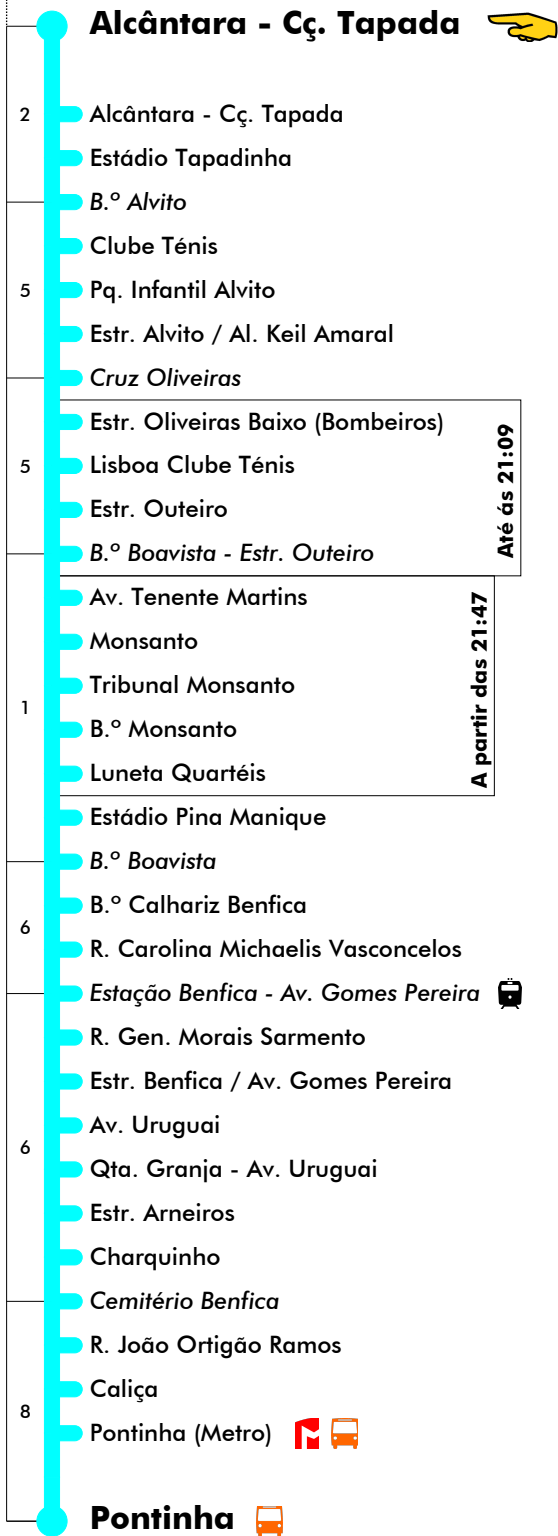

Alcântara - Pontinha

724

Tempo aproximado em minutos

Até às 21:09
A partir das 21:47

Intervalos / Horas aproximados de passagem nesta paragem

Dias Úteis - Inverno

4	5	6	7	8	9	10	11	12	13	14	15	16	17	18	19	20	21	22	23	24	1
30	05	04	10	05	00	03	11	02	10	01	09	04	06	08	00	09	25	03	20	00	
		25	15	21	16	12	20	28	19	27	18	26	16	18	21	15	47		41		
		38	26	32	27	29	37	45	36	44	35	39	29	31	33	30					
		51	37	43	38	46	54		53		52	51	41	43	45	45					
		48	54	49									54	56							
		59																			

Dias Úteis - Verão

4	5	6	7	8	9	10	11	12	13	14	15	16	17	18	19	20	21	22	23	24	1
30	05	10	07	01	16	19	01	04	07	10	13	06	10	14	07	09	25	03	20	00	
		25	25	21	15	37	40	22	25	28	31	34	22	26	30	26	47		41		
		40	39	34	28	58		43	46	49	52	50	38	42	49	45					
		55	53	48	42								54	58							
					55																