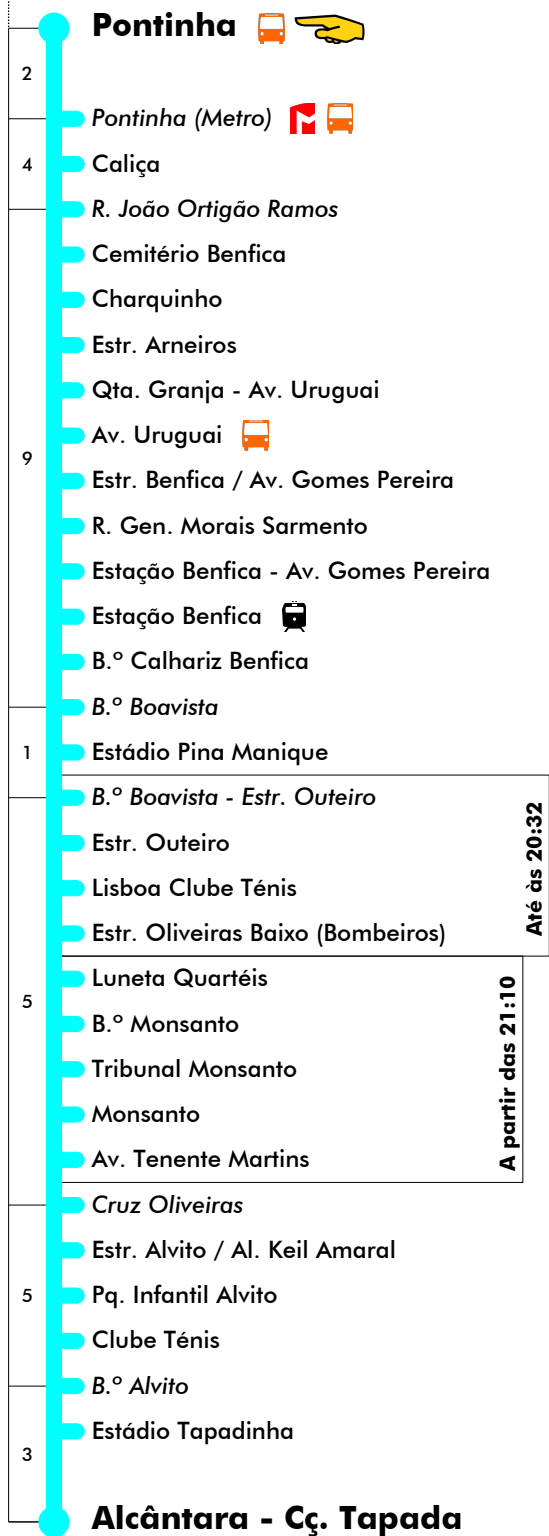

Dias Úteis - Férias Escolares

4	5	6	7	8	9	10	11	12	13	14	15	16	17	18	19	20	21	22	23	24	1
30	05	04	09	01	04	19	01	04	07	10	13	03	01	14	14	09	25	03	20	00	
		25	17	22	14	17	40	22	25	28	31	34	18	16	28	30	47		41		
		38	30	35	27	37		43	46	49	52	49	32	30	43	45					
		51	43	48	39	58							47	45	59						
			56		52																

Dias Úteis - Agosto

4	5	6	7	8	9	10	11	12	13	14	15	16	17	18	19	20	21	22	23	24	1
30	05	10	07	01	16	19	01	04	07	10	13	06	10	14	07	09	25	03	20	00	
		25	25	21	15	37	40	22	25	28	31	34	22	26	30	26	47		41		
		40	39	34	28	58		43	46	49	52	50	38	42	49	45					
		55	53	48	42								54	58							
					55																

Via Tribunal Monsanto

Inicia Em Estação Sto. Amaro

Entrada em vigor: 23-09-2019

Navegante Metropolitano sempre válido
Navegante Lisboa (Lx) válido se nada indicado

carris

Mais informações contacte:
213 613 000
atendimento@carris.pt
www.carris.pt

Pontinha - Alcântara

724

Tempo aproximado em minutos

Até às 20:32

A partir das 21:10

Intervalos / Horas aproximados de passagem nesta paragem

Dias Úteis - Inverno

4	5	6	7	8	9	10	11	12	13	14	15	16	17	18	19	20	21	22	23	24	1
00	03	08	00	06	03	11	02	10	01	09	10	00	02	05	05	10	26	04	20		
30	16	19	11	17	20	28	19	27	18	26	23	13	15	20	32	48		42			
50	28	29	22	29	37	45	36	44	35	43	35	25	27	35							
	38	39	33	46	54		53		52	58	48	37	40	50							
	48	49	44										50	52							
	58		55																		