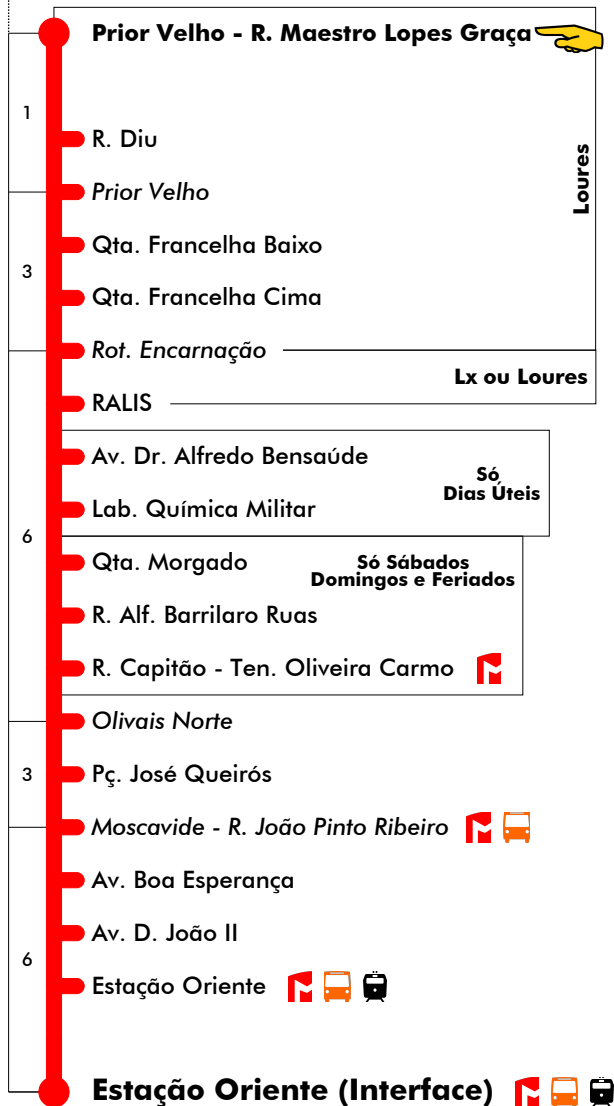

**COVID-19 Estado de Emergência**

**Via Qta. Morgado**

Entrada em vigor: 08-12-2020

Navegante Metropolitano sempre válido  
Navegante Lisboa (Lx) válido se nada indicado

carris

Mais informações contacte:  
213 613 000  
atendimento@carris.pt  
www.carris.pt

# Prior Velho - Est. Oriente **725**

Tempo aproximado em minutos

Intervalos / Horas aproximados de passagem nesta paragem