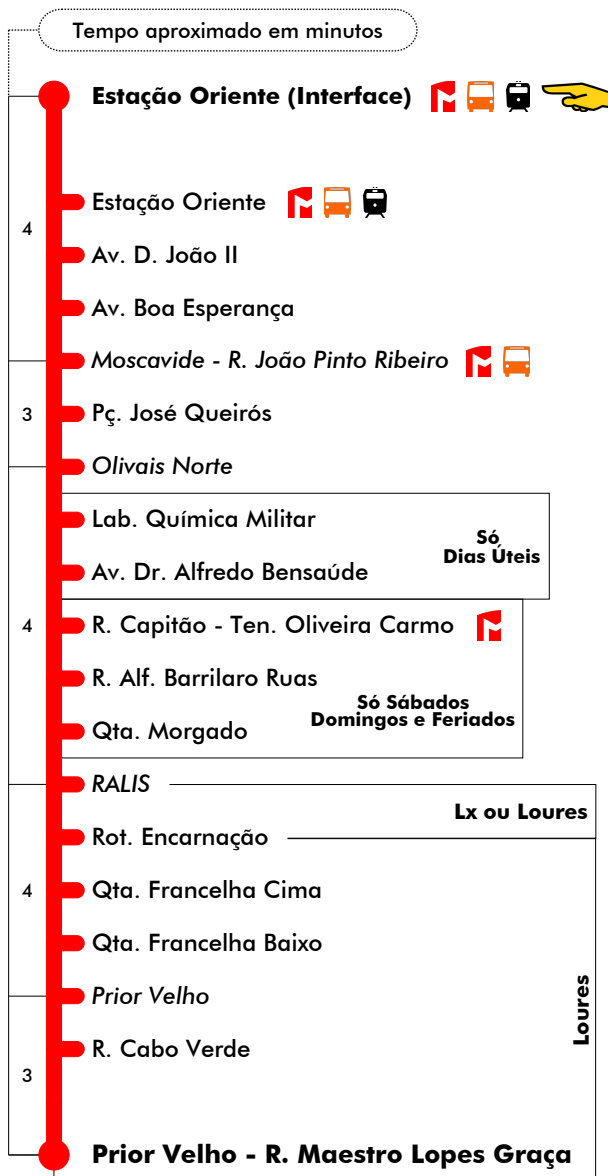

# Est. Oriente - Prior Velho **725**

Intervalos / Horas aproximados de passagem nesta paragem

**Dias Úteis - Inverno**

4	5	6	7	8	9	10	11	12	13	14	15	16	17	18	19	20	21	22	23	24	1
50	15	05	20	10	00	15	05	20	11	03	21	13	05	20	10	00					
	40	30	45	35	25	40	30	45	37	29	47	39	30	45	35						
		55			50		55			55			55								