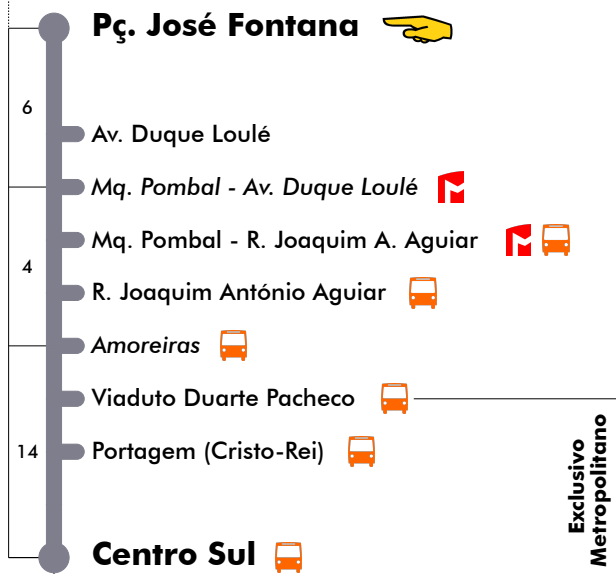

Pç. José Fontana - Centro Sul

753

Tempo aproximado em minutos

Intervalos / Horas aproximados de passagem nesta paragem

Dias Úteis - Inverno

4	5	6	7	8	9	10	11	12	13	14	15	16	17	18	19	20	21	22	23	24	1
		00	06	01	02	09	00	08	16	07	15	00	09	09	09	19	01	00	00	00	
		15	13	06	13	26	17	25	33	24	32	11	21	21	21	40	30	30	30		
		29	21	11	24	43	34	42	50	41	49	22	33	33	33						
		43	28	18	35		51	59		58		33	45	45	45						
		58	35	25	52							45	57	57	58						
			42	32																	
			48	39																	
			55	46																	
				53																	

Dias Úteis - Verão

4	5	6	7	8	9	10	11	12	13	14	15	16	17	18	19	20	21	22	23	24	1
		00	06	01	02	09	00	08	16	07	15	00	09	09	09	19	01	00	00	00	
		15	13	06	13	26	17	25	33	24	32	11	21	21	21	40	30	30	30		
		29	21	11	24	43	34	42	50	41	49	22	33	33	33						
		43	28	18	35		51	59		58		33	45	45	45						
		58	35	25	52							45	57	57	58						
			42	32																	
			48	39																	
			55	46																	
				53																	