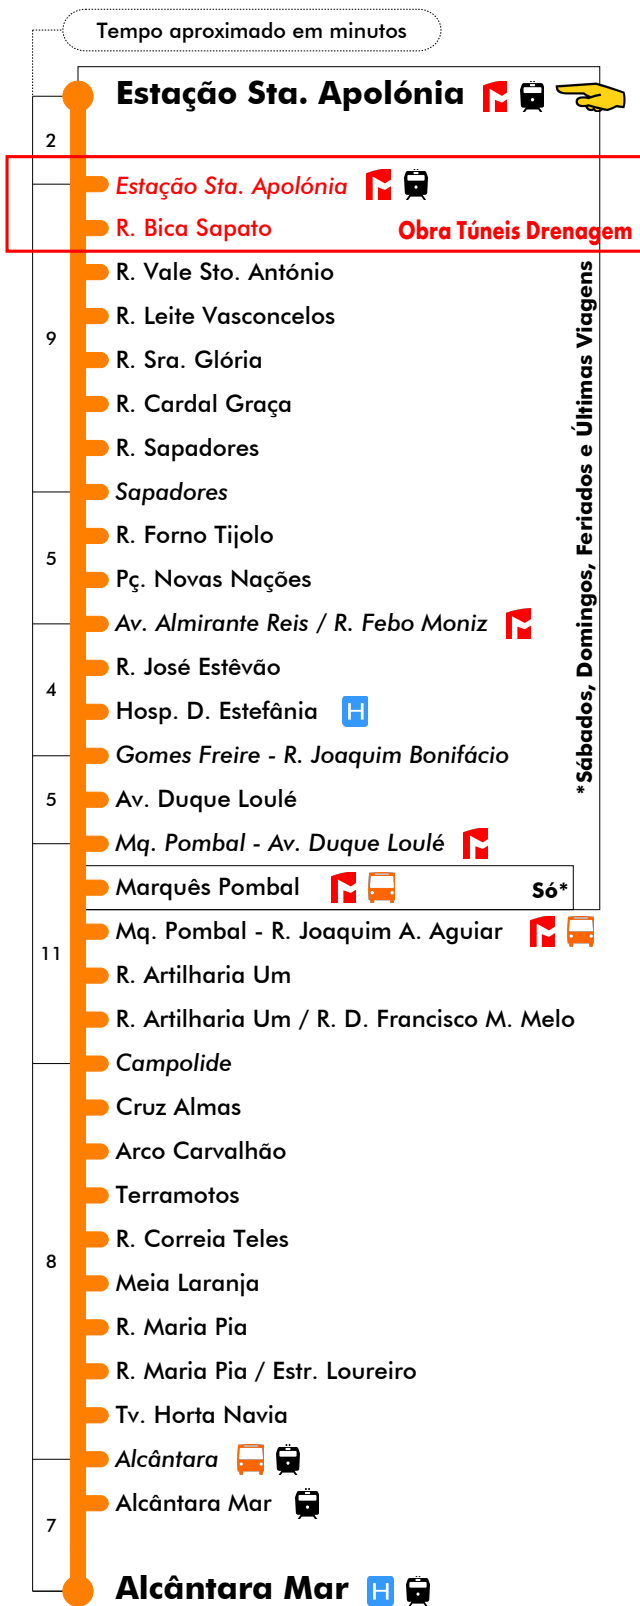

Estação Sta. Apolónia - Alcântara Mar

712

Tempo aproximado em minutos

Intervalos / Horas aproximados de passagem nesta paragem

Dias Úteis - Inverno

4	5	6	7	8	9	10	11	12	13	14	15	16	17	18	19	20	21	22	23	24	1
35	13	01	08	06	06	12	18	02	08	14	20	12	14	00	11	10					10
57	29	14	22	21	28	34	40	24	30	36	41	27	29	16	30	30					
	45	27	37	36	50	56		46	52	58	56	43	45	34	50	50					
	40	51	51									58	53								
				53																	

Dias Úteis - Verão

4	5	6	7	8	9	10	11	12	13	14	15	16	17	18	19	20	21	22	23	24	1
35	13	01	08	06	06	12	18	02	08	14	20	12	14	00	11	10					10
57	29	14	22	21	28	34	40	24	30	36	41	27	29	16	30	30					
	45	27	37	36	50	56		46	52	58	56	43	45	34	50	50					
	40	51	51									58	53								
				53																	