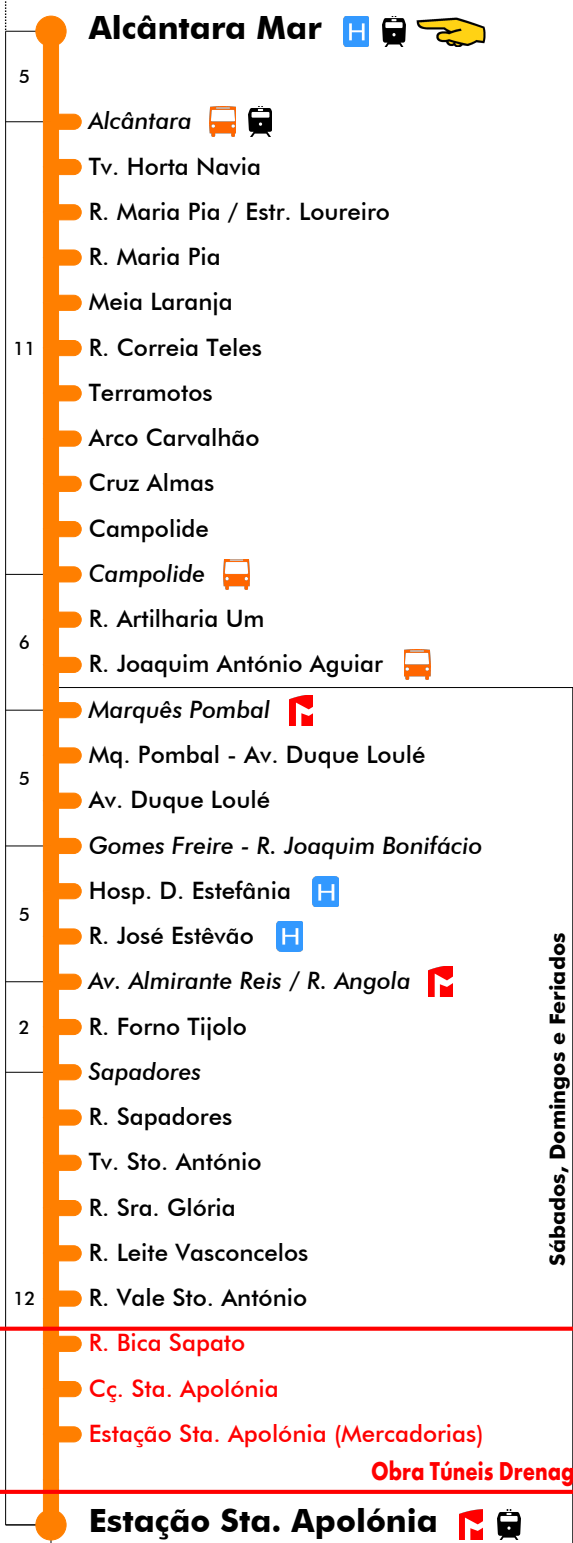

Estação Sta. Apolónia - Alcântara Mar

712

Tempo aproximado em minutos

Intervalos / Horas aproximados de passagem nesta paragem

Dias Úteis - Inverno

4	5	6	7	8	9	10	11	12	13	14	15	16	17	18	19	20	21	22	23	24	1
35	13	01	08	06	06	12	18	02	08	14	20	12	14	00	11	10					10
57	29	14	22	21	28	34	40	24	30	36	41	27	29	16	30	30					
	45	27	37	36	50	56		46	52	58	56	43	45	34	50	50					
	40	51	51									58	53								
	53																				

Dias Úteis - Férias Escolares

4	5	6	7	8	9	10	11	12	13	14	15	16	17	18	19	20	21	22	23	24	1
35	13	01	08	06	06	12	18	02	08	14	20	12	14	00	11	10					10
57	29	14	22	21	28	34	40	24	30	36	41	27	29	16	30	30					
	45	27	37	36	50	56		46	52	58	56	43	45	34	50	50					
	40	51	51									58	53								
	53																				

Dias Úteis - Agosto

4	5	6	7	8	9	10	11	12	13	14	15	16	17	18	19	20	21	22	23	24	1
35	00	13	01	05	20	12	04	22	14	06	24	14	02	10	10	10					10
	25	29	17	21	46	38	30	48	40	32	42	30	18	30	30	30					
	42	45	33	37			56			58	58	46	34	50	50	50					
	58		49	54									50								

Alcântara Mar - Estação Sta. Apolónia

712

Tempo aproximado em minutos

Sábados, Domingos e Feriados

Intervalos / Horas aproximados de passagem nesta paragem

Dias Úteis - Inverno

4	5	6	7	8	9	10	11	12	13	14	15	16	17	18	19	20	21	22	23	24	1	
25	09	05	10	14	20	04	10	16	00	06	12	00	01	04	07	10						
40	23	17	24	36	42	26	32	38	22	28	30	15	17	24	28	30						
54	33	29	39	58		48	54		44	50	45	30	32	45	49							
	40	41	54										46	48								
	53	55																				