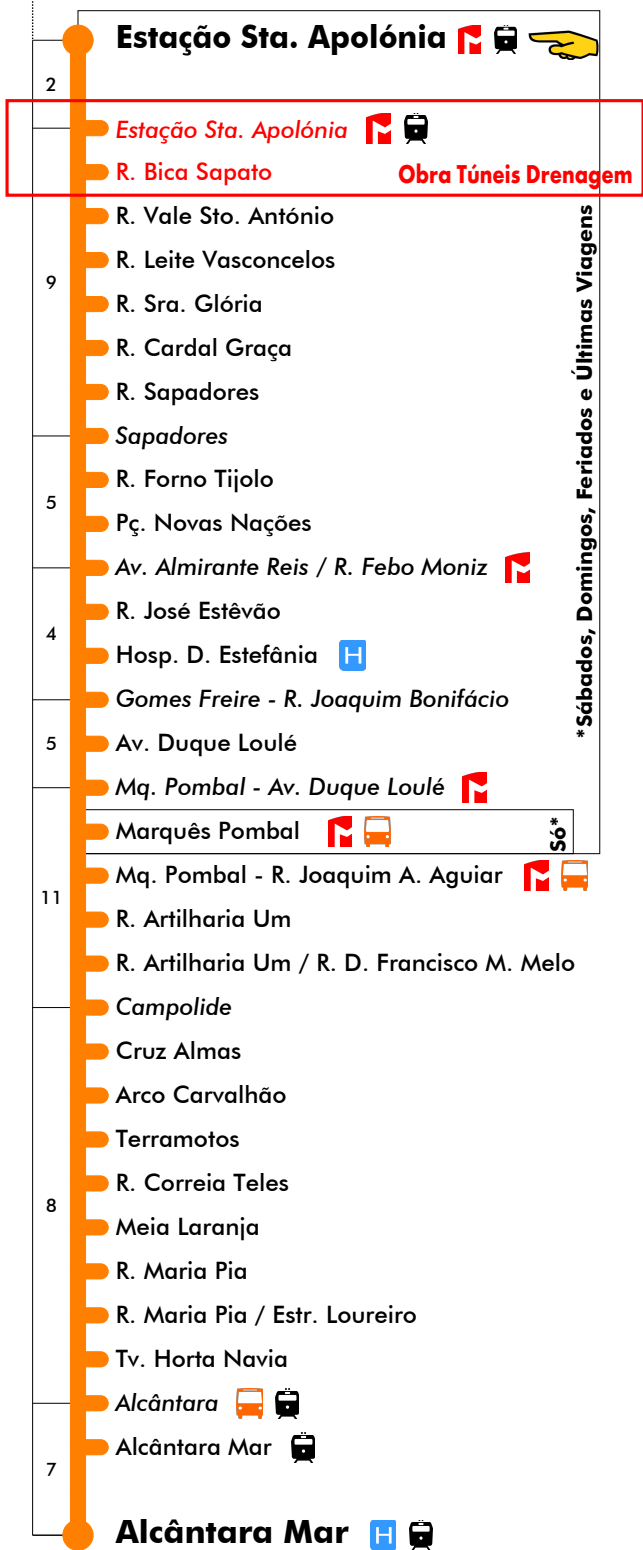

Estação Sta. Apolónia - Alcântara Mar

712

Tempo aproximado em minutos

Intervalos / Horas aproximados de passagem nesta paragem

Dias Úteis - Inverno

4	5	6	7	8	9	10	11	12	13	14	15	16	17	18	19	20	21	22	23	24	1
35	13	01	08	06	06	12	18	02	08	14	20	12	14	00	11	10					10
57	29	14	22	21	28	34	40	24	30	36	41	27	29	16	30	30					
	45	27	37	36	50	56		46	52	58	56	43	45	34	50	50					
	40	51	51									58	53								
	53																				