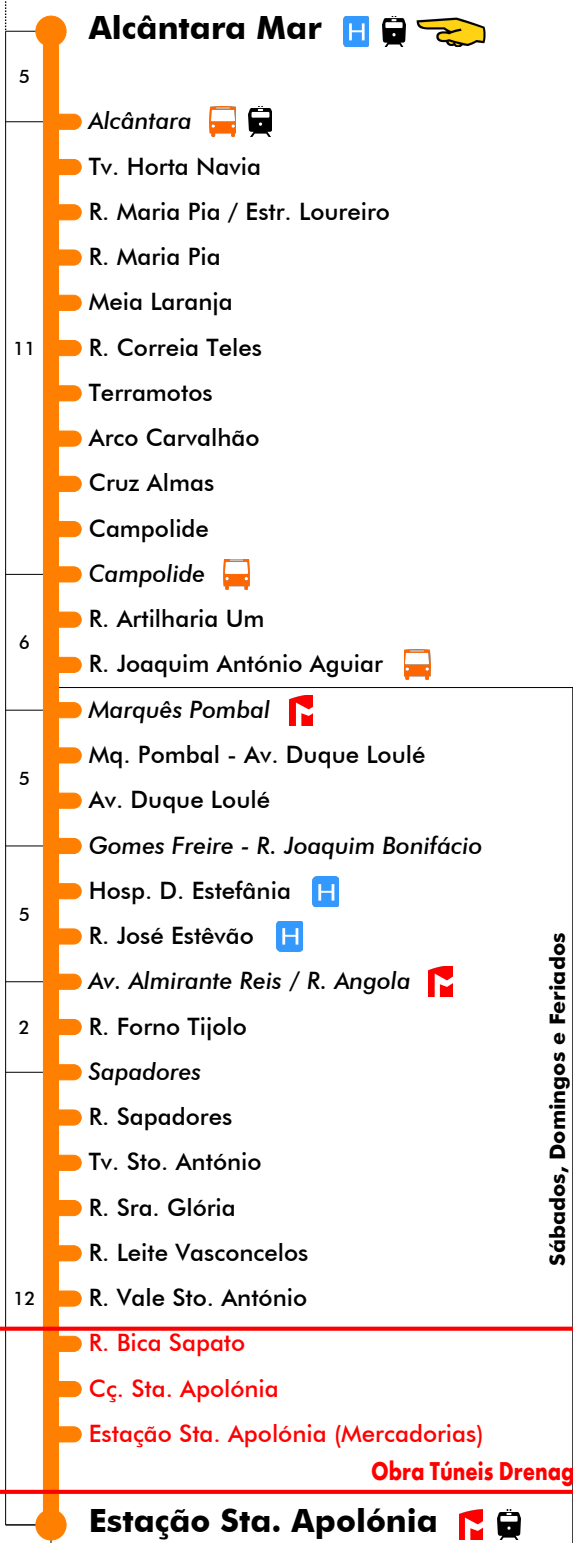

Alcântara Mar - Estação Sta. Apolónia

712

Tempo aproximado em minutos

Sábados, Domingos e Feriados

24 dezembro

4	5	6	7	8	9	10	11	12	13	14	15	16	17	18	19	20	21	22	23	24	1
	25	09	00	14	04	23	15	07	25	17	09	01	09	13	01	05					
	48	23	14	30	30	49	41	33	51	43	35	19	25	29	22						
		35	29	46	56			59				36	41	45							
		45	44									52	57								
			58																		

25 dezembro e 1 janeiro

4	5	6	7	8	9	10	11	12	13	14	15	16	17	18	19	20	21	22	23	24	1
		46	38	30	22	14	06	24	16	08	00	18	10	02	20	16	12				
							58	50	42	34	26	44	36	28	48	44	40				
											52			54							

Inicia Em Marquês Pombal

Navegante Metropolitano sempre válido
Navegante Lisboa (Lx) válido se nada indicado

Mais informações contacte:
213 613 000
atendimento@carris.pt
www.carris.pt