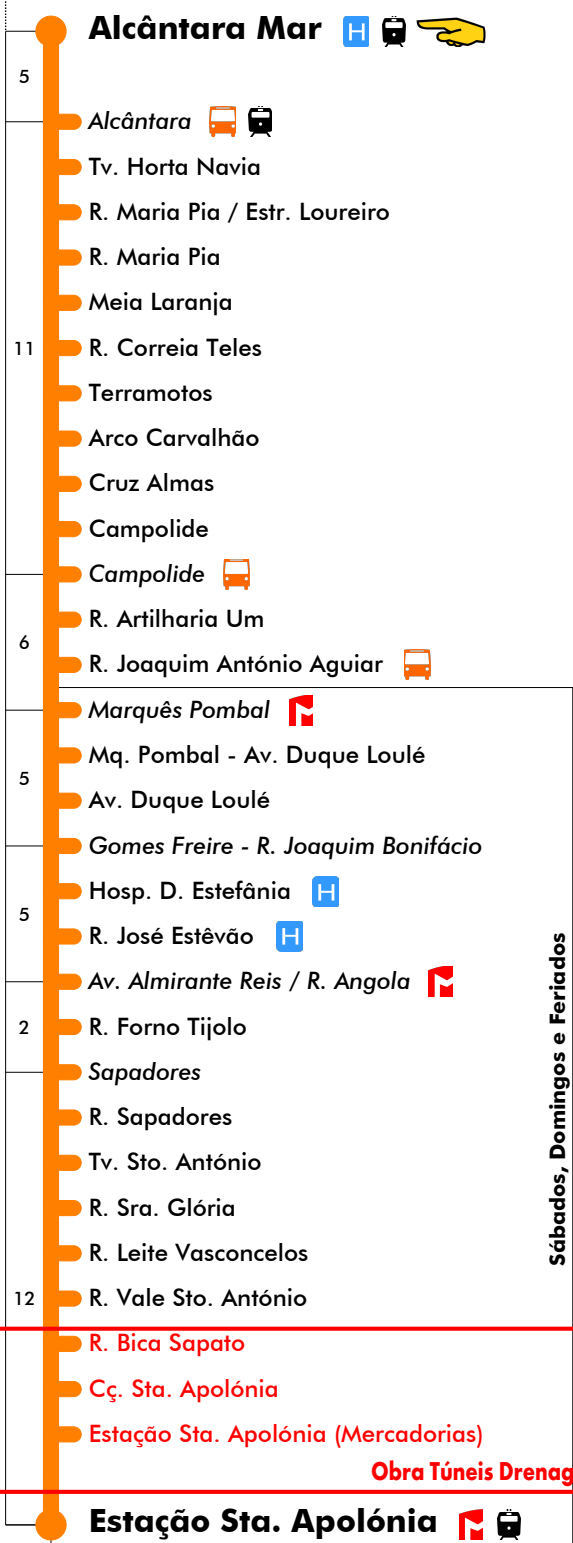

Estação Sta. Apolónia - Alcântara Mar

712

Tempo aproximado em minutos

Intervalos / Horas aproximados de passagem nesta paragem

Dias Úteis - Inverno

4	5	6	7	8	9	10	11	12	13	14	15	16	17	18	19	20	21	22	23	24	1
35	13	01	08	06	06	12	18	02	08	14	20	12	14	00	11	10					10
57	29	14	22	21	28	34	40	24	30	36	41	27	29	16	30	30					
	45	27	37	36	50	56		46	52	58	56	43	45	34	50	50					
	40	51	51									58	53								
	53																				

Dias Úteis - Agosto

4	5	6	7	8	9	10	11	12	13	14	15	16	17	18	19	20	21	22	23	24	1
35	00	13	01	05	20	12	04	22	14	06	24	14	02	10	10	10					10
	25	29	17	21	46	38	30	48	40	32	42	30	18	30	30	30					
	42	45	33	37			56			58	58	46	34	50	50	50					
	58		49	54									50								

Termina Em Marquês Pombal

Entrada em vigor: 23-05-2024

Navegante Metropolitano sempre válido
Navegante Lisboa (Lx) válido se nada indicado

Mais informações contacte:
213 613 000
atendimento@carris.pt
www.carris.pt

Alcântara Mar - Estação Sta. Apolónia

712

Tempo aproximado em minutos

Intervalos / Horas aproximados de passagem nesta paragem

Dias Úteis - Inverno

4	5	6	7	8	9	10	11	12	13	14	15	16	17	18	19	20	21	22	23	24	1	
25	09	05	10	14	20	04	10	16	00	06	12	00	01	04	07	10						
40	23	17	24	36	42	26	32	38	22	28	30	15	17	24	28	30						
54	33	29	39	58		48	54		44	50	45	30	32	45	49							
	40	41	54										46	48								
	53	55																				