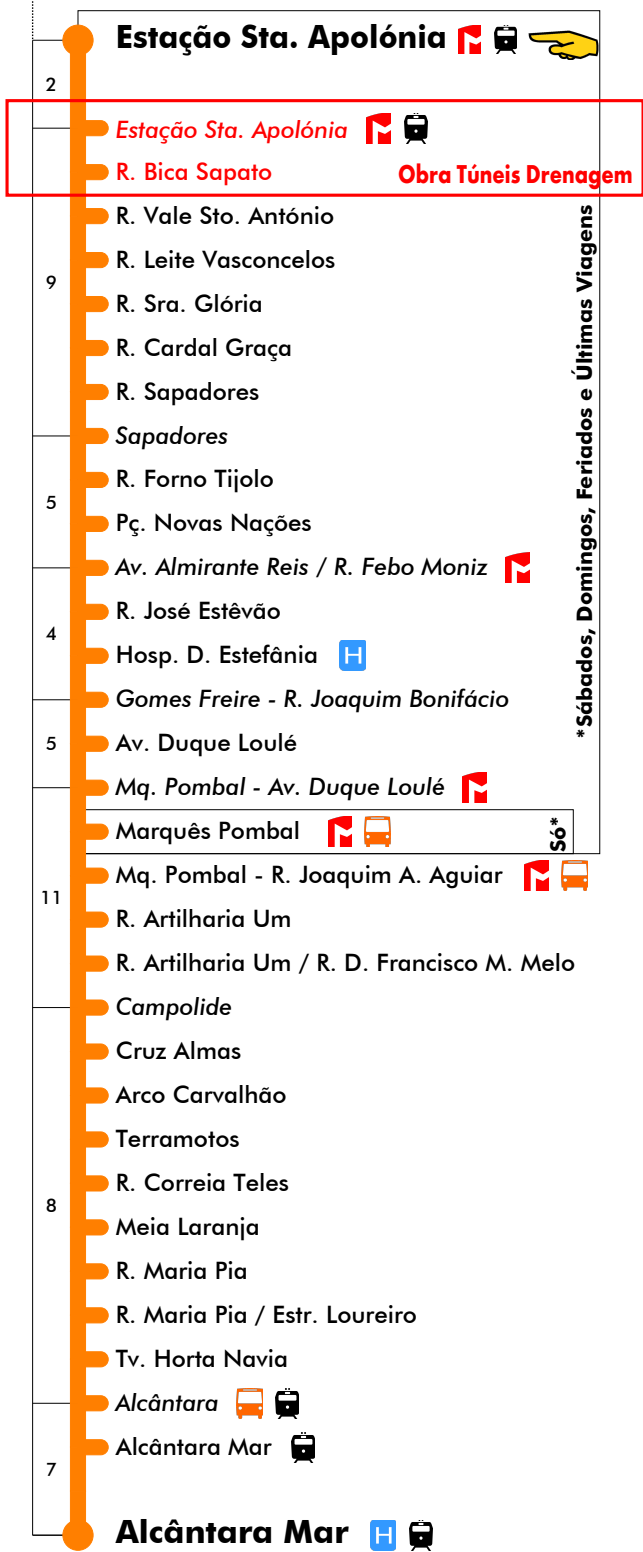

Estação Sta. Apolónia - Alcântara Mar

712

Tempo aproximado em minutos

Intervalos / Horas aproximados de passagem nesta paragem

Dias Úteis - Inverno

4	5	6	7	8	9	10	11	12	13	14	15	16	17	18	19	20	21	22	23	24	1
35	13	01	08	06	06	12	18	02	08	14	20	12	14	00	11	10					10
57	29	14	22	21	28	34	40	24	30	36	41	27	29	16	30	30					
	45	27	37	36	50	56		46	52	58	56	43	45	34	50	50					
	40	51	51									58	53								
	53																				