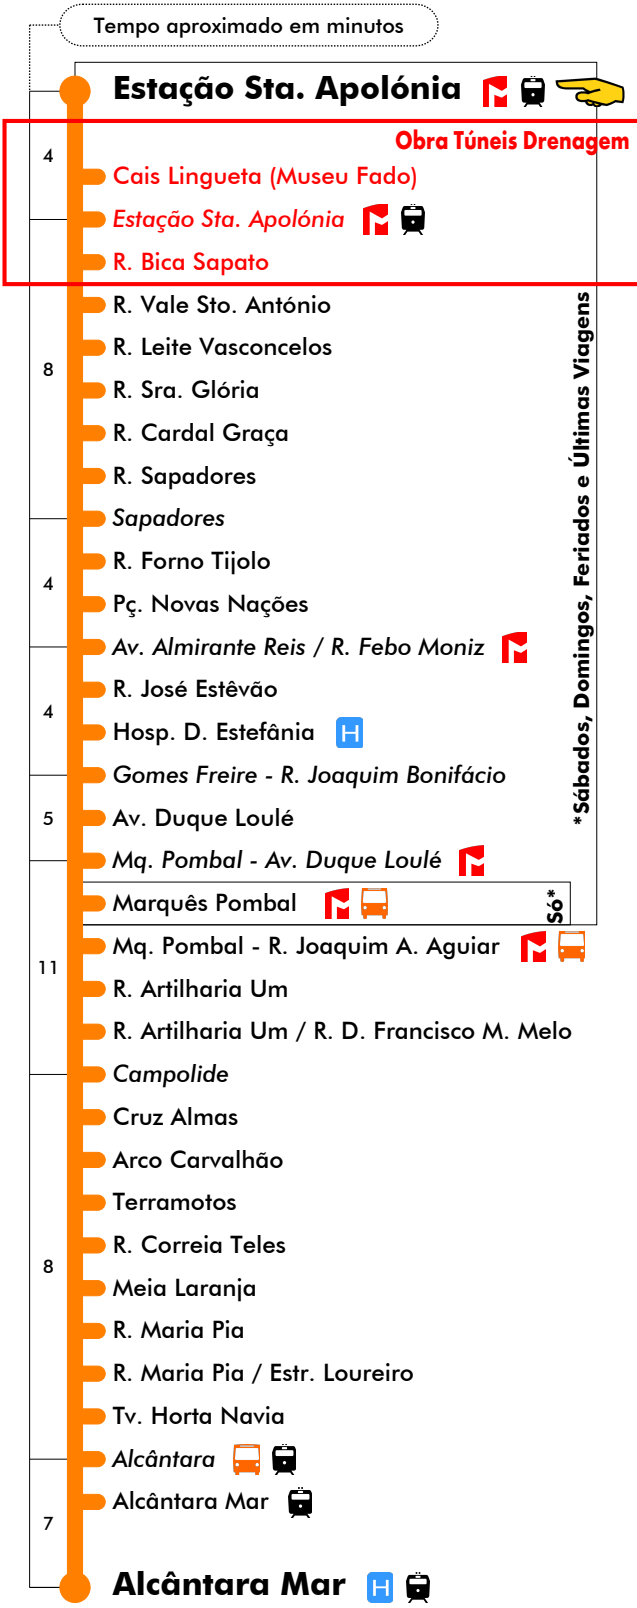

Dias Úteis - Agosto

4	5	6	7	8	9	10	11	12	13	14	15	16	17	18	19	20	21	22	23	24	1	
25	09	00	14	04	23	15	07	25	17	09	01	09	13	01	05	09						
48	23	14	30	30	49	41	33	51	43	35	19	25	29	22	26	30						
	35	29	46	56		59					36	41	45	43	48							
	45	44									52	57										
			58																			

Sábados, Domingos e Feriados

Inicia Em Marquês Pombal

1ª e última viagem nesta paragem

Entrada em vigor: 27-01-2023

Navegante Metropolitano sempre válido
Navegante Lisboa (Lx) válido se nada indicado

carris

Mais informações contacte:
213 613 000
atendimento@carris.pt
www.carris.pt

Estação Sta. Apolónia - Alcântara Mar

712

Tempo aproximado em minutos

24 dezembro

4	5	6	7	8	9	10	11	12	13	14	15	16	17	18	19	20	21	22	23	24	1
	35	00	13	01	05	20	12	04	22	14	06	24	14	02	10	10					
		25	29	17	21	46	38	30	48	40	32	42	30	18	30						
		42	45	33	37			56			58	58	46	34	50						
		58		49	54									50							

25 dezembro e 1 janeiro

4	5	6	7	8	9	10	11	12	13	14	15	16	17	18	19	20	21	22	23	24	1
		15	11	03	47	39	31	23	15	07	25	17	09	01	19	12	06	00			
				55				49	41	33	51	43	35	27	45	39	33				
										59				53							