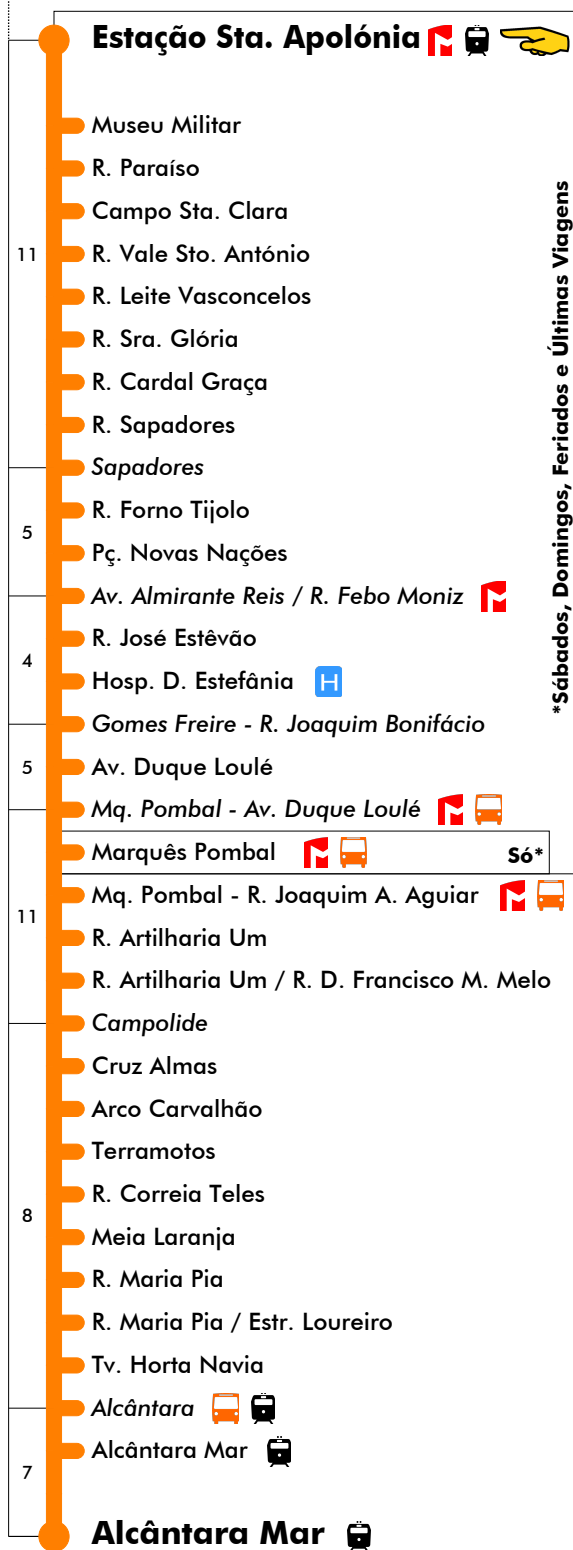

Est. Sta. Apolónia - Alcântara Mar

712

Tempo aproximado em minutos

Intervalos / Horas aproximados de passagem nesta paragem

Dias Úteis - Inverno

4	5	6	7	8	9	10	11	12	13	14	15	16	17	18	19	20	21	22	23	24	1
35	13	01	08	06	06	12	18	02	08	14	20	12	14	00	11	10					10
57	29	14	22	21	28	34	40	24	30	36	41	27	29	16	30	30					
		45	27	37	36	50	56		46	52	58	56	43	45	34	50	50				
			40	51	51								58		53						
				53																	

Dias Úteis - Verão

4	5	6	7	8	9	10	11	12	13	14	15	16	17	18	19	20	21	22	23	24	1
35	13	01	08	06	06	12	18	02	08	14	20	12	14	00	11	10					10
57	29	14	22	21	28	34	40	24	30	36	41	27	29	16	30	30					
		45	27	37	36	50	56		46	52	58	56	43	45	34	50	50				
			40	51	51								58		53						
				53																	