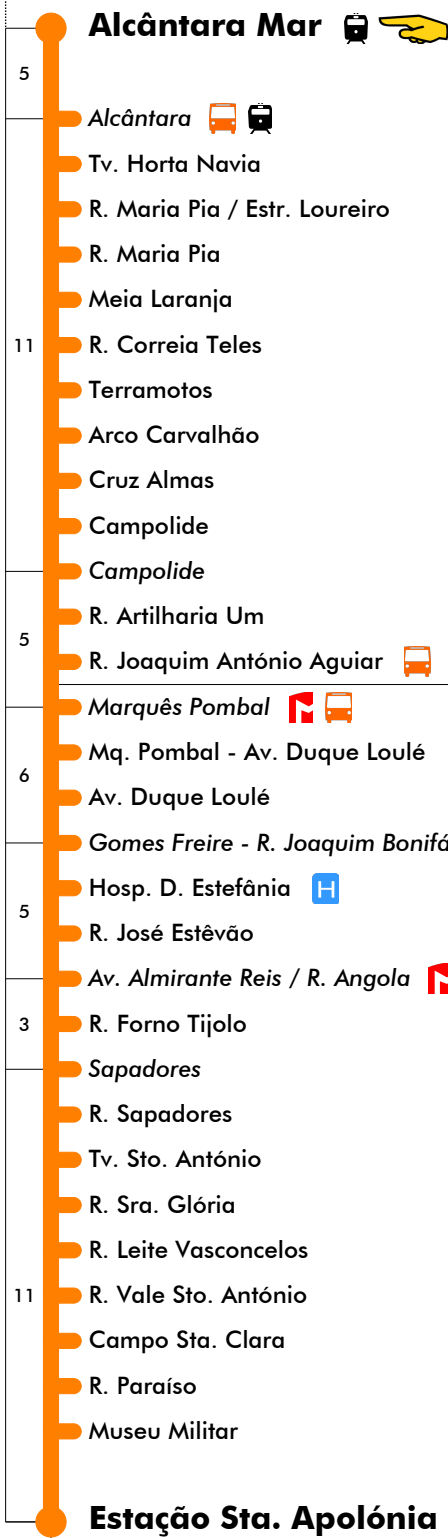

Est. Sta. Apolónia - Alcântara Mar

712

Tempo aproximado em minutos

Intervalos / Horas aproximados de passagem nesta paragem

Dias Úteis - Inverno

4	5	6	7	8	9	10	11	12	13	14	15	16	17	18	19	20	21	22	23	24	1
35	13	01	08	06	06	12	18	02	08	14	20	12	14	00	11	10					10
57	29	14	22	21	28	34	40	24	30	36	41	27	29	16	30	30					
		45	27	37	36	50	56		46	52	58	56	43	45	34	50	50				
			40	51	51								58		53						
				53																	

Dias Úteis - Férias Escolares

4	5	6	7	8	9	10	11	12	13	14	15	16	17	18	19	20	21	22	23	24	1
35	13	01	08	06	06	12	18	02	08	14	20	12	14	00	11	10					10
57	29	14	22	21	28	34	40	24	30	36	41	27	29	16	30	30					
		45	27	37	36	50	56		46	52	58	56	43	45	34	50	50				
			40	51	51								58		53						
				53																	

Dias Úteis - Agosto

4	5	6	7	8	9	10	11	12	13	14	15	16	17	18	19	20	21	22	23	24	1
35	00	13	01	05	20	12	04	22	14	06	24	14	02	10	10	10					10
	25	29	17	21	46	38	30	48	40	32	42	30	18	30	30	30					
		42	45	33	37			56			58	58	46	34	50	50	50				
			58		49	54								50							

Alcântara Mar - Est. Sta. Apolónia

712

Tempo aproximado em minutos

Sábados, Domingos e Feriados

Intervalos / Horas aproximados de passagem nesta paragem

Dias Úteis - Inverno

4	5	6	7	8	9	10	11	12	13	14	15	16	17	18	19	20	21	22	23	24	1	
25	09	05	10	14	20	04	10	16	00	06	12	00	01	04	07	10						
40	23	17	24	36	42	26	32	38	22	28	30	15	17	24	28	30						
54	33	29	39	58		48	54		44	50	45	30	32	45	49							
	40	41	54										46	48								
	53	55																				