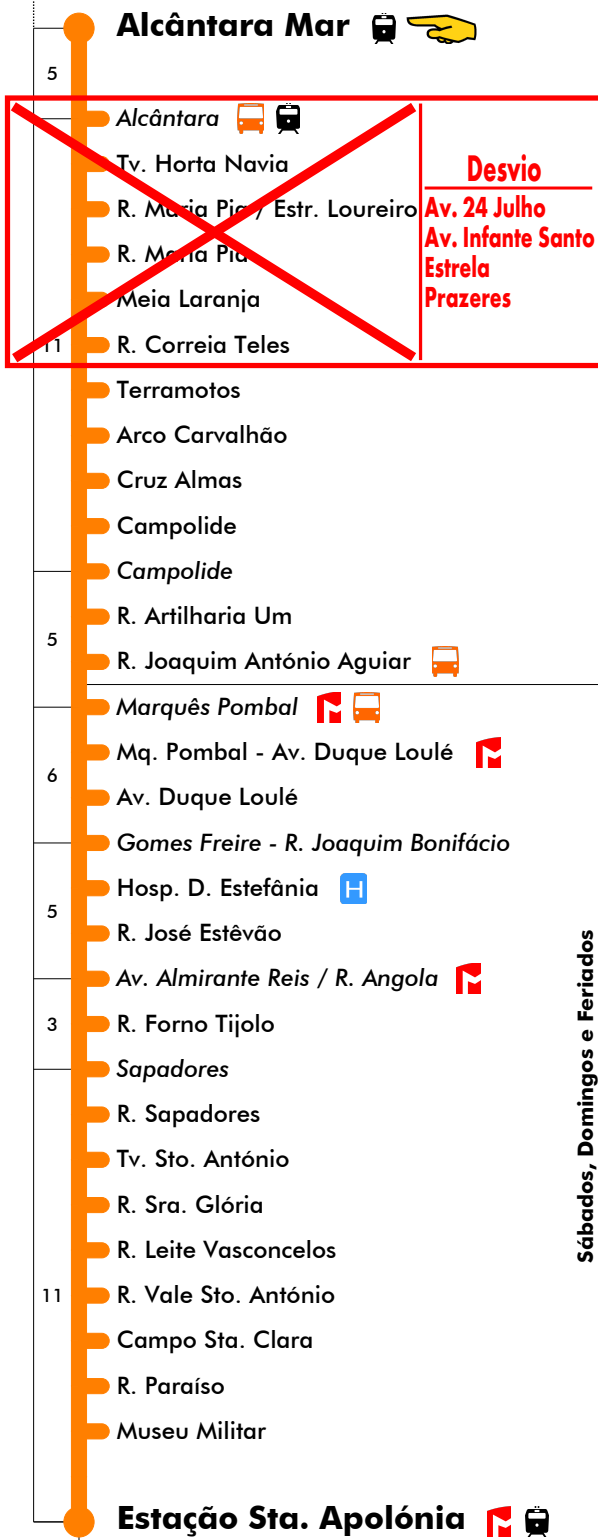

Est. Sta. Apolónia - Alcântara Mar

712

Tempo aproximado em minutos

Estação Sta. Apolónia

	Estação Sta. Apolónia	
	Museu Militar	
	R. Paraíso	
	Campo Sta. Clara	
11	R. Vale Sto. António	
	R. Leite Vasconcelos	
	R. Sra. Glória	
	R. Cardal Graça	
	R. Sapadores	
	Sapadores	
5	R. Forno Tijolo	
	Pç. Novas Nações	
	Av. Almirante Reis / R. Febo Moniz	
4	R. José Estêvão	
	Hosp. D. Estefânia	
	Gomes Freire - R. Joaquim Bonifácio	
5	Av. Duque Loulé	
	Mq. Pombal - Av. Duque Loulé	
	Marquês Pombal	S6*
11	Mq. Pombal - R. Joaquim A. Aguiar	
	R. Artilharia Um	
	R. Artilharia Um / R. D. Francisco M. Melo	
	Campolide	
	Cruz Almas	
	Arco Carvalhão	
	Terramotos	
8	R. Correia Teles	
	Meia Laranja	
	R. Maria Pia	
	R. Maria Pia / Estr. Loureiro	
	Ty. Porta Navia	
	Alcântara	
7	Alcântara Mar	
	Alcântara Mar	

Dias Úteis - Agosto

4	5	6	7	8	9	10	11	12	13	14	15	16	17	18	19	20	21	22	23	24	1
35	00	13	01	05	20	12	04	22	14	06	24	14	02	10	10	10		10			
	25	29	17	21	46	38	30	48	40	32	42	30	18	30	30	30					
	42	45	33	37			56			58	58	46	34	50	50	50					
	58		49	54									50								

Termina Em Marquês Pombal

Entrada em vigor: 15-08-2020

Navegante Metropolitano sempre válido
Navegante Lisboa (Lx) válido se nada indicado

carris

Mais informações contacte:
213 613 000
atendimento@carris.pt
www.carris.pt

Alcântara Mar - Est. Sta. Apolónia

712

Tempo aproximado em minutos

Intervalos / Horas aproximados de passagem nesta paragem

Dias Úteis - Inverno

4	5	6	7	8	9	10	11	12	13	14	15	16	17	18	19	20	21	22	23	24	1	
25	09	05	10	14	20	04	10	16	00	06	12	00	01	04	07	10						
40	23	17	24	36	42	26	32	38	22	28	30	15	17	24	28	30						
54	33	29	39	58		48	54		44	50	45	30	32	45	49							
40	41	54											46	48								
53	55																					