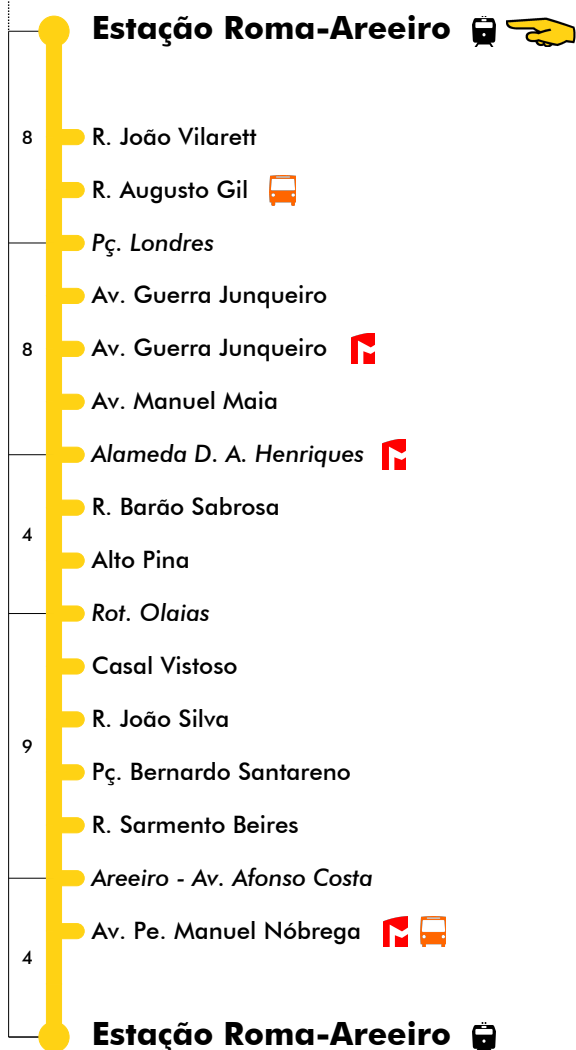

Estação Roma-Areeiro / circulação Olaias **49B**

Tempo aproximado em minutos

Intervalos / Horas aproximados de passagem nesta paragem

Dias Úteis

4	5	6	7	8	9	10	11	12	13	14	15	16	17	18	19	20	21	22	23	24	1
00	00	00	00	00	00	00	00	00	00	00	00	00	00	00	00	00	00	00	00	00	00
20	20	20	20	20	20	20	20	20	20	20	20	20	20	20	20	20	20	20	20	20	20
40	40	40	40	40	40	40	40	40	40	40	40	40	40	40	40	40	40	40	40	40	40

Entrada em vigor: 20-12-2023

Navegante Metropolitano sempre válido
Navegante Lisboa (Lx) válido se nada indicado

Mais informações contacte:
213 613 000
atendimento@carris.pt
www.carris.pt

Estação Roma-Areeiro / circulação Olaias **49B**

Tempo aproximado em minutos

24 dezembro

4 5 6 7 8 9 10 11 12 13 14 15 16 17 18 19 20 21 22 23 24 1

Não Funciona

25 dezembro e 1 janeiro

4 5 6 7 8 9 10 11 12 13 14 15 16 17 18 19 20 21 22 23 24 1

Não Funciona