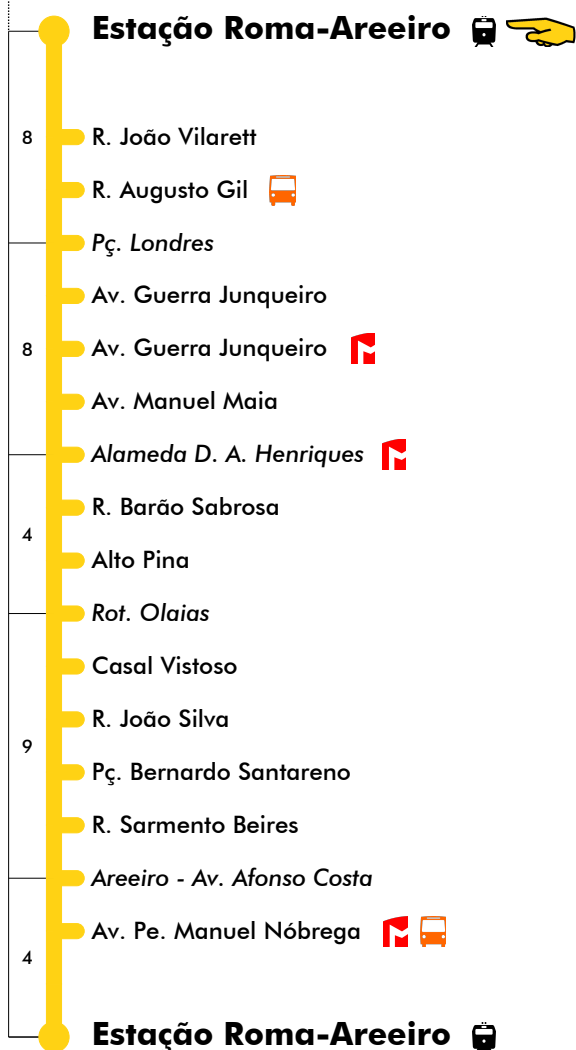

Estação Roma-Areeiro / circulação Olaias **49B**

Tempo aproximado em minutos

Intervalos / Horas aproximados de passagem nesta paragem

Dias Úteis

4	5	6	7	8	9	10	11	12	13	14	15	16	17	18	19	20	21	22	23	24	1
00	00	00	00	00	00	00	00	00	00	00	00	00	00	00	00	00	00	00	00	00	00
20	20	20	20	20	20	20	20	20	20	20	20	20	20	20	20	20	20	20	20	20	20
40	40	40	40	40	40	40	40	40	40	40	40	40	40	40	40	40	40	40	40	40	40

Sábados, Domingos e Feriados

4	5	6	7	8	9	10	11	12	13	14	15	16	17	18	19	20	21	22	23	24	1
---	---	---	---	---	---	----	----	----	----	----	----	----	----	----	----	----	----	----	----	----	---

Não Funciona