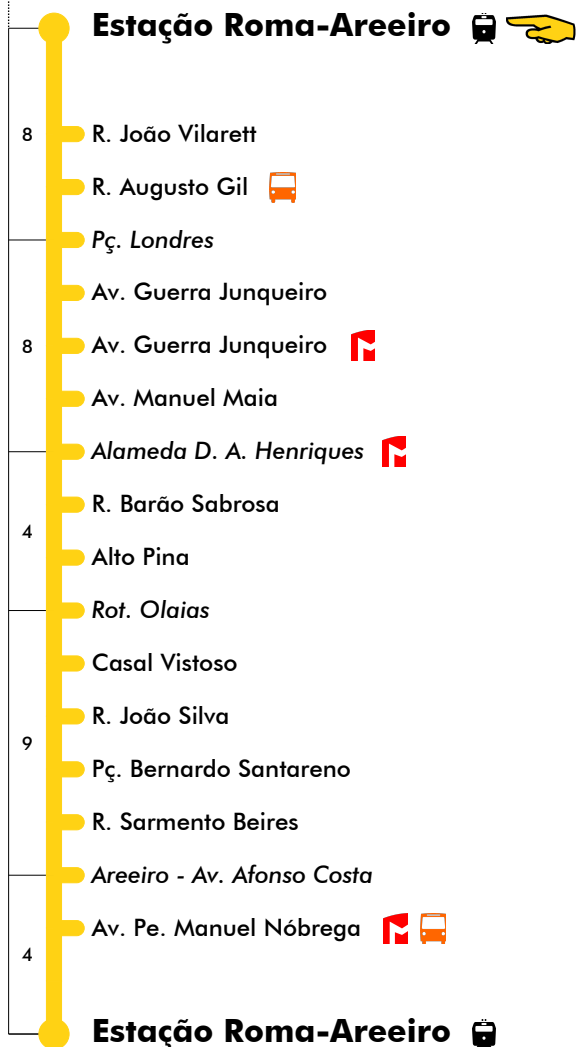

Estação Roma-Areeiro / circulação Olaias **49B**

Tempo aproximado em minutos

Intervalos / Horas aproximados de passagem nesta paragem

Dias Úteis

4	5	6	7	8	9	10	11	12	13	14	15	16	17	18	19	20	21	22	23	24	1
00	00	00	00	00	00	00	00	00	00	00	00	00	00	00	00	00	00	00	00	00	00
20	20	20	20	20	20	20	20	20	20	20	20	20	20	20	20	20	20	20	20	20	20
40	40	40	40	40	40	40	40	40	40	40	40	40	40	40	40	40	40	40	40	40	40

Sábados, Domingos e Feriados

4	5	6	7	8	9	10	11	12	13	14	15	16	17	18	19	20	21	22	23	24	1
Não Funciona																					

Entrada em vigor: 20-12-2023

Navegante Metropolitano sempre válido
Navegante Lisboa (Lx) válido se nada indicado