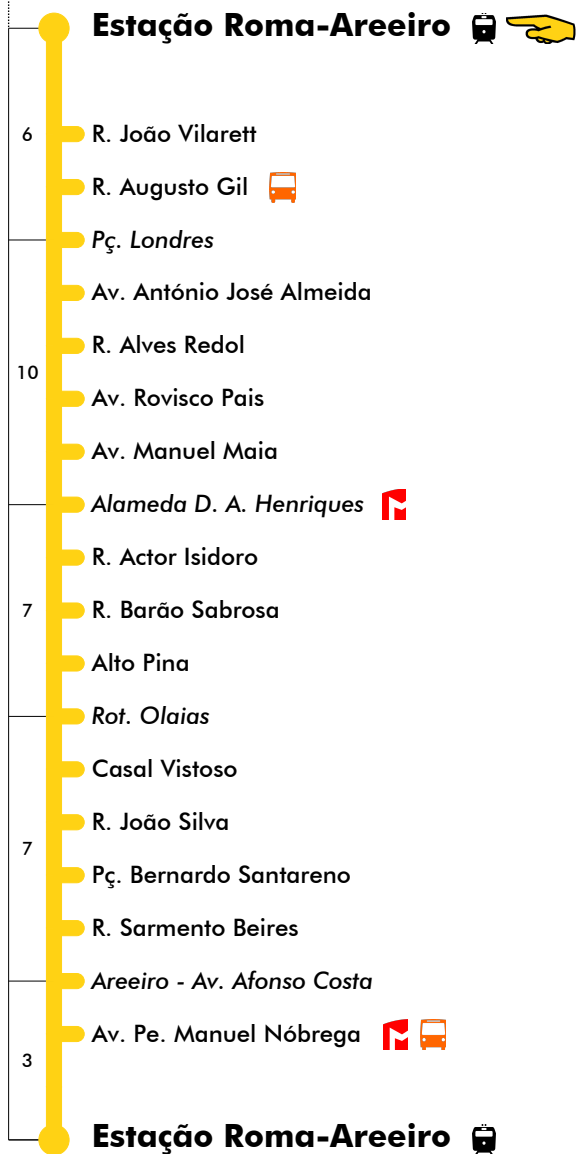

Estação Roma-Areeiro / circulação Olaias **49B**

Tempo aproximado em minutos

Intervalos / Horas aproximados de passagem nesta paragem

Dias Úteis

4	5	6	7	8	9	10	11	12	13	14	15	16	17	18	19	20	21	22	23	24	1
00	00	00	00	00	00	00	00	00	00	00	00	00	00	00	00	00	00	00	00	00	00
20	20	20	20	20	20	20	20	20	20	20	20	20	20	20	20	20	20	20	20	20	20
40	40	40	40	40	40	40	40	40	40	40	40	40	40	40	40	40	40	40	40	40	40

Sábados, Domingos e Feriados

4	5	6	7	8	9	10	11	12	13	14	15	16	17	18	19	20	21	22	23	24	1
20	20	20	20	20	20	20	20	20	20	20	20	20	20	20	20	20	20	20	20	20	20
50	50	50	50	50	50	50	50	50	50	50	50	50	50	50	50	50	50	50	50	50	50