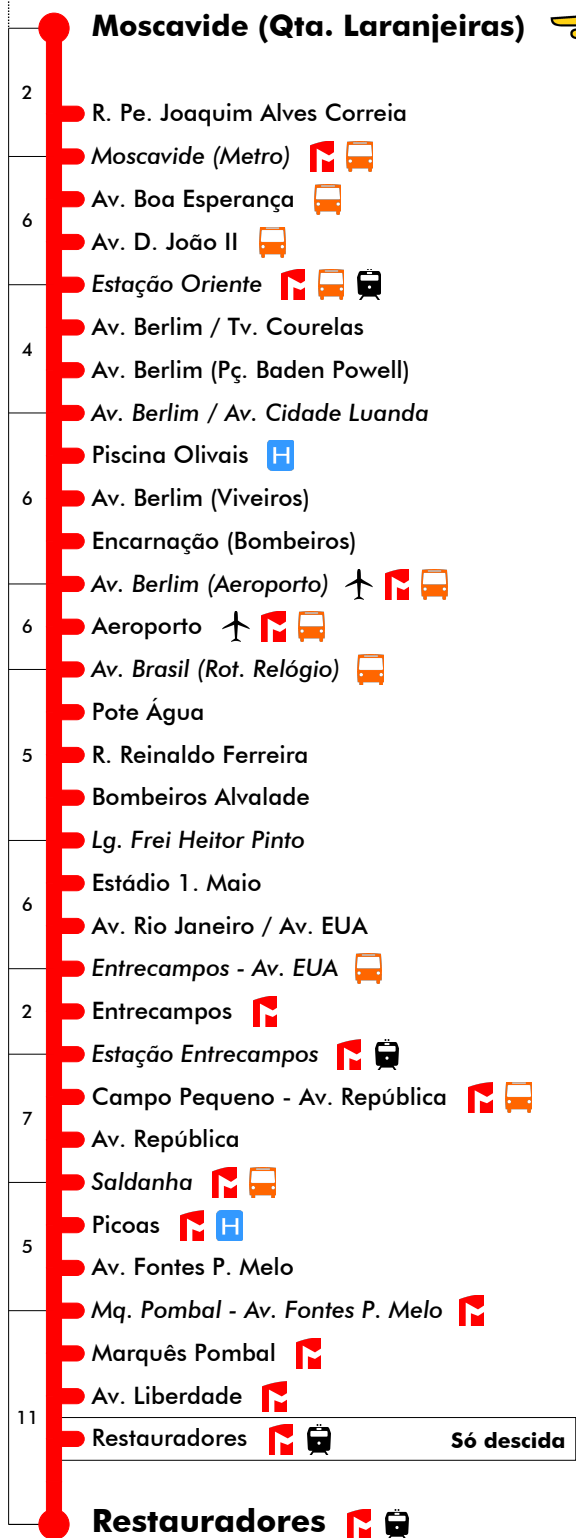

Dias Úteis - Férias Escolares

4	5	6	7	8	9	10	11	12	13	14	15	16	17	18	19	20	21	22	23	24	1	
25	07	05	09	12	03	15	09	03	15	09	03	11	02	09	02							
39	21	21	25	28	21	33	27	21	33	27	20	28	19	26	21							
53	35	37	41	45	39	51	45	39	51	45	37	45	36	43	40							
	49	53	57		57			57		54		52										

Dias Úteis - Agosto

4	5	6	7	8	9	10	11	12	13	14	15	16	17	18	19	20	21	22	23	24	1	
25	04	00	12	18	06	18	06	18	06	18	02	14	08	04	16							
45	23	19	30	42	30	42	30	42	30	42	20	32	26	28	40							
	42	37	54		54		54		54		38	50	44	52								
				54							56											

744

Tempo aproximado em minutos

Intervalos / Horas aproximados de passagem nesta paragem

Dias Úteis - Inverno

4	5	6	7	8	9	10	11	12	13	14	15	16	17	18	19	20	21	22	23	24	1	
35	09	04	04	06	15	09	03	15	09	03	12	02	09	00	06							
55	23	16	20	21	33	27	21	33	27	21	29	19	26	22	28							
	37	28	35	39	51	45	39	51	45	38	46	35	43	44	50							
	51	40	51	57			57			55		52										
				52																		

Dias Úteis - Verão

4	5	6	7	8	9	10	11	12	13	14	15	16	17	18	19	20	21	22	23	24	1	
35	09	05	01	05	04	10	14	19	02	06	10	01	09	00	00							
55	23	19	17	21	26	31	36	40	23	28	27	18	26	17	25							
	37	33	33	43	48	53	57		45	49	44	35	43	35	50							
	51	47	49									52										