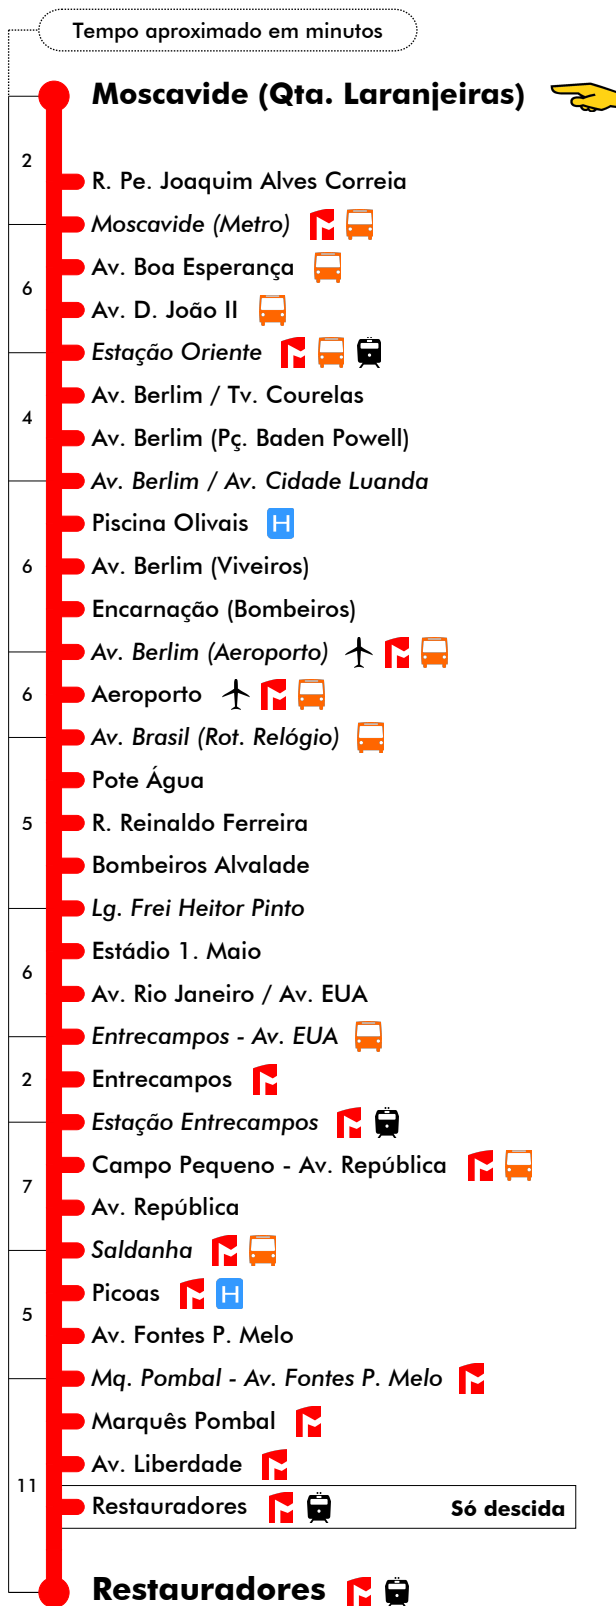

744

Tempo aproximado em minutos

24 dezembro

| 4 | 5 | 6 | 7 | 8 | 9 | 10 | 11 | 12 | 13 | 14 | 15 | 16 | 17 | 18 | 19 | 20 | 21 | 22 | 23 | 24 | 1 | |
|---|---|---|----|----|----|----|----|----|----|----|----|----|----|----|----|----|----|----|----|----|---|--|
| | | | 10 | 05 | 29 | 29 | 29 | 19 | 09 | 24 | 14 | 04 | 19 | 09 | 25 | 00 | | | | | | |
| | | | 38 | 32 | 59 | 59 | 54 | 44 | 34 | 49 | 39 | 29 | 44 | 34 | | | | | | | | |
| | | | 59 | | | | | | 59 | | | 54 | 59 | | | | | | | | | |

25 dezembro e 1 janeiro

| 4 | 5 | 6 | 7 | 8 | 9 | 10 | 11 | 12 | 13 | 14 | 15 | 16 | 17 | 18 | 19 | 20 | 21 | 22 | 23 | 24 | 1 | |
|---|---|---|----|----|----|----|----|----|----|----|----|----|----|----|----|----|----|----|----|----|---|--|
| | | | 05 | 04 | 25 | 51 | 21 | 21 | 51 | 21 | 21 | 21 | 21 | 21 | 21 | 19 | 15 | | | | | |
| | | | 31 | 52 | | | | 51 | | 51 | 51 | 51 | 51 | 51 | 51 | 47 | | | | | | |

Navegante Metropolitano sempre válido
Navegante Lisboa (Lx) válido se nada indicado

carris

Mais informações contacte:
213 613 000
atendimento@carris.pt
www.carris.pt

Moscavide - Restauradores

744

Tempo aproximado em minutos

Só descida

| 24 dezembro | | | | | | | | | | | | | | | | | | | | | | | |
|-------------|---|----|----|----|----|----|----|----|----|----|----|----|----|----|----|----|----|----|----|----|---|--|--|
| 4 | 5 | 6 | 7 | 8 | 9 | 10 | 11 | 12 | 13 | 14 | 15 | 16 | 17 | 18 | 19 | 20 | 21 | 22 | 23 | 24 | 1 | | |
| | | 30 | 24 | 18 | 12 | 12 | 01 | 16 | 06 | 21 | 11 | 01 | 16 | 06 | 06 | 06 | | | | | | | |
| | | 57 | 51 | 45 | 42 | 37 | 26 | 41 | 31 | 46 | 36 | 26 | 41 | 36 | | | | | | | | | |
| | | | | | | | 51 | | 56 | | | 51 | | | | | | | | | | | |