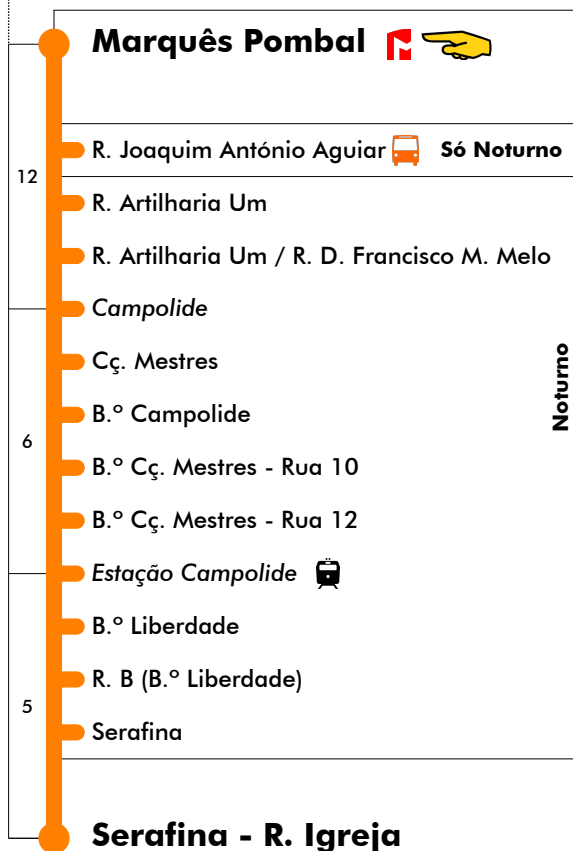

Marquês Pombal - Serafina

702

Tempo aproximado em minutos

Intervalos / Horas aproximados de passagem nesta paragem

Dias Úteis - Inverno

4	5	6	7	8	9	10	11	12	13	14	15	16	17	18	19	20	21	22	23	24	1
50	06	05	05	05	05	17	11	05	17	11	05	01	01	01	10	13	00	00	20		
	22	15	15	15	23	35	29	23	35	29	23	13	13	13	25	29	20	20			
	38	25	25	25	41	53	47	41	53	47	37	25	25	25	41	45	40	40			
	54	35	35	35	59		59				49	37	37	40	57						
		45	45	45							49	49	55								
		55	55	55																	