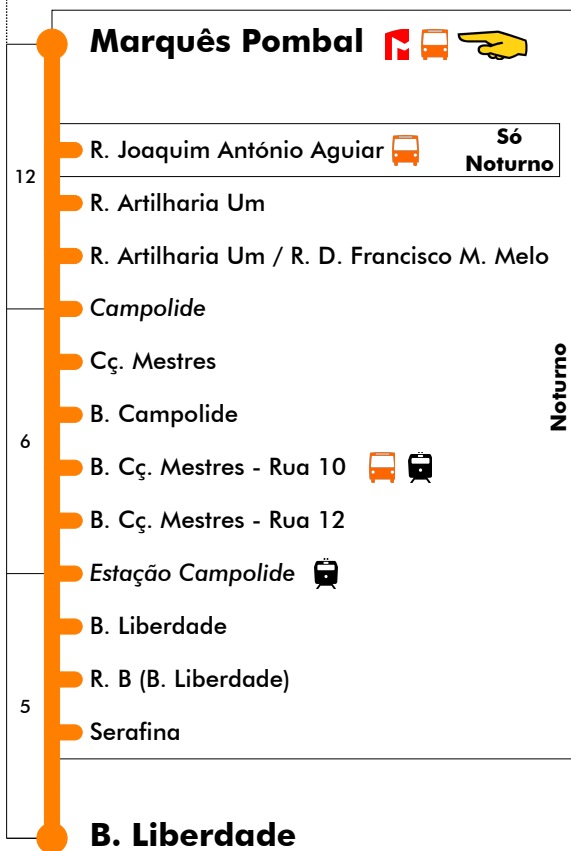

Marquês Pombal - B. Liberdade

702

Tempo aproximado em minutos

Intervalos / Horas aproximados de passagem nesta paragem

Dias Úteis - Inverno

4	5	6	7	8	9	10	11	12	13	14	15	16	17	18	19	20	21	22	23	24	1
08	06	05	05	05	05	17	11	05	17	11	05	01	01	01	10	13	00	00	20		
23	22	15	15	15	23	35	29	23	35	29	23	13	13	13	25	29	20	20			
50	38	25	25	25	41	53	47	41	53	47	37	25	25	25	41	45	40	40			
	54	35	35	35	59			59			49	37	37	40	57						
		45	45	45							49	49	55								
		55	55	55																	

Dias Úteis - Verão

4	5	6	7	8	9	10	11	12	13	14	15	16	17	18	19	20	21	22	23	24	1
08	06	07	07	10	00	00	00	00	00	00	00	10	16	05	12	16	00	00	20		
23	22	19	20	23	20	20	20	20	20	20	20	20	26	32	21	30	40	20	20		
50	38	31	32	35	40	40	40	40	40	40	37	43	49	38	53		40	40			
	54	43	45	48							53	59	55								
		55	57																		