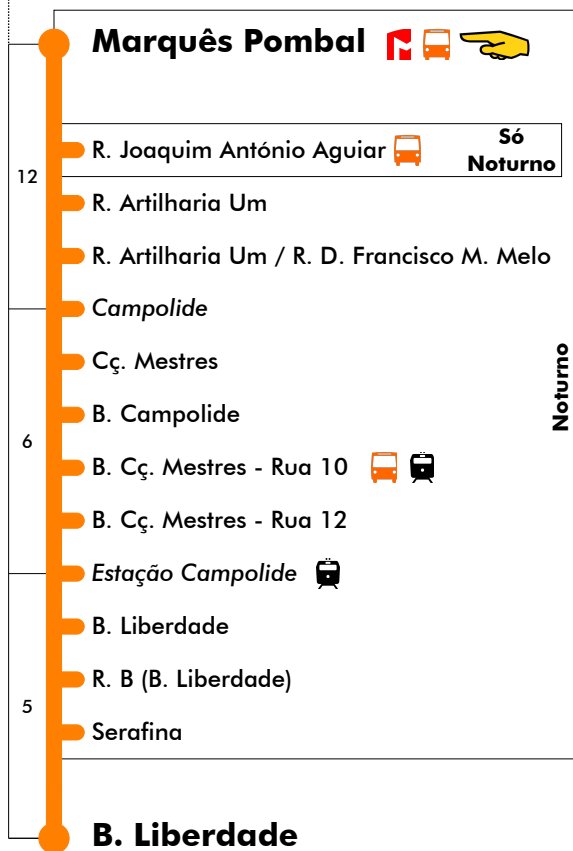

Marquês Pombal - B. Liberdade

702

Tempo aproximado em minutos

Intervalos / Horas aproximados de passagem nesta paragem

Dias Úteis - Inverno

4	5	6	7	8	9	10	11	12	13	14	15	16	17	18	19	20	21	22	23	24	1
08	06	05	05	05	05	17	11	05	17	11	05	01	01	01	10	13	00	00	20		
23	22	15	15	15	23	35	29	23	35	29	23	13	13	13	25	29	20	20			
50	38	25	25	25	41	53	47	41	53	47	37	25	25	25	41	45	40	40			
	54	35	35	35	59			59			49	37	37	40	57						
		45	45	45							49	49	55								
		55	55	55																	

Dias Úteis - Verão

4	5	6	7	8	9	10	11	12	13	14	15	16	17	18	19	20	21	22	23	24	1
08	06	07	07	10	00	00	00	00	00	00	00	10	16	05	12	16	00	00	20		
23	22	19	20	23	20	20	20	20	20	20	20	20	26	32	21	30	40	20	20		
50	38	31	32	35	40	40	40	40	40	40	37	43	49	38	53		40	40			
	54	43	45	48							53	59	55								
		55	57																		