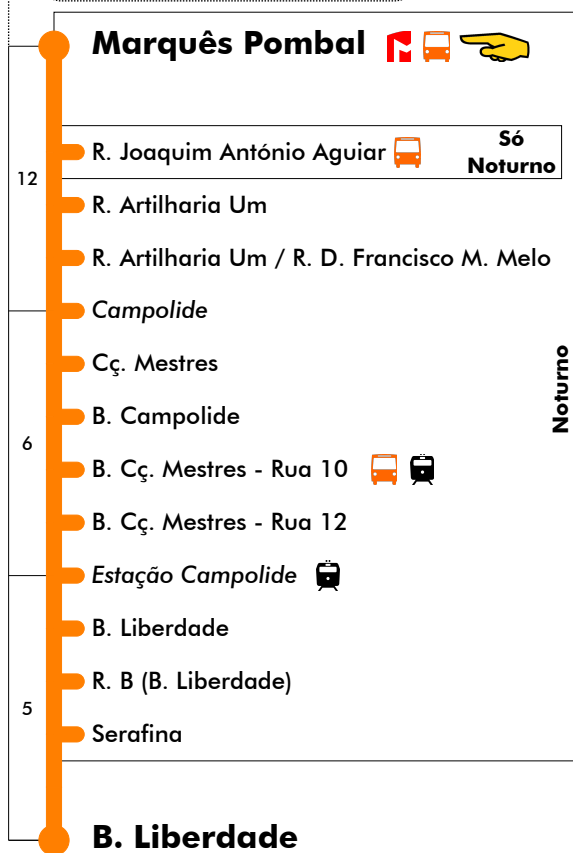

Dias Úteis - Agosto

4	5	6	7	8	9	10	11	12	13	14	15	16	17	18	19	20	21	22	23	24	1
00	00	03	00	04	10	10	10	10	10	10	08	12	01	08	08	16	00	00	00		
15	15	14	13	17	30	30	30	30	30	30	24	28	18	28	31	38	20	20			
30	30	25	25	30	50	50	50	50	50	50	40	45	34	48	54	40					
45	41	36	38	50							56	51									
	52	48	51																		

Termina Em Estação Campolide

Inicia Em Serafina

1ª e última viagem nesta paragem

Entrada em vigor: 02-03-2023

Navegante Metropolitano sempre válido
Navegante Lisboa (Lx) válido se nada indicado

carris

Mais informações contacte:
213 613 000
atendimento@carris.pt
www.carris.pt

Marquês Pombal - B. Liberdade

702

Tempo aproximado em minutos

24 dezembro

4	5	6	7	8	9	10	11	12	13	14	15	16	17	18	19	20	21	22	23	24	1
			00	12	21	07	16	02	11	20	06	15	01	10	42	28					
			24	35	44	30	39	25	34	43	29	38	24	56							
			48	58		53		48	57		52		47								

25 dezembro e 1 janeiro

4	5	6	7	8	9	10	11	12	13	14	15	16	17	18	19	20	21	22	23	24	1
			00	35	21	07	39	25	11	20	06	15	01	10	19	05	16	00	00	20	
			48			53			34	43	29	38	24	33	42	28	40	20	20		
									57		52		47	56		52	40	40			