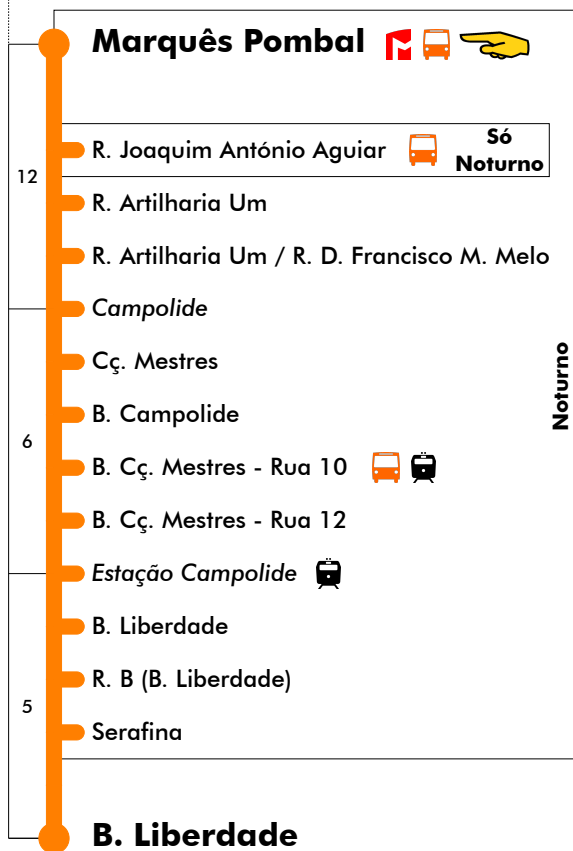

Marquês Pombal - B. Liberdade

702

Tempo aproximado em minutos

Intervalos / Horas aproximados de passagem nesta paragem

Dias Úteis - Inverno

4	5	6	7	8	9	10	11	12	13	14	15	16	17	18	19	20	21	22	23	24	1
08	06	05	05	05	05	17	11	05	17	11	05	01	01	01	10	13	00	00	20		
23	22	15	15	15	23	35	29	23	35	29	23	13	13	13	25	29	20	20			
50	38	25	25	25	41	53	47	41	53	47	37	25	25	25	41	45	40	40			
	54	35	35	35	59			59			49	37	37	40	57						
		45	45	45							49	49	55								
		55	55	55																	

Dias Úteis - Verão

4	5	6	7	8	9	10	11	12	13	14	15	16	17	18	19	20	21	22	23	24	1
08	06	07	07	10	00	00	00	00	00	00	00	10	16	05	12	16	00	00	20		
23	22	19	20	23	20	20	20	20	20	20	20	20	26	32	21	30	40	20	20		
50	38	31	32	35	40	40	40	40	40	40	37	43	49	38	53			40	40		
	54	43	45	48							53	59	55								
		55	57																		