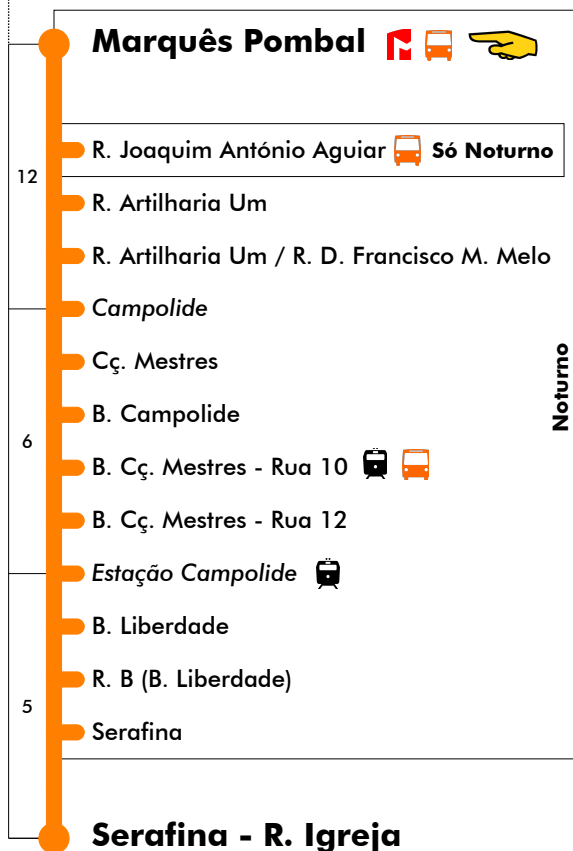

Marquês Pombal - Serafina

702

Tempo aproximado em minutos

Intervalos / Horas aproximados de passagem nesta paragem

Dias Úteis - Inverno

4	5	6	7	8	9	10	11	12	13	14	15	16	17	18	19	20	21	22	23	24	1
50	06	05	05	05	05	17	11	05	17	11	05	01	01	01	10	13	00	00	20		
	22	15	15	15	23	35	29	23	35	29	23	13	13	13	25	29	20	20			
	38	25	25	25	41	53	47	41	53	47	37	25	25	25	41	45	40	40			
	54	35	35	35	59			59			49	37	37	40	57						
		45	45	45							49	49	55								
		55	55	55																	

Inicia Em Estação Campolide

08
23

Dias Úteis - Verão

4	5	6	7	8	9	10	11	12	13	14	15	16	17	18	19	20	21	22	23	24	1
50	06	07	07	10	00	00	00	00	00	00	00	10	16	05	12	16	00	00	20		
	22	19	20	23	20	20	20	20	20	20	20	20	26	32	21	30	40	20	20		
	38	31	32	35	40	40	40	40	40	40	37	43	49	38	53		40	40			
	54	43	45	48							53	59		55							
		55	57																		