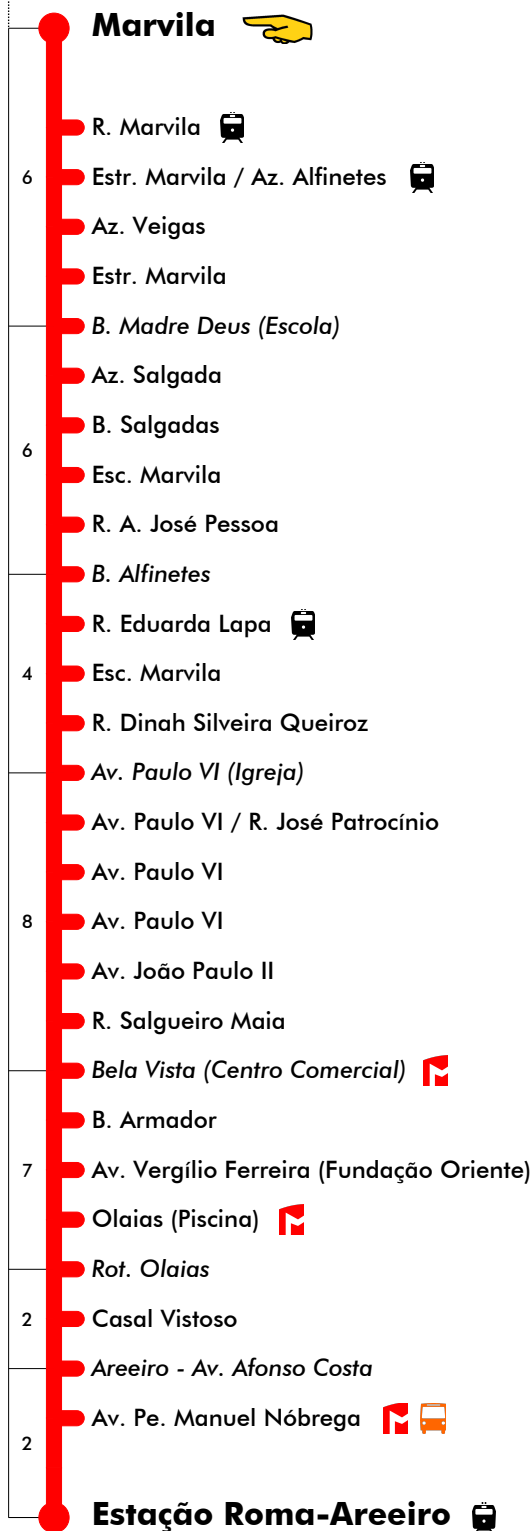

# Marvila - Estação Roma-Areeiro

# 793

Tempo aproximado em minutos

Intervalos / Horas aproximados de passagem nesta paragem

## Dias Úteis - Inverno

4	5	6	7	8	9	10	11	12	13	14	15	16	17	18	19	20	21	22	23	24	1
20	08	10	04	04	12	04	12	03	11	02	08	06	04	01	02	15					
36	24	22	19	21	29	21	29	20	28	19	22	20	18	15	20						
52	40	34	34	38	47	38	46	37	45	36	37	35	32	29	38						
55	49	49	55		55	54		53	51	49	47	44	57								