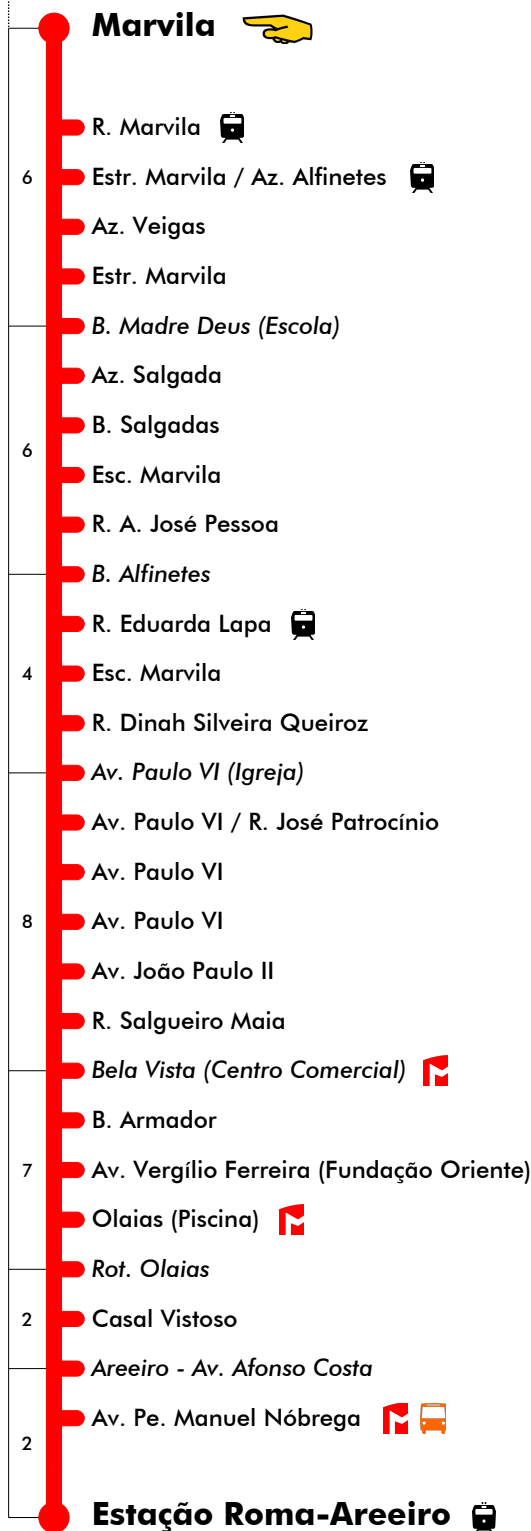

# Marvila - Estação Roma-Areeiro **793**

Tempo aproximado em minutos

## 24 dezembro

4	5	6	7	8	9	10	11	12	13	14	15	16	17	18	19	20	21	22	23	24	1	
			00	18	06	24	16	08	00	18	10	02	20	12	04							
			30	42	32	50	42	34	26	44	36	28	46	38	30							
			54		58				52			54			56							

## 25 dezembro e 1 janeiro

4	5	6	7	8	9	10	11	12	13	14	15	16	17	18	19	20	21	22	23	24	1	
			00	18	32	50	16	08	26	44	10	02	20	12	04							
			30	42	58			34	52		36	28	46	38	30	48						
												54			56							

## 24 dezembro

4	5	6	7	8	9	10	11	12	13	14	15	16	17	18	19	20	21	22	23	24	1	
			00	00	19	10	02	20	12	04	22	14	07	00	18	10						
			30	30	44	36	28	46	38	30	48	40	33	26	44							
			55				54			56				52								