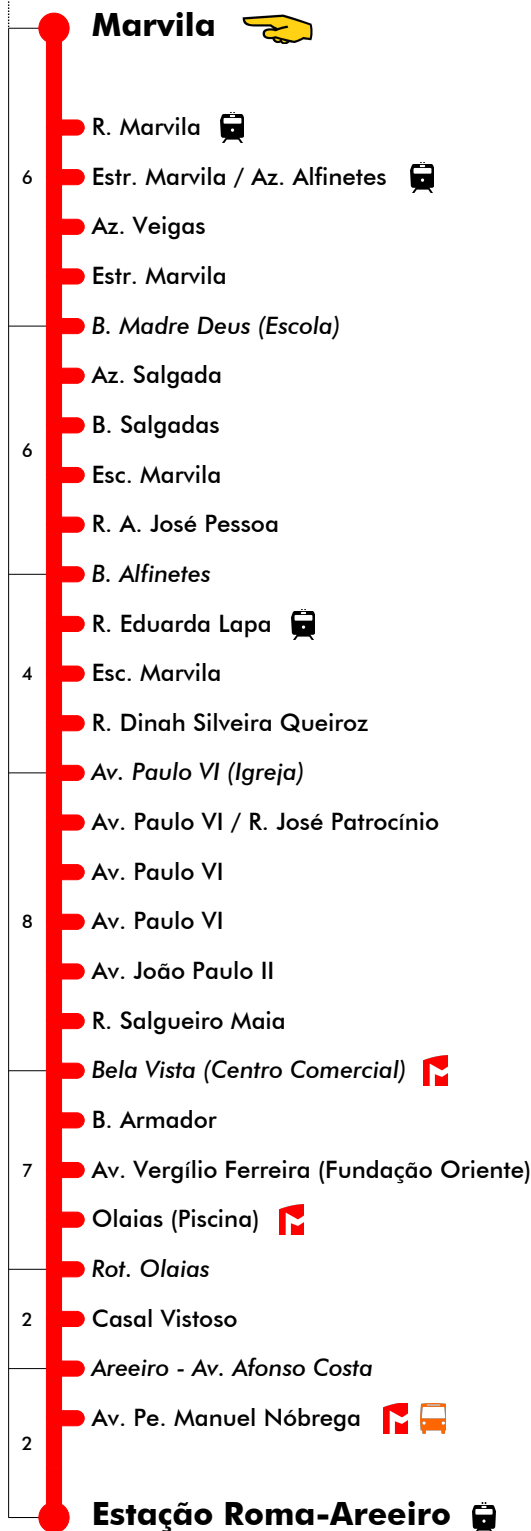

# Marvila - Estação Roma-Areeiro

# 793

Tempo aproximado em minutos

Intervalos / Horas aproximados de passagem nesta paragem

### Dias Úteis - Inverno

4	5	6	7	8	9	10	11	12	13	14	15	16	17	18	19	20	21	22	23	24	1
20	08	10	04	04	12	04	12	03	11	02	08	06	04	01	02	15					
36	24	22	19	21	29	21	29	20	28	19	22	20	18	15	20						
52	40	34	34	38	47	38	46	37	45	36	37	35	32	29	38						
55	49	49	55		55	54		53	51	49	47	44	57								