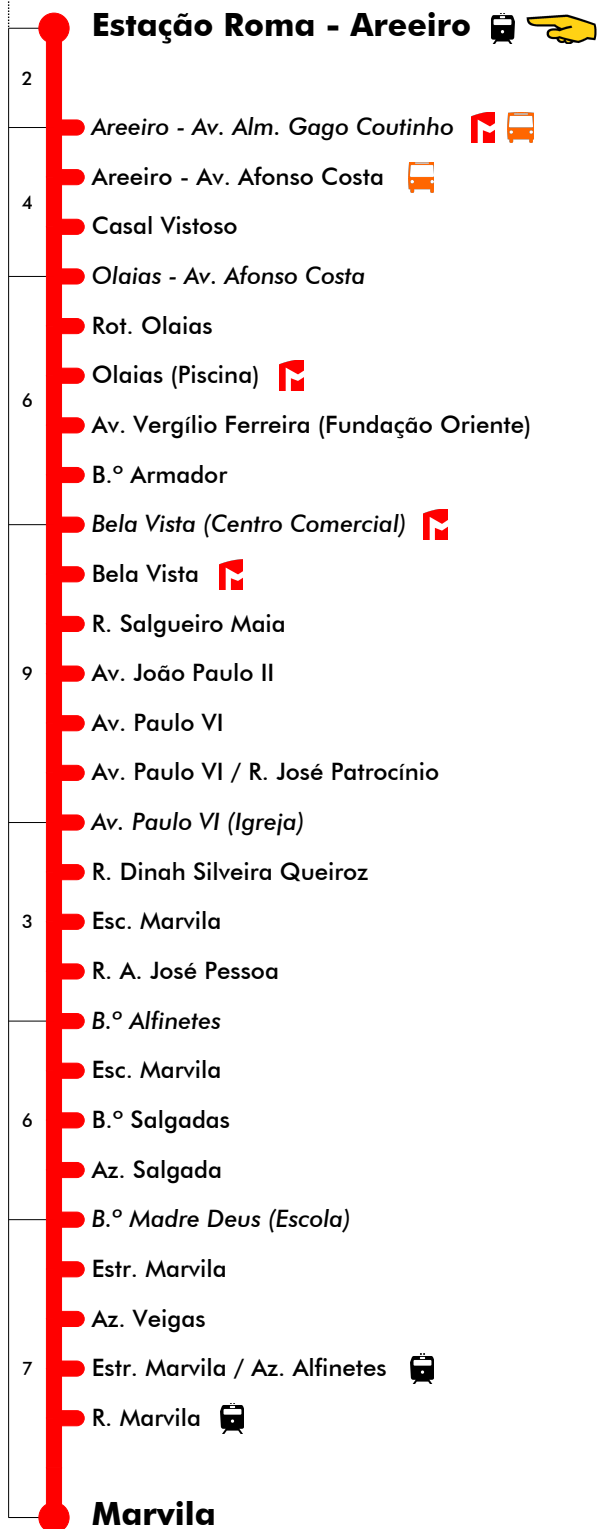

## Dias Úteis - Férias Escolares

4	5	6	7	8	9	10	11	12	13	14	15	16	17	18	19	20	21	22	23	24	1	
20	00	04	09	03	17	20	02	05	08	11	12	03	15	09	04	15						
40	19	18	27	21	38	41	23	26	29	32	29	21	33	27	27							
	34	33	45	38	59		44	47	50	53	45	39	51	45	51							
	49	51		56								57										

## Dias Úteis - Verão

4	5	6	7	8	9	10	11	12	13	14	15	16	17	18	19	20	21	22	23	24	1	
20	00	11	11	14	17	20	02	05	08	11	14	17	20	02	04	15						
40	19	29	32	35	38	41	23	26	29	32	35	38	41	23	27							
	36	50	53	56	59		44	47	50	53	56	59		43	51							
	54																					

# Est. Roma-Areeiro - Marvila **793**

Tempo aproximado em minutos

Intervalos / Horas aproximados de passagem nesta paragem

## Dias Úteis - Inverno

4	5	6	7	8	9	10	11	12	13	14	15	16	17	18	19	20	21	22	23	24	1
45	02	05	06	05	05	11	02	10	01	09	00	03	01	00	04	13					
	19	20	22	20	20	28	19	27	18	26	17	18	16	16	20	30					
	35	35	35	35	37	45	36	44	35	43	34	32	30	32	38						
	50	50	50	50	54		53		52		49	47	45	48	55						