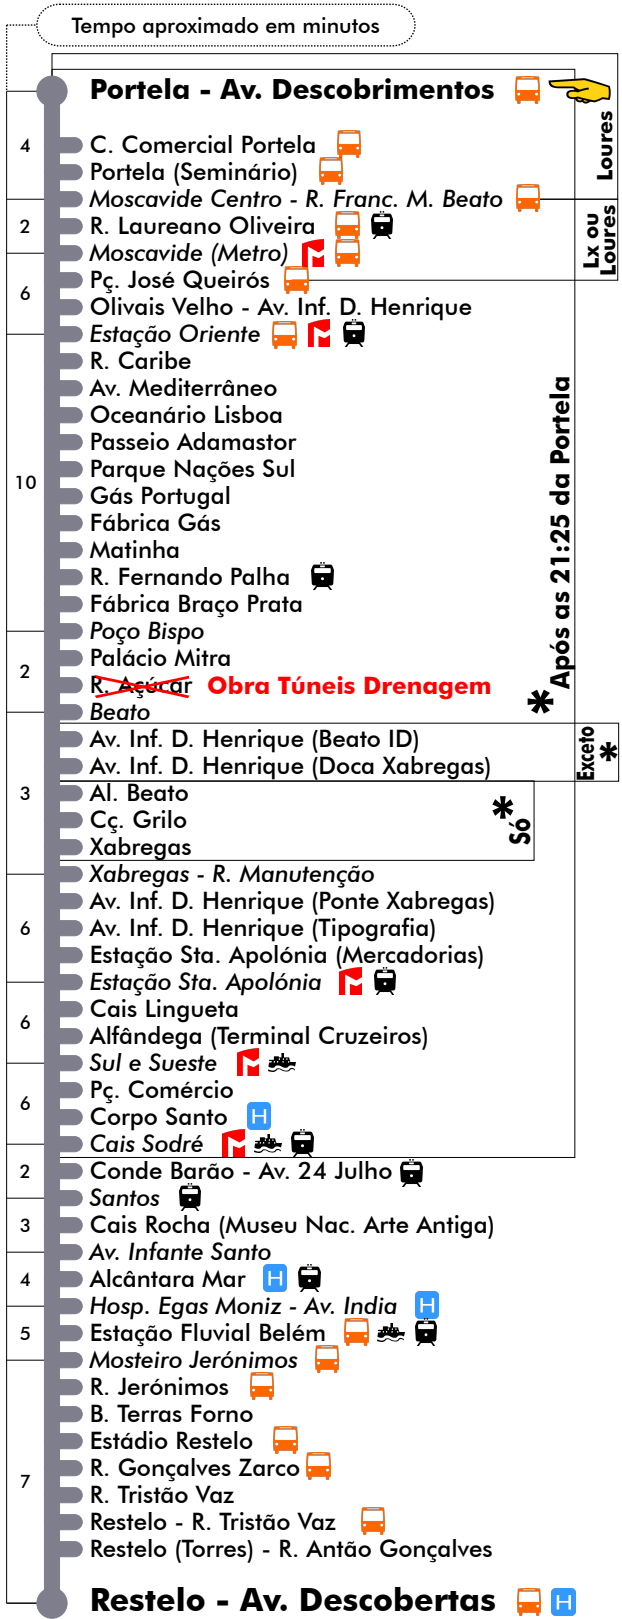

Circula Entre Mosteiro Jerónimos e Est. Sta. Apolónia

Restelo	55	32	04	24	12	34	07	23	38	17	46
Portela	52			44		47	59		56		

Inicia Em Mosteiro Jerónimos Inicia Em Cais Sodré

Entrada em vigor: 31-03-2025

1ª e última viagem nesta paragem

Navegante Metropolitano sempre válido
Navegante Lisboa (Lx) válido se nada indicado

carris

Mais informações contacte:
213 613 000
atendimento@carris.pt
www.carris.pt

Portela - Restelo

728

Intervalos / Horas aproximados de passagem nesta paragem

Dias Úteis - Inverno

4	5	6	7	8	9	10	11	12	13	14	15	16	17	18	19	20	21	22	23	24	1
25	03	05	02	08	02	09	13	01	05	12	03	03	08	00	09	06	00	15			
38	15	17	13	19	12	25	29	17	21	29	20	16	21	13	28	25	25	40			
50	28	29	24	30	22	41	45	33	38	46	37	29	34	26	47	35	50				
40	40	35	41	37	57			49	55		50	42	47	39							
53	51	46	52	53	57								55	52							

Circula Entre Estação Sta. Apolónia e Mosteiro Jerónimos

57	28	08	28	00	20	10	19	39	18	35	19
40			48				44	56		57	

Dias Úteis - Verão

4	5	6	7	8	9	10	11	12	13	14	15	16	17	18	19	20	21	22	23	24	1
25	03	05	02	08	02	09	13	01	05	12	03	03	08	00	09	06	00	15			
38	15	17	13	19	12	25	29	17	21	29	20	16	21	13	28	25	25	40			
50	28	29	24	30	22	41	45	33	38	46	37	29	34	26	47	35	50				
40	40	35	41	37	57			49	55		50	42	47	39							
53	51	46	52	53	57								55	52							