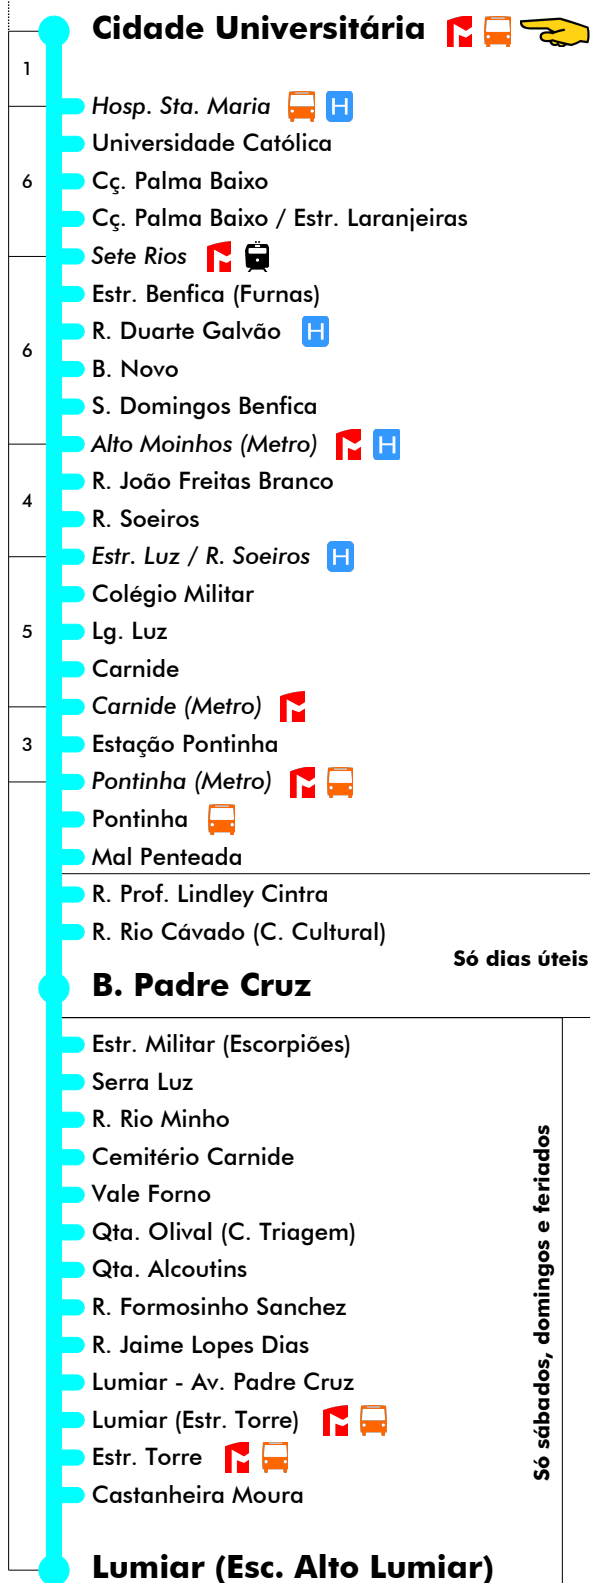

Cidade Universitária - B. Padre Cruz

768

Tempo aproximado em minutos

Intervalos / Horas aproximados de passagem nesta paragem

Dias Úteis - Inverno

4	5	6	7	8	9	10	11	12	13	14	15	16	17	18	19	20	21	22	23	24	1
00	07	11	02	13	10	10	10	10	10	10	06	00	11	03	15						
23	20	28	19	32	30	30	30	30	30	30	24	18	28	21							
45	37	45	36	51	50	50	50	50	50	48	42	36	46	39							
	54		54										53	57							

Dias Úteis - Verão

4	5	6	7	8	9	10	11	12	13	14	15	16	17	18	19	20	21	22	23	24	1
00	07	17	14	11	10	10	10	10	10	10	10	10	10	10	09	15					
23	20	36	33	30	30	30	30	30	30	30	30	30	30	29	31						
45	39	55	52	50	50	50	50	50	50	50	50	50	50	48	53						
	58																				