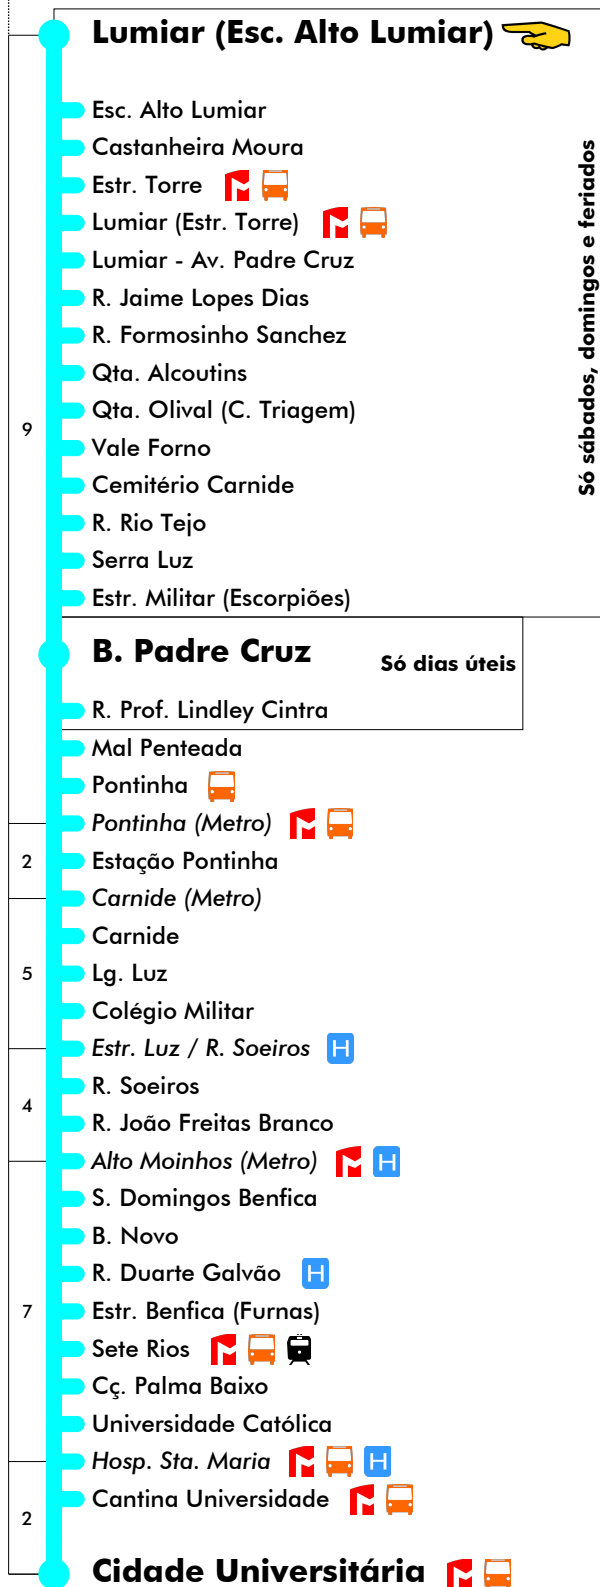

B. Padre Cruz - Cidade Universitária

768

Tempo aproximado em minutos

Só sábados, domingos e feriados

24 dezembro

4	5	6	7	8	9	10	11	12	13	14	15	16	17	18	19	20	21	22	23	24	1
	10	30	10	25	25	25	25	25	25	25	25	25	25	35	15	00					
	50		50	55	55	55	55	55	55	55	55	55	55								

25 dezembro e 1 janeiro

4	5	6	7	8	9	10	11	12	13	14	15	16	17	18	19	20	21	22	23	24	1
	10	30	10	55	25	25	55	25	25	55	25	25	25	35	15	35					
	50		50			55			55		55	55	55		55						

Inicia Em Lumiar (Esc. Alto Lumiar)

Entrada em vigor: 24-12-2024

Navegante Metropolitano sempre válido
Navegante Lisboa (Lx) válido se nada indicado

Mais informações contacte:
213 613 000
atendimento@carris.pt
www.carris.pt