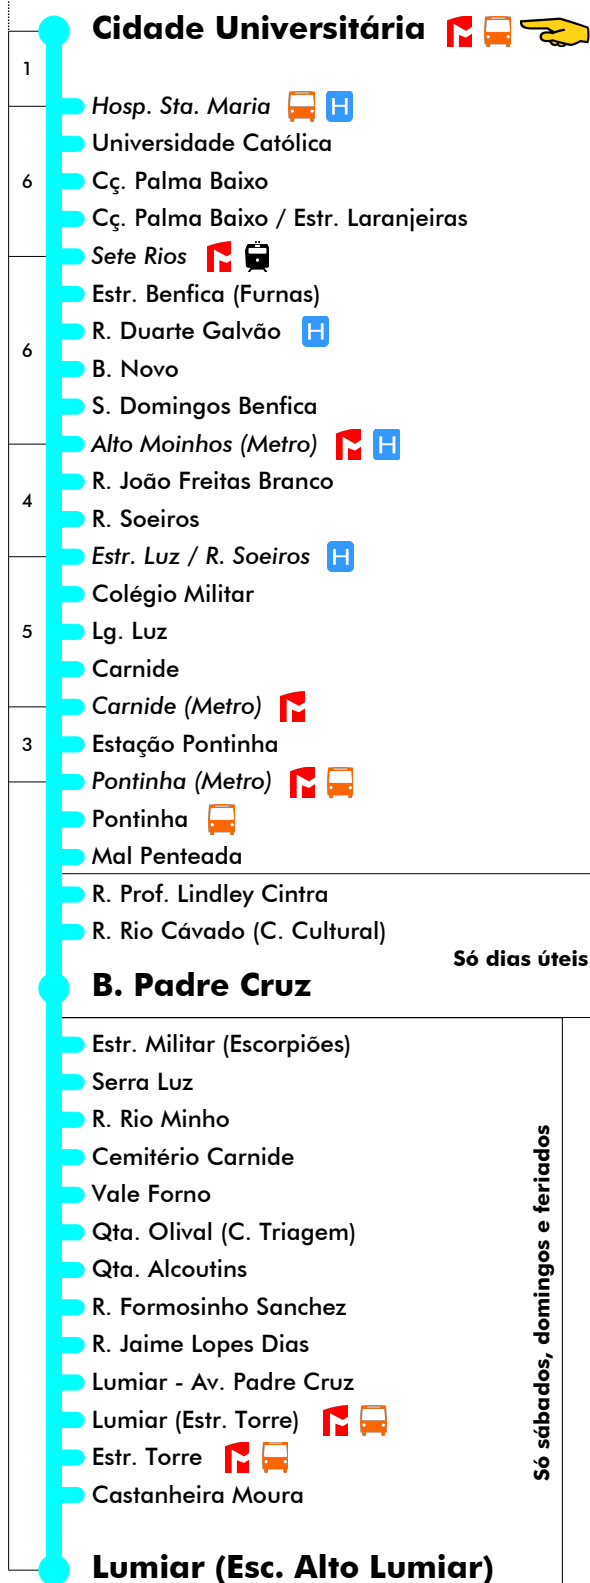

Cidade Universitária - B. Padre Cruz

768

Tempo aproximado em minutos

Intervalos / Horas aproximados de passagem nesta paragem

Dias Úteis - Inverno

4	5	6	7	8	9	10	11	12	13	14	15	16	17	18	19	20	21	22	23	24	1
00	07	11	02	13	10	10	10	10	10	10	06	00	11	03	15						
23	20	28	19	32	30	30	30	30	30	30	24	18	28	21							
45	37	45	36	51	50	50	50	50	50	48	42	36	46	39							
	54		54										53	57							

Dias Úteis - Verão

4	5	6	7	8	9	10	11	12	13	14	15	16	17	18	19	20	21	22	23	24	1
00	07	17	14	11	10	10	10	10	10	10	10	10	10	10	09	15					
23	20	36	33	30	30	30	30	30	30	30	30	30	30	29	31						
45	39	55	52	50	50	50	50	50	50	50	50	50	50	48	53						
	58																				