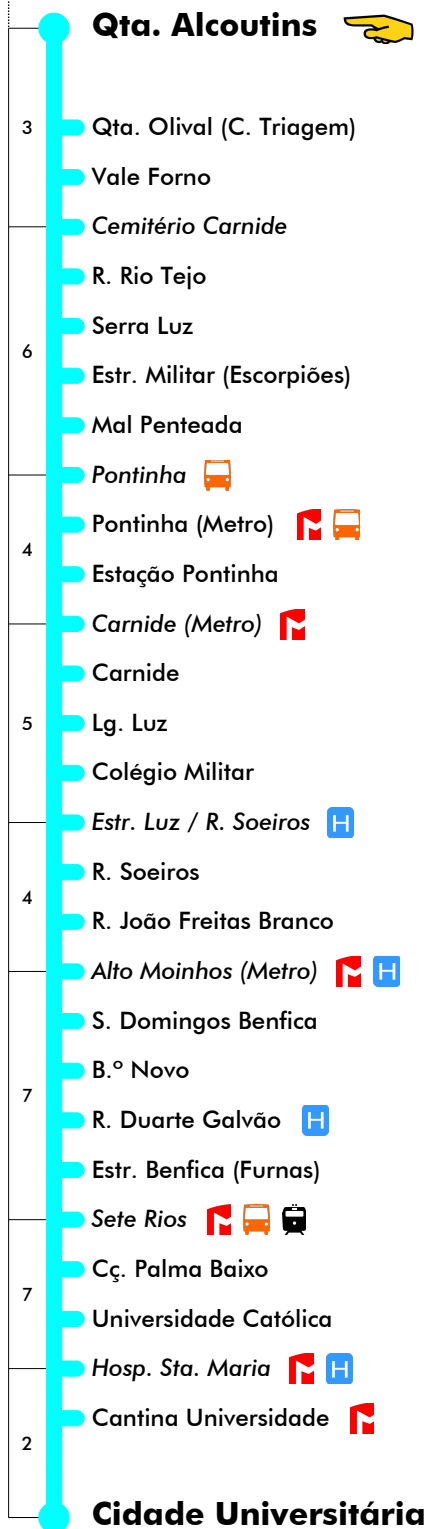

Qta. Alcoutins - Cid. Universitária

768

Tempo aproximado em minutos

Intervalos / Horas aproximados de passagem nesta paragem

Dias Úteis - Inverno

4	5	6	7	8	9	10	11	12	13	14	15	16	17	18	19	20	21	22	23	24	1	
50	07	15	08	02	14	09	06	03	00	16	10	01	13	06	01							
	24	32	26	20	32	28	25	22	19	34	28	19	31	24	21							
	41	50	44	38	50	47	44	41	38	52	43	37	49	42	40							
	58			56					57				55									

Dias Úteis - Verão

4	5	6	7	8	9	10	11	12	13	14	15	16	17	18	19	20	21	22	23	24	1	
50	10	08	05	04	04	04	01	17	14	11	08	07	07	13	19							
	31	27	24	24	24	23	20	36	33	30	27	27	29	35	40							
	52	46	44	44	44	42	39	55	52	49	47	47	51	57								
								58														

Sábados

4	5	6	7	8	9	10	11	12	13	14	15	16	17	18	19	20	21	22	23	24	1	
00	09	13	19	03	09	15	21	05	11	17	01	07	19	13								
	25	29	35	41	25	31	37	43	27	33	39	23	29	46	40							
	50	51	57		47	53	59		49	55		45	52									

Domingos e Feriados

4	5	6	7	8	9	10	11	12	13	14	15	16	17	18	19	20	21	22	23	24	1	
15	24	33	00	21	15	09	03	24	18	12	06	00	21	00								
	50	59		27	48	42	36	30	51	45	39	33	27	40								
				54				57					54									

Dias Úteis - Férias Escolares

4	5	6	7	8	9	10	11	12	13	14	15	16	17	18	19	20	21	22	23	24	1	
50	10	08	05	04	04	04	01	17	14	11	08	07	07	13	19							
	31	27	24	24	24	23	20	36	33	30	27	27	29	35	40							
	52	46	44	44	44	42	39	55	52	49	47	47	51	57								
								58														

Dias Úteis - Agosto

4	5	6	7	8	9	10	11	12	13	14	15	16	17	18	19	20	21	22	23	24	1	
50	10	06	12	18	02	08	14	20	04	10	17	03	12	21	13							
	31	28	34	40	24	30	36	42	26	32	40	26	35	47	40							
	51	50	56		46	52	58		48	54		49	58									

Entrada em vigor: 19-02-2020

Navegante Metropolitano sempre válido
Navegante Lisboa (Lx) válido se nada indicado

carris

Mais informações contacte:
213 613 000
atendimento@carris.pt
www.carris.pt