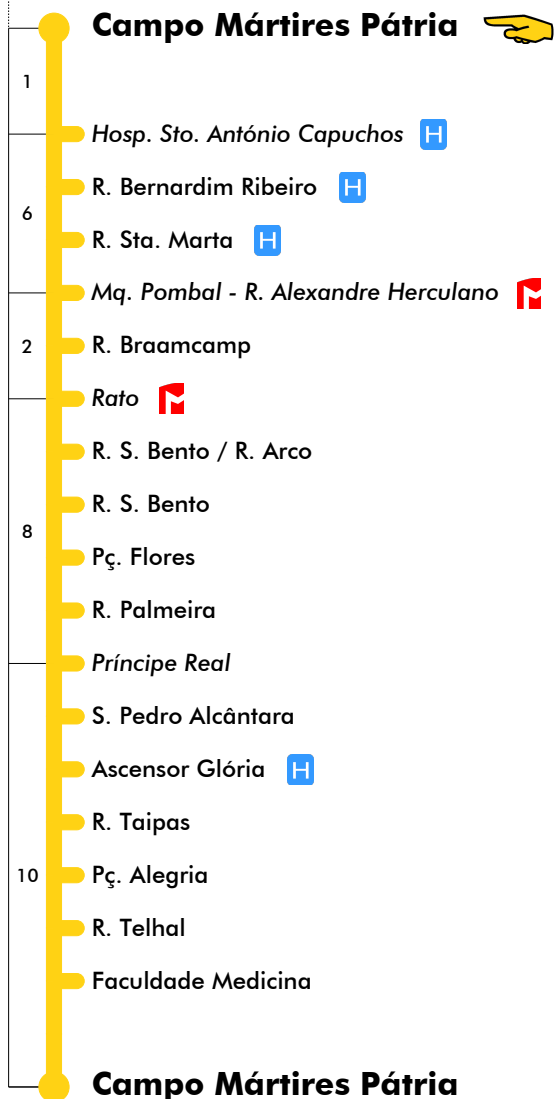

# Campo Mártires Pátria / circulação S. Bento **19B**

Tempo aproximado em minutos

Intervalos / Horas aproximados de passagem nesta paragem

### Dias Úteis

4	5	6	7	8	9	10	11	12	13	14	15	16	17	18	19	20	21	22	23	24	1	
			30	00	10	20	30	05	15	25	00	10	25	05	20	30						
				35	45	55		40	50		35	45		45	55							