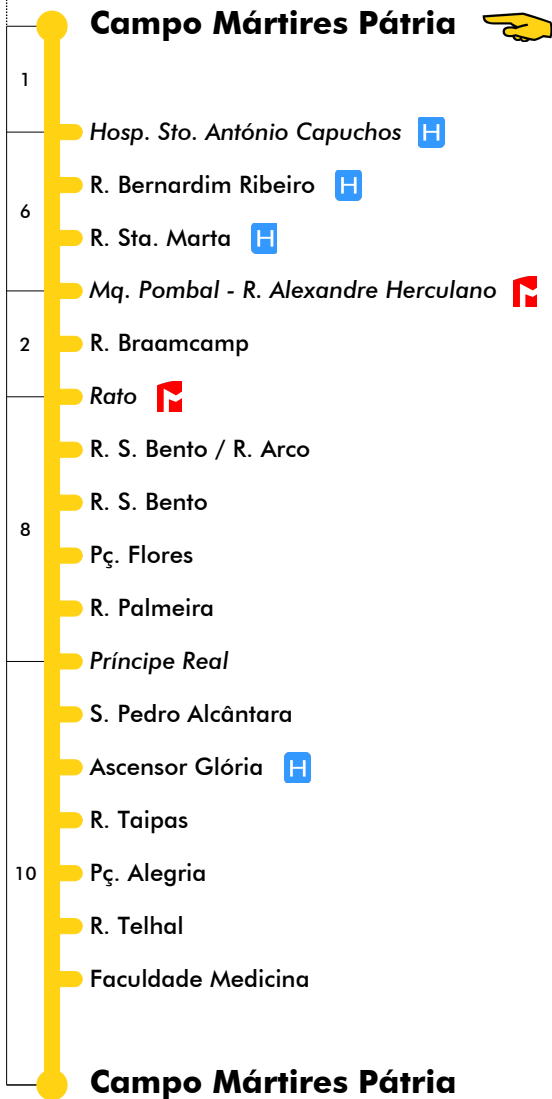

Campo Mártires Pátria / circulação S. Bento **19B**

Tempo aproximado em minutos

Intervalos / Horas aproximados de passagem nesta paragem

Dias Úteis

4	5	6	7	8	9	10	11	12	13	14	15	16	17	18	19	20	21	22	23	24	1	
			30	00	10	20	30	05	15	25	00	10	25	05	20	30						
				35	45	55		40	50		35	45		45	55							

Sábados, Domingos e Feriados

4	5	6	7	8	9	10	11	12	13	14	15	16	17	18	19	20	21	22	23	24	1	
					00	10	20	30	05	20	00	20	00	20	00	00						
						35	45	55		40		40		40								

Entrada em vigor: 12-10-2024

Navegante Metropolitano sempre válido
Navegante Lisboa (Lx) válido se nada indicado

Mais informações contacte:
213 613 000
atendimento@carris.pt
www.carris.pt

Campo Mártires Pátria / circulação S. Bento

19B

Tempo aproximado em minutos

24 dezembro

4	5	6	7	8	9	10	11	12	13	14	15	16	17	18	19	20	21	22	23	24	1
						00	10	20	30	05	20	00	20	00	20	00					
						35	45	55		40		40		40							

25 dezembro e 1 janeiro

4	5	6	7	8	9	10	11	12	13	14	15	16	17	18	19	20	21	22	23	24	1
										05	20	00	20	00	20	00					
										40		40		40							

Entrada em vigor: 24-12-2024

Navegante Metropolitano sempre válido
Navegante Lisboa (Lx) válido se nada indicado