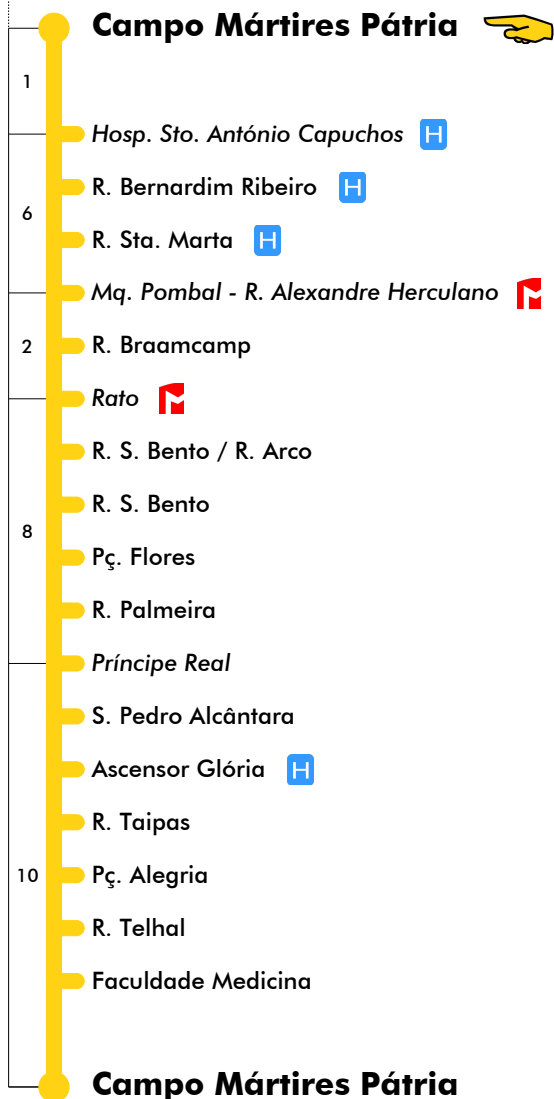

Campo Mártires Pátria / circulação S. Bento **19B**

Tempo aproximado em minutos

Intervalos / Horas aproximados de passagem nesta paragem

Dias Úteis

4	5	6	7	8	9	10	11	12	13	14	15	16	17	18	19	20	21	22	23	24	1	
			30	00	10	20	30	05	15	25	00	10	25	05	20	30						
				35	45	55		40	50		35	45		45	55							

Sábados, Domingos e Feriados

4	5	6	7	8	9	10	11	12	13	14	15	16	17	18	19	20	21	22	23	24	1	
					00	10	20	30	05	20	00	20	00	20	00	00						
						35	45	55		40		40		40								

Entrada em vigor: 12-10-2024

Navegante Metropolitano sempre válido
Navegante Lisboa (Lx) válido se nada indicado

Mais informações contacte:
213 613 000
atendimento@carris.pt
www.carris.pt

Campo Mártires Pátria / circulação S. Bento

19B

Tempo aproximado em minutos

24 dezembro

4	5	6	7	8	9	10	11	12	13	14	15	16	17	18	19	20	21	22	23	24	1
						00	10	20	30	05	20	00	20	00	20	00					
						35	45	55		40		40		40							

25 dezembro e 1 janeiro

4	5	6	7	8	9	10	11	12	13	14	15	16	17	18	19	20	21	22	23	24	1
										05	20	00	20	00	20	00					
										40		40		40							

Entrada em vigor: 24-12-2024

Navegante Metropolitano sempre válido
Navegante Lisboa (Lx) válido se nada indicado