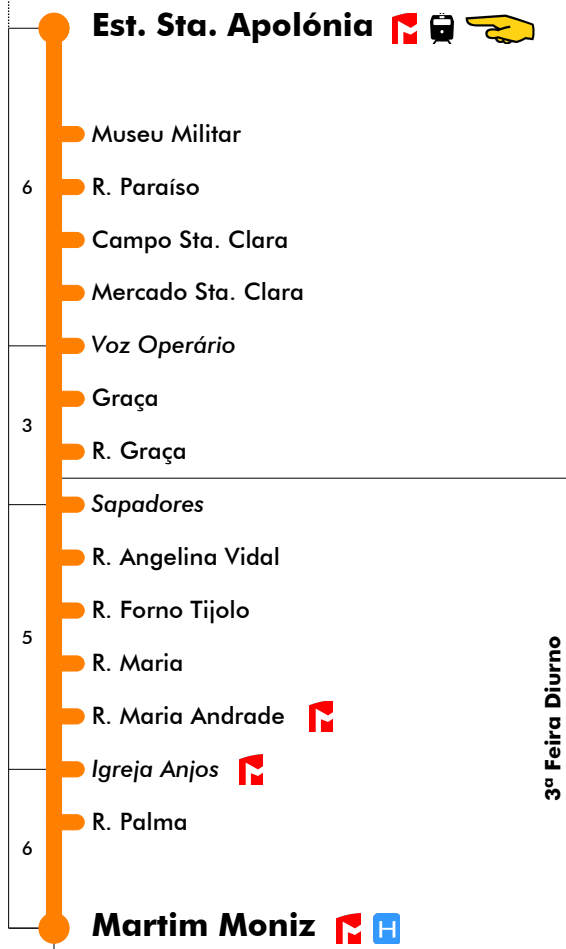

3ª Feira - Inverno, Férias Escolares, Verão e Agosto

1ª partida: **07:30** - última partida: **22:30**

4	5	6	7	8	9	10	11	12	13	14	15	16	17	18	19	20	21	22	23	24	1
30	12	08	04	12	02	11	02	10	09	01	05	11	03	14	11						
44	26	21	21	29	20	28	18	27	22	14	19	24	17	33	30						
58	40	36	37	45	37	45	36	43	35	26	32	37	36	52							
	54	50	55		54		52	56	48	40	45	49	55								

Termina Em Sapadores

Entrada em vigor: 25-10-2019

Navegante Metropolitano sempre válido
Navegante Lisboa (Lx) válido se nada indicado

carris

Mais informações contacte:
213 613 000
atendimento@carris.pt
www.carris.pt

Est. Sta. Apolónia - Martim Moniz

734

Tempo aproximado em minutos

Intervalos / Horas aproximados de passagem nesta paragem

2ª, 4ª, 5ª e 6ª Feira - Inverno

1ª partida: 07:30 - última partida: 22:10

4	5	6	7	8	9	10	11	12	13	14	15	16	17	18	19	20	21	22	23	24	1
30	01	00	04	08	12	00	04	08	11	01	04	07	16	13	10						
41	10	10	20	24	28	16	20	24	24	14	16	20	35	32							
51	20	20	36	40	44	32	36	40	36	26	29	33	54	51							
	30	30	52	56		48	52	56	49	39	41	46									
	40	40								51	54	59									
	50	50																			

2ª, 4ª, 5ª e 6ª Feira - Férias Escolares, Verão e Agosto

1ª partida: 07:30 - última partida: 22:10

4	5	6	7	8	9	10	11	12	13	14	15	16	17	18	19	20	21	22	23	24	1
30	03	02	04	08	12	00	04	08	11	01	04	07	16	13	10						
41	14	14	20	24	28	16	20	24	24	14	16	20	35	32							
52	25	26	36	40	44	32	36	40	36	26	29	33	54	51							
	37	38	52	56		48	52	56	49	39	41	46									
	50	50								51	54	59									