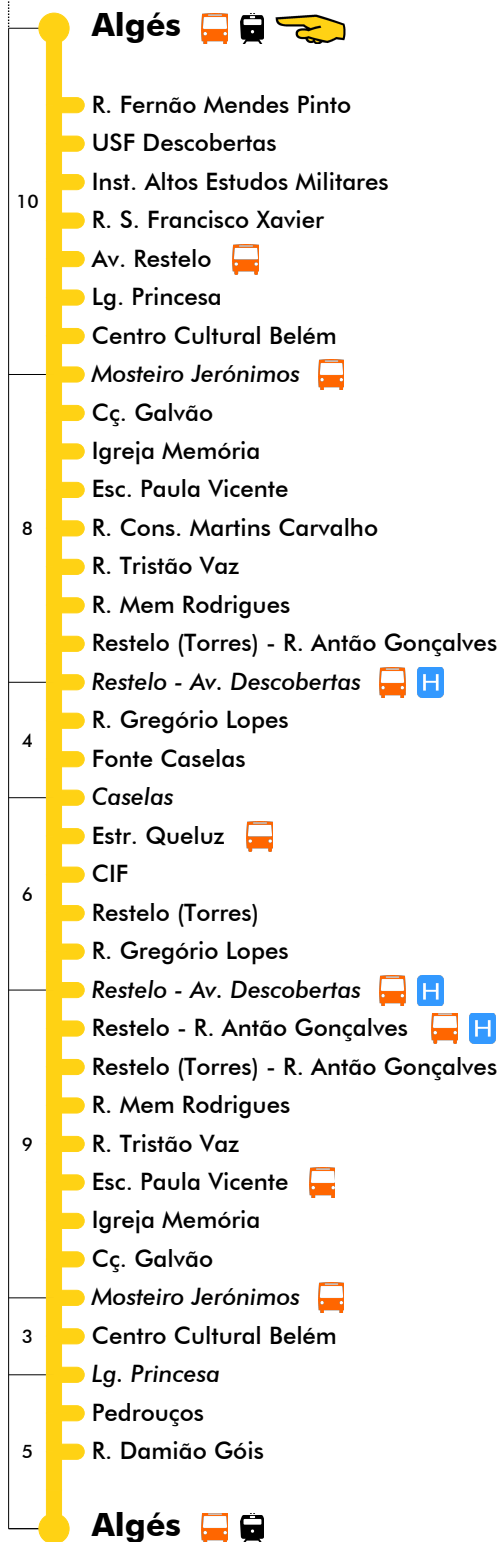

Algés / circulação Caselas

79B

Tempo aproximado em minutos

Intervalos / Horas aproximados de passagem nesta paragem

Dias Úteis

4	5	6	7	8	9	10	11	12	13	14	15	16	17	18	19	20	21	22	23	24	1	
			00	00	00	00	15	05	20	15	15	15	15	15	15	15	15					
			30	30	30	25	40	30	45	45	45	45	45	45	45	45	50					
						50		55														

Sábados, Domingos e Feriados

4	5	6	7	8	9	10	11	12	13	14	15	16	17	18	19	20	21	22	23	24	1	
			10	40	25	15	05	45	35	25	15	05	45	35	20	05						
			55				55					55				50						

Entrada em vigor: 24-10-2022

Navegante Metropolitano sempre válido
Navegante Lisboa (Lx) válido se nada indicado

Mais informações contacte:
213 613 000
atendimento@carris.pt
www.carris.pt

Algés / circulação Caselas

79B

Tempo aproximado em minutos

24 dezembro

4	5	6	7	8	9	10	11	12	13	14	15	16	17	18	19	20	21	22	23	24	1	
			10	40	25	15	05	45	35	25	15	05	45	35	20	05						
			55				55					55										

25 dezembro e 1 janeiro

4	5	6	7	8	9	10	11	12	13	14	15	16	17	18	19	20	21	22	23	24	1	
										30	15	05	45	35	20	05						
												55				50						

Navegante Metropolitano sempre válido
Navegante Lisboa (Lx) válido se nada indicado