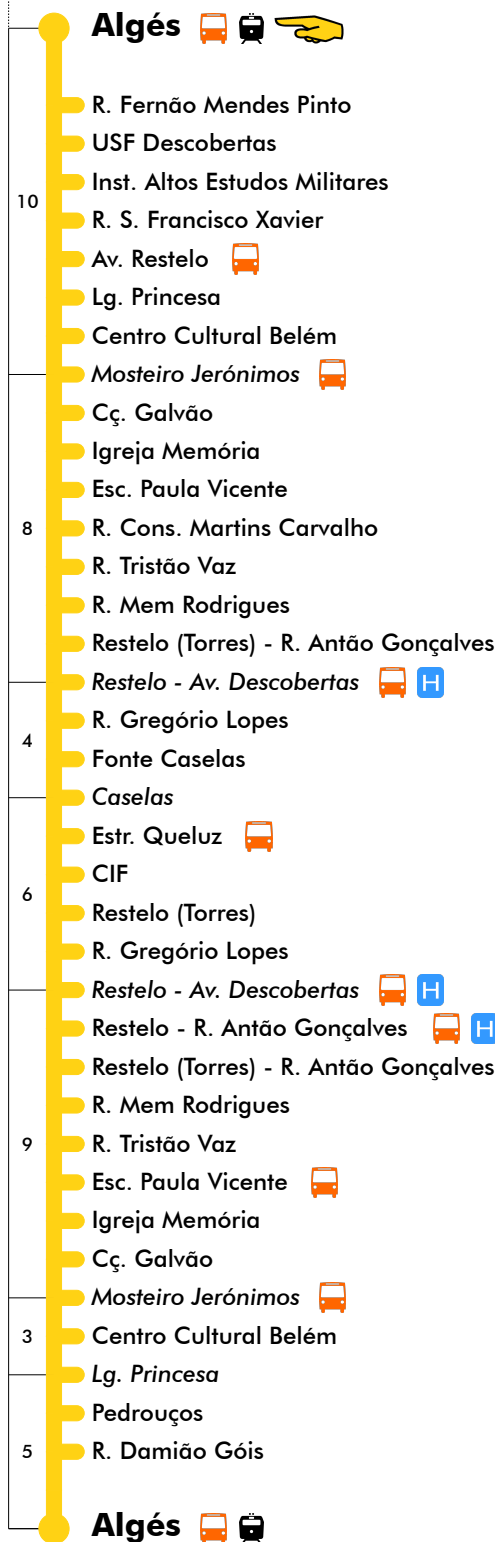

# Algés / circulação Caselas **79B**

Tempo aproximado em minutos

Intervalos / Horas aproximados de passagem nesta paragem

## Dias Úteis

4	5	6	7	8	9	10	11	12	13	14	15	16	17	18	19	20	21	22	23	24	1	
			00	25	25	25	15	05	20	15	15	15	15	15	15	15	15					
			30	55	55	50	40	30	45	45	45	45	45	45	45	45	50					
			55					55														

## Sábados, Domingos e Feriados

4	5	6	7	8	9	10	11	12	13	14	15	16	17	18	19	20	21	22	23	24	1	
			10	40	25	15	05	45	35	25	15	05	45	35	20	05						
			55				55					55				50						

Entrada em vigor: 17-02-2025