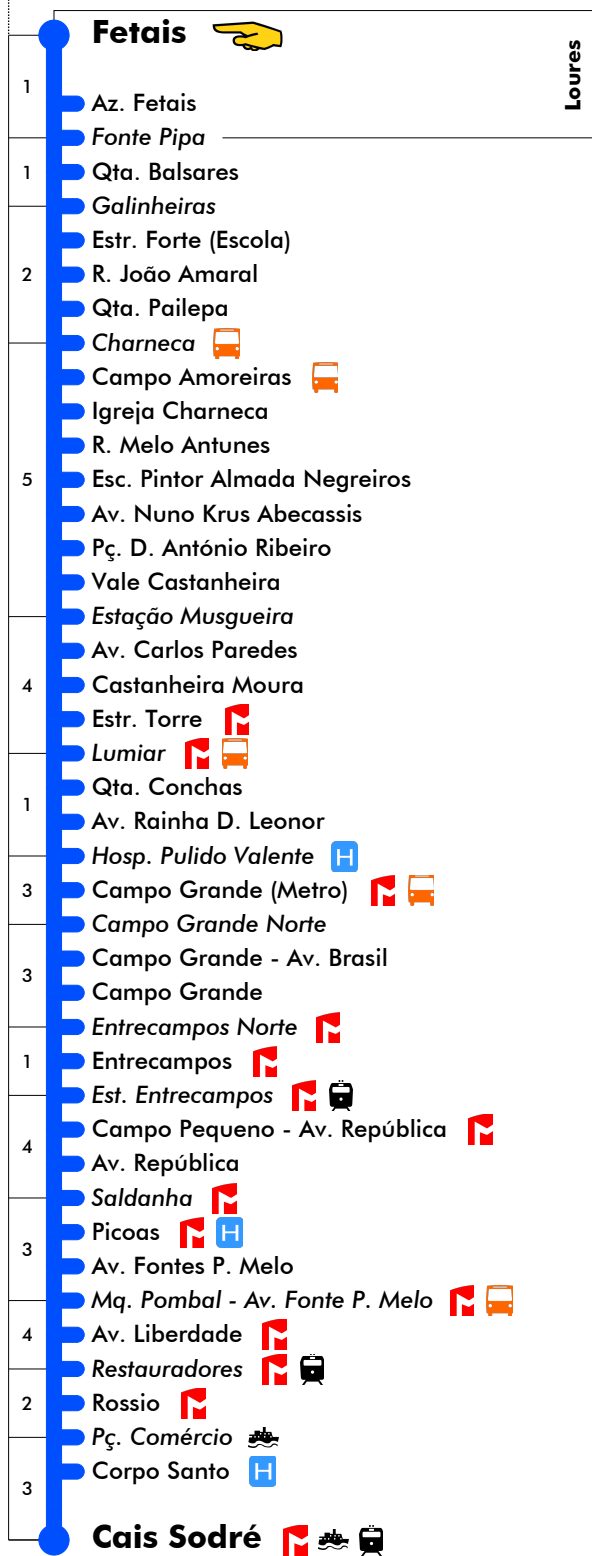

Cais Sodré - Fetais

207

Tempo aproximado em minutos

Intervalos / Horas aproximados de passagem nesta paragem

Todos os Dias

22	23	0	1	2	3	4	5	6	7	8
		30	00	00	30	30	00			
			30	30			35			

Entrada em vigor: 16-04-2024

Intervalos / Horas de passagem nesta paragem

Todos os Dias

22	23	0	1	2	3	4	5	6	7	8
45	15	15	45	45	15	45	15			
	45	45				45				

Entrada em vigor: 16-04-2024

Navegante Metropolitano sempre válido
Navegante Lisboa (Lx) válido se nada indicado

Mais informações contacte:
213 613 000
atendimento@carris.pt
www.carris.pt

Cais Sodré - Fetais

207

Tempo aproximado em minutos

24 para 25 dezembro

Não Funciona

Navegante Metropolitano sempre válido
Navegante Lisboa (Lx) válido se nada indicado

Mais informações contacte:
213 613 000
atendimento@carris.pt
www.carris.pt

Fetais - Cais Sodré

207

Tempo aproximado em minutos

24 para 25 dezembro

Não Funciona

Navegante Metropolitano sempre válido
Navegante Lisboa (Lx) válido se nada indicado