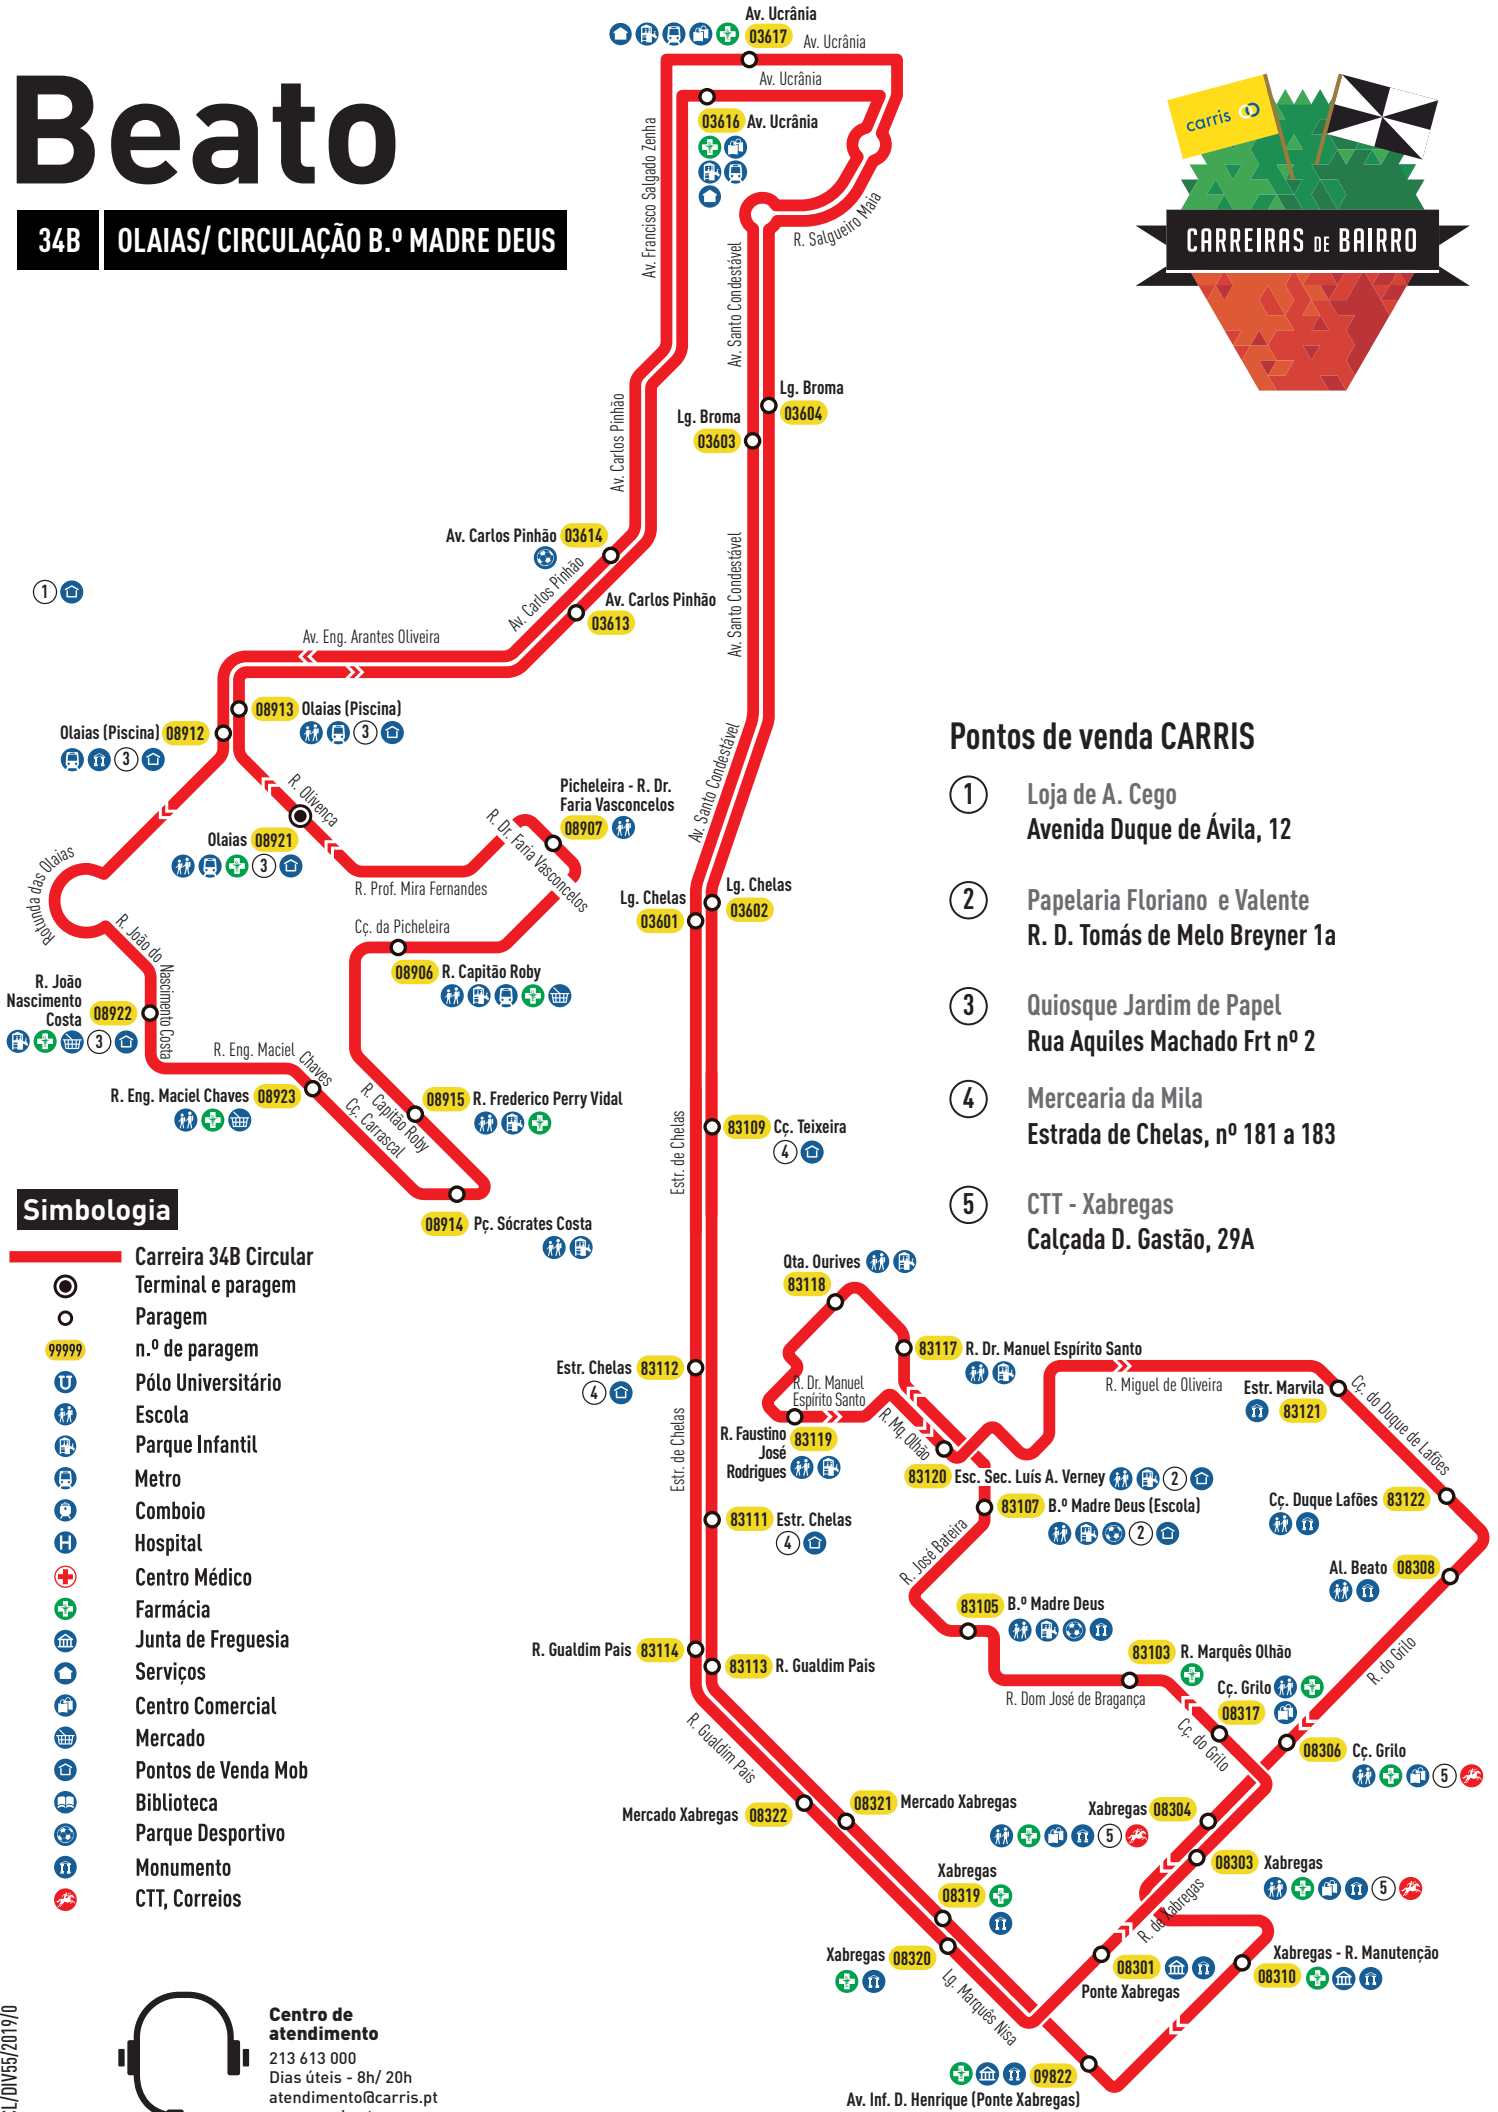

# Beato

34B OLAIAS/ CIRCULAÇÃO B.º MADRE DEUS

## Pontos de venda CARRIS

- 1 Loja de A. Cego  
Avenida Duque de Ávila, 12
- 2 Papelaria Floriano e Valente  
R. D. Tomás de Melo Breyner 1a
- 3 Quiosque Jardim de Papel  
Rua Aquiles Machado Frt nº 2
- 4 Mercearia da Mila  
Estrada de Chelas, nº 181 a 183
- 5 CTT - Xabregas  
Calçada D. Gastão, 29A

## Simbologia

- Carreira 34B Circular Terminal e paragem
- Paragem
- n.º de paragem
- Pólo Universitário
- Escola
- Parque Infantil
- Metro
- Comboio
- Hospital
- Centro Médico
- Farmácia
- Junta de Freguesia
- Serviços
- Centro Comercial
- Mercado
- Pontos de Venda Mob
- Biblioteca
- Parque Desportivo
- Monumento
- CTT, Correios