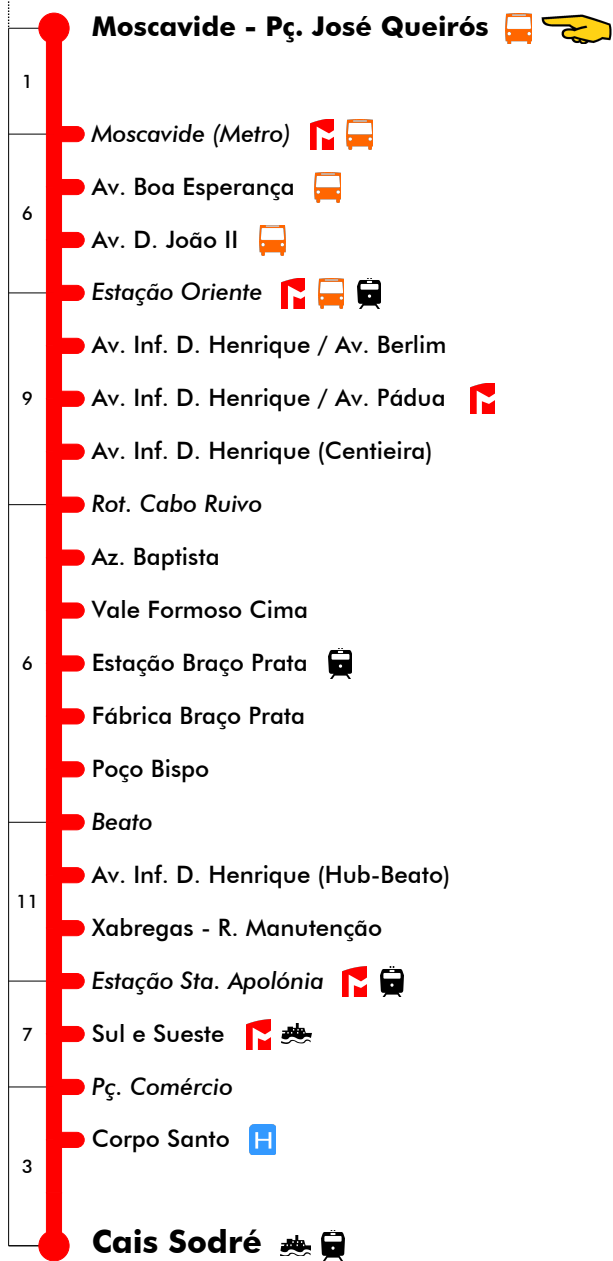

Dias Úteis - Agosto

4	5	6	7	8	9	10	11	12	13	14	15	16	17	18	19	20	21	22	23	24	1
			00	00	12							30	04	01	17	15					
			20	18	30							47	23	20	36						
			40	36	50								42	39	55						
			54											58							

Entrada em vigor: 27-06-2023

Navegante Metropolitano sempre válido
Navegante Lisboa (Lx) válido se nada indicado

carris

Mais informações contacte:
213 613 000
atendimento@carris.pt
www.carris.pt

Moscavide - Cais Sodré

782

Tempo aproximado em minutos

Intervalos / Horas aproximados de passagem nesta paragem

Dias Úteis - Inverno

4	5	6	7	8	9	10	11	12	13	14	15	16	17	18	19	20	21	22	23	24	1
			00	10	02							25	09	11	15						
			11	23	15							40	23	27	35						
			22	36								54	39	43							
			33	49										55	59						
			44																		
			57																		

Dias Úteis - Verão

4	5	6	7	8	9	10	11	12	13	14	15	16	17	18	19	20	21	22	23	24	1
			00	14	00							25	16	07	15						
			15	29	15							42	33	24	35						
			30	45								59	50	41							
			44											58							
			59																		