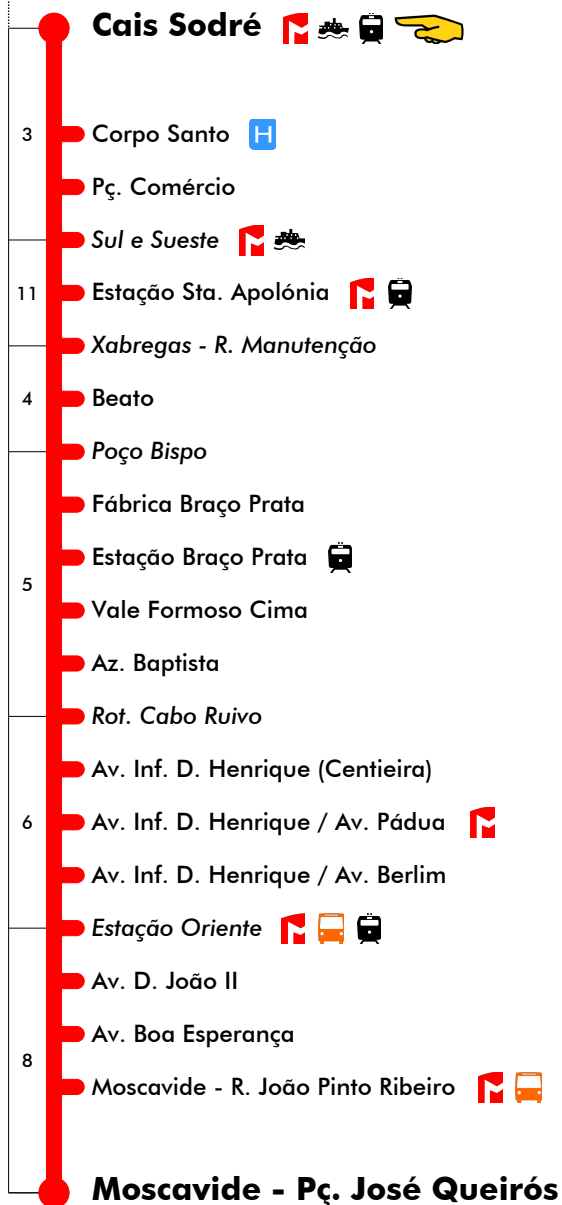

# Cais Sodré - Moscavide

# 782

Tempo aproximado em minutos

Intervalos / Horas aproximados de passagem nesta paragem

## Dias Úteis - Inverno

4	5	6	7	8	9	10	11	12	13	14	15	16	17	18	19	20	21	22	23	24	1
			00	08	07							30	00	12	10	15					
			14	19	19							45	15	26	26						
			28	31	31								29	40	42						
			42	43	43								43	54	58						
			56	55	55								58								