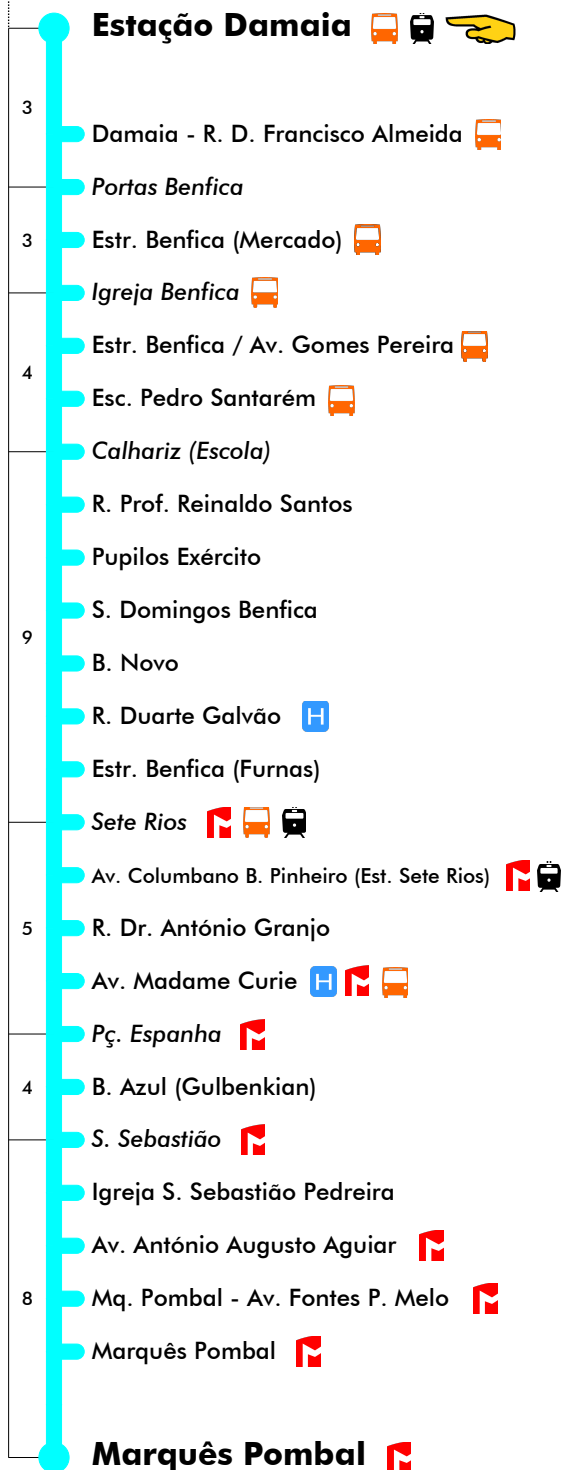

Dias Úteis - Férias Escolares

4	5	6	7	8	9	10	11	12	13	14	15	16	17	18	19	20	21	22	23	24	1
54	26	10	04	16	10	03	14	08	02	14	08	02	18	15	18	15	18	00	00		
	35	28	22	34	28	21	32	26	20	32	26	21	37	37	37	36	39	30	30		
	52	46	40	52	46	38	50	44	38	50	44	40	56	59	56	57					
			58			56			56			59									

Inicia Em Sul e Sueste

46 17

Entrada em vigor: 09-05-2022

Navegante Metropolitano sempre válido
Navegante Lisboa (Lx) válido se nada indicado

Mais informações contacte:
213 613 000
atendimento@carris.pt
www.carris.pt

Est. Damaia - Marquês Pombal **746**

Tempo aproximado em minutos

Intervalos / Horas aproximados de passagem nesta paragem

Dias Úteis - Inverno

4	5	6	7	8	9	10	11	12	13	14	15	16	17	18	19	20	21	22	23	24	1
10	00	08	12	06	00	12	06	00	12	06	00	14	10	06	02	06	09	00	00		
34	18	23	30	24	18	30	24	18	30	24	18	33	29	24	23	27	30	30			
	35	38	48	42	36	48	42	36	48	42	36	52	47	43	45	48					
	53	54			54			54			55										