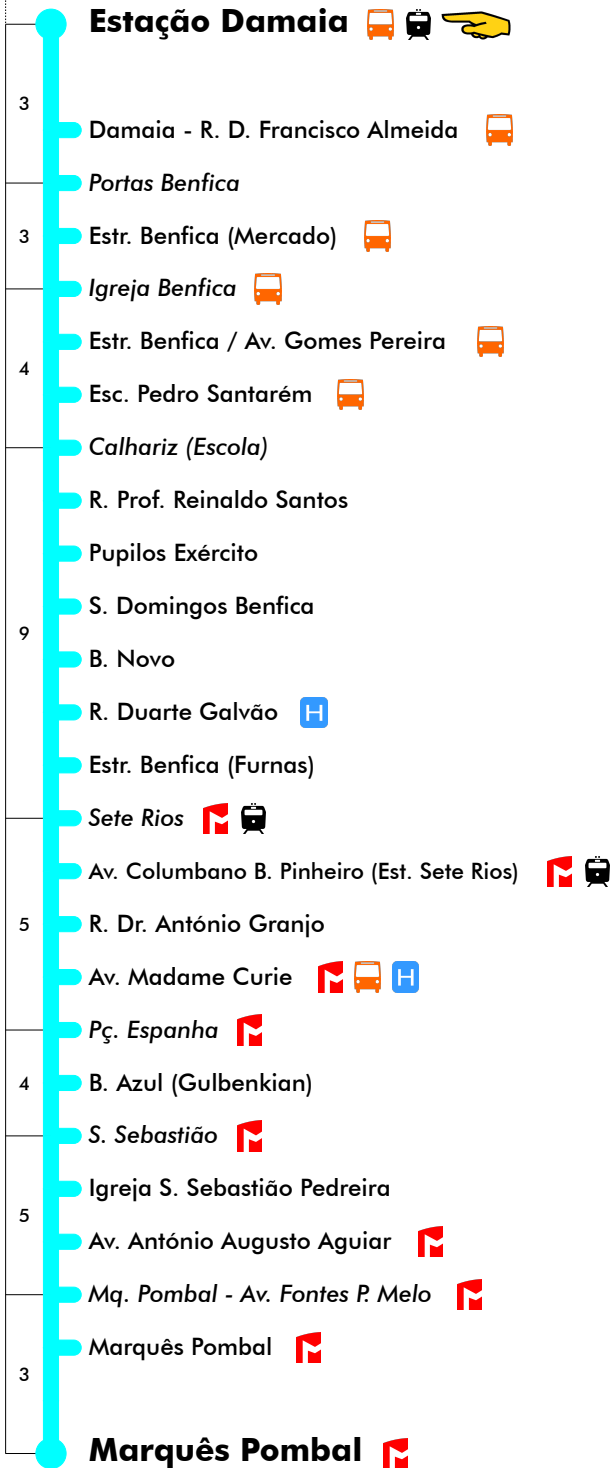

### Dias Úteis - Agosto

4	5	6	7	8	9	10	11	12	13	14	15	16	17	18	19	20	21	22	23	24	1
54	26	10	04	16	10	11	14	17	20	02	05	02	18	15	18	15	18	00	00		
	35	28	22	34	29	32	35	38	41	23	24	21	37	37	37	36	39	30	30		
	52	46	40	52	50	53	56	59		44	43	40	56	59	56	57					
			58										59								

### Inicia Em Sul e Sueste

46 17

Entrada em vigor: 01/02/2025

Navegante Metropolitano sempre válido  
Navegante Lisboa (Lx) válido se nada indicado

Mais informações contacte:  
213 613 000  
atendimento@carris.pt  
www.carris.pt

# Estação Damaia - Marquês Pombal **746**

Tempo aproximado em minutos

Intervalos / Horas aproximados de passagem nesta paragem

## Dias Úteis - Inverno

4	5	6	7	8	9	10	11	12	13	14	15	16	17	18	19	20	21	22	23	24	1
10	00	08	12	06	00	12	06	00	12	06	00	14	10	06	02	06	09	00	00		
34	18	23	30	24	18	30	24	18	30	24	18	33	29	24	23	27	30	30			
	35	38	48	42	36	48	42	36	48	42	36	52	47	43	45	48					
	53	54			54			54			55										