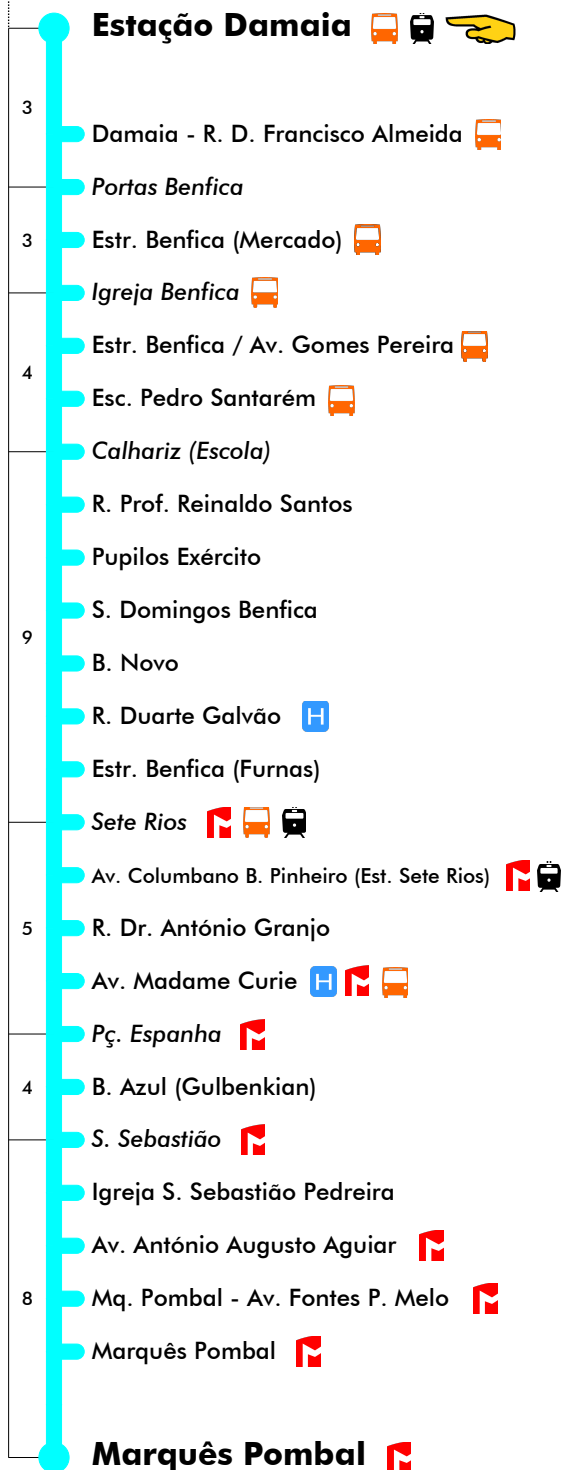

## Dias Úteis - Agosto

4	5	6	7	8	9	10	11	12	13	14	15	16	17	18	19	20	21	22	23	24	1
54	26	10	04	16	10	11	14	17	20	02	05	02	18	15	18	15	18	00	00		
	35	28	22	34	29	32	35	38	41	23	24	21	37	37	37	36	39	30	30		
	52	46	40	52	50	53	56	59		44	43	40	56	59	56	57					
			58										59								

## Inicia Em Sul e Sueste

46 17

Entrada em vigor: 09-05-2022

Navegante Metropolitano sempre válido  
Navegante Lisboa (Lx) válido se nada indicado

**carris**

Mais informações contacte:  
213 613 000  
atendimento@carris.pt  
www.carris.pt

# Est. Damaia - Marquês Pombal **746**

Tempo aproximado em minutos

Intervalos / Horas aproximados de passagem nesta paragem

## Dias Úteis - Inverno

4	5	6	7	8	9	10	11	12	13	14	15	16	17	18	19	20	21	22	23	24	1
10	00	08	12	06	00	12	06	00	12	06	00	14	10	06	02	06	09	00	00		
34	18	23	30	24	18	30	24	18	30	24	18	33	29	24	23	27	30	30			
	35	38	48	42	36	48	42	36	48	42	36	52	47	43	45	48					
	53	54			54			54			55										