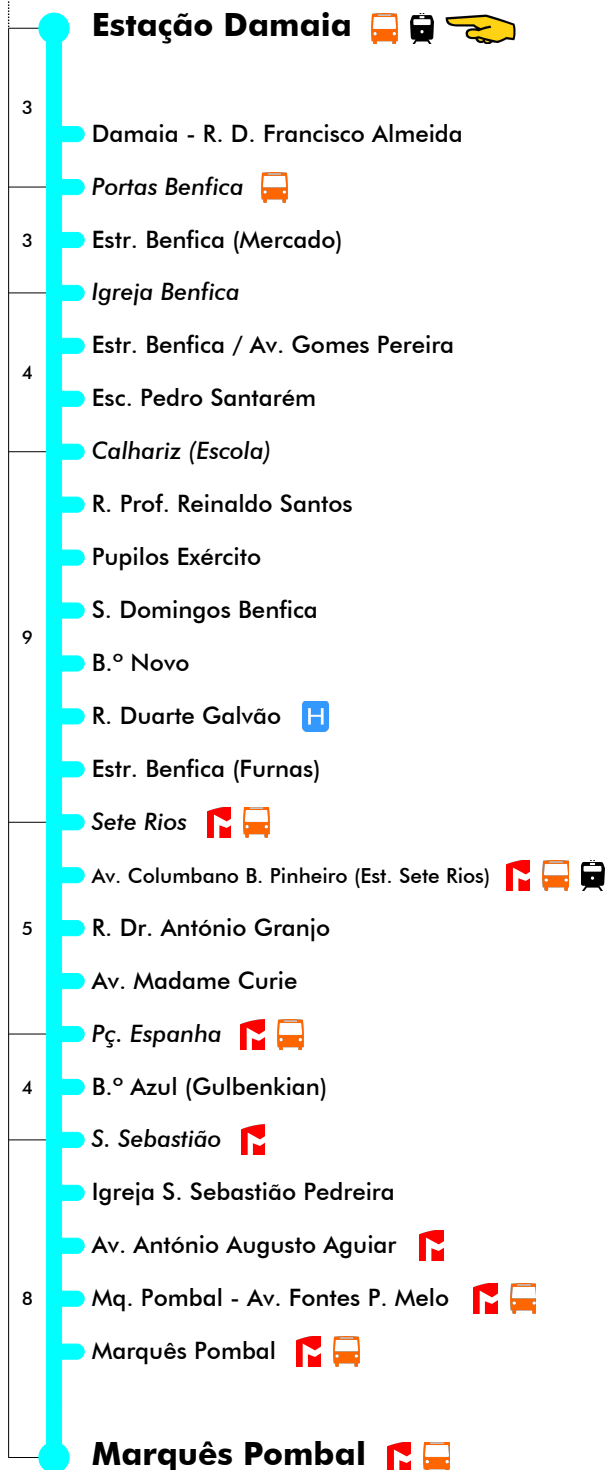

### Dias Úteis - Agosto

4	5	6	7	8	9	10	11	12	13	14	15	16	17	18	19	20	21	22	23	24	1
54	19	10	04	16	10	11	14	17	20	02	05	02	18	15	18	15	18	00	00		
	35	28	22	34	29	32	35	38	41	23	24	21	37	37	37	36	39	30	30		
	52	46	40	52	50	53	56	59		44	43	40	56	59	56	57					
			58										59								

Inicia Em Terreiro do Paço

46 10

Entrada em vigor: 30-11-2019

Navegante Metropolitano sempre válido  
Navegante Lisboa (Lx) válido se nada indicado

Mais informações contacte:  
213 613 000  
atendimento@carris.pt  
www.carris.pt

# Est. Damaia - Marquês Pombal **746**

Tempo aproximado em minutos

Intervalos / Horas aproximados de passagem nesta paragem

### Dias Úteis - Inverno

4	5	6	7	8	9	10	11	12	13	14	15	16	17	18	19	20	21	22	23	24	1
10	00	06	12	06	00	12	06	00	12	06	00	14	10	06	02	06	09	00	00		
34	17	22	30	24	18	30	24	18	30	24	18	33	29	24	23	27	30	30			
	33	38	48	42	36	48	42	36	48	42	36	52	47	43	45	48					
	49	54			54			54			55										