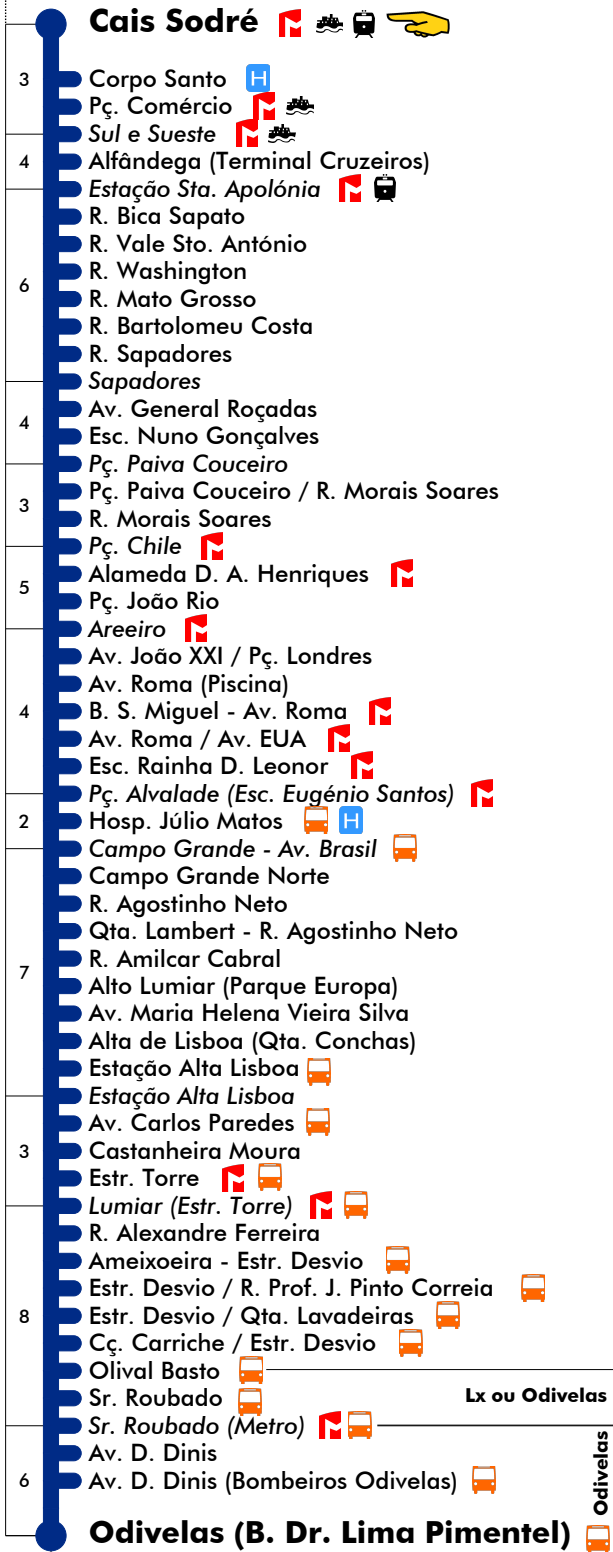

Cais Sodré - Odivelas

206

Tempo aproximado em minutos

Intervalos / Horas aproximados de passagem nesta paragem

Todos os Dias

22	23	0	1	2	3	4	5	6	7	8
		30	00	00	30	30	00			
			30	30			35			

Termina Em Estação Alta Lisboa

206

Tempo aproximado em minutos

Intervalos / Horas aproximados de passagem nesta paragem

Tempo aproximado em minutos	Paragem	Modos de Transporte
0	Odivelas (B. Dr. Lima Pimentel)	
4	Av. D. Dinis (Bombeiros Odivelas)	
	R. Bombeiros Voluntários	
	R. Bomb. Voluntários / Al. Inf. D. Henrique	
	Sr. Roubado (Metro)	
	Sr. Roubado	
		Lx ou Odivelas
6	Cç. Carriche / Estr. Desvio	
	Cç. Carriche / Estr. Militar	
	R. Lumiar	
	Lumiar (Estr. Torre)	
	Estr. Torre	
	Castanheira Moura	
	Av. Carlos Paredes	
	Estação Alta Lisboa	
	Alta de Lisboa (Qta. Conchas)	
	Av. Maria Helena Vieira Silva	
	R. Manuel Marques	
10	R. M. Marques / R. Agostinho Neto	
	Qta. Lambert - R. Agostinho Neto	
	R. Agostinho Neto	
	Campo Grande (Metro)	
	Campo Grande Norte	
	Campo Grande - Av. Brasil	
	Campo Grande - Av. Brasil	
	Hosp. Júlio Matos	
	Pç. Alvalade (Esc. Eugénio Santos)	
	Esc. Rainha D. Leonor	
	Av. Roma / Av. EUA	
5	B. S. Miguel - Av. Roma	
	Av. Roma (Piscina)	
	Av. João XXI / Pç. Londres	
	Areiro	
2	Pç. João Rio	
	Alameda D. A. Henriques	
4	Pç. Chile	
	R. Morais Soares	
	Pç. Paiva Couceiro	
4	Esc. Nuno Gonçalves	
	Av. General Roçadas	
	Sapadores	
	R. Sapadores	
	R. Afonso Domingues	
	R. Mato Grosso	
10	R. Washington	
	R. Vale Sto. António	
	R. Bica Sapato	
	Cç. Sta. Apolónia	
	Estação Sta. Apolónia (Mercadorias)	
	Estação Sta. Apolónia	
2	Cais Lingueta	
	Alfândega (Terminal Cruzeiros)	
	Sul e Sueste	
	Pç. Comércio	
3	Corpo Santo	
	Cais Sodré	