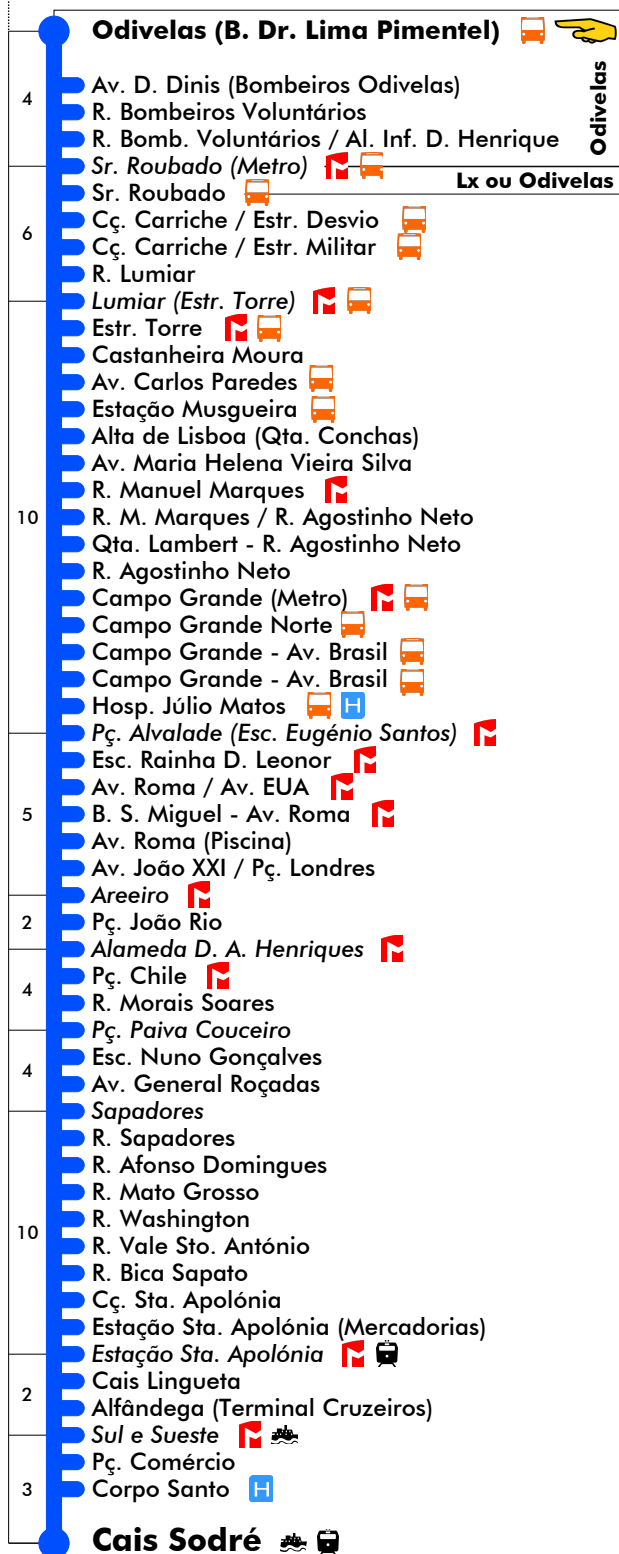

Cais Sodré - Odivelas

206

Tempo aproximado em minutos

Intervalos / Horas aproximados de passagem nesta paragem

Todos os Dias

22	23	0	1	2	3	4	5	6	7	8
		30	00	00	30	30	00			
			30	30			35			

Termina Em Estação Alta Lisboa

206

Tempo aproximado em minutos

Intervalos / Horas aproximados de passagem nesta paragem

Tempo aproximado em minutos	Paragem	Modos de Transporte
0	Odivelas (B. Dr. Lima Pimentel)	
4	Av. D. Dinis (Bombeiros Odivelas)	
	R. Bombeiros Voluntários	
	R. Bomb. Voluntários / Al. Inf. D. Henrique	
	Sr. Roubado (Metro)	
	Sr. Roubado	
		Lx ou Odivelas
6	Cç. Carriche / Estr. Desvio	
	Cç. Carriche / Estr. Militar	
	R. Lumiar	
	Lumiar (Estr. Torre)	
	Estr. Torre	
	Castanheira Moura	
	Av. Carlos Paredes	
	Estação Alta Lisboa	
	Alta de Lisboa (Qta. Conchas)	
	Av. Maria Helena Vieira Silva	
	R. Manuel Marques	
10	R. M. Marques / R. Agostinho Neto	
	Qta. Lambert - R. Agostinho Neto	
	R. Agostinho Neto	
	Campo Grande (Metro)	
	Campo Grande Norte	
	Campo Grande - Av. Brasil	
	Campo Grande - Av. Brasil	
	Hosp. Júlio Matos	
	Pç. Alvalade (Esc. Eugénio Santos)	
	Esc. Rainha D. Leonor	
	Av. Roma / Av. EUA	
5	B. S. Miguel - Av. Roma	
	Av. Roma (Piscina)	
	Av. João XXI / Pç. Londres	
	Areiro	
2	Pç. João Rio	
	Alameda D. A. Henriques	
4	Pç. Chile	
	R. Morais Soares	
	Pç. Paiva Couceiro	
4	Esc. Nuno Gonçalves	
	Av. General Roçadas	
	Sapadores	
	R. Sapadores	
	R. Afonso Domingues	
	R. Mato Grosso	
10	R. Washington	
	R. Vale Sto. António	
	R. Bica Sapato	
	Cç. Sta. Apolónia	
	Estação Sta. Apolónia (Mercadorias)	
	Estação Sta. Apolónia	
2	Cais Lingueta	
	Alfândega (Terminal Cruzeiros)	
	Sul e Sueste	
	Pç. Comércio	
3	Corpo Santo	
	Cais Sodré	

Odivelas - Cais Sodré

206

Tempo aproximado em minutos

24 para 25 dezembro

Não Funciona

Navegante Metropolitano sempre válido
Navegante Lisboa (Lx) válido se nada indicado

Mais informações contacte:
213 613 000
atendimento@carris.pt
www.carris.pt