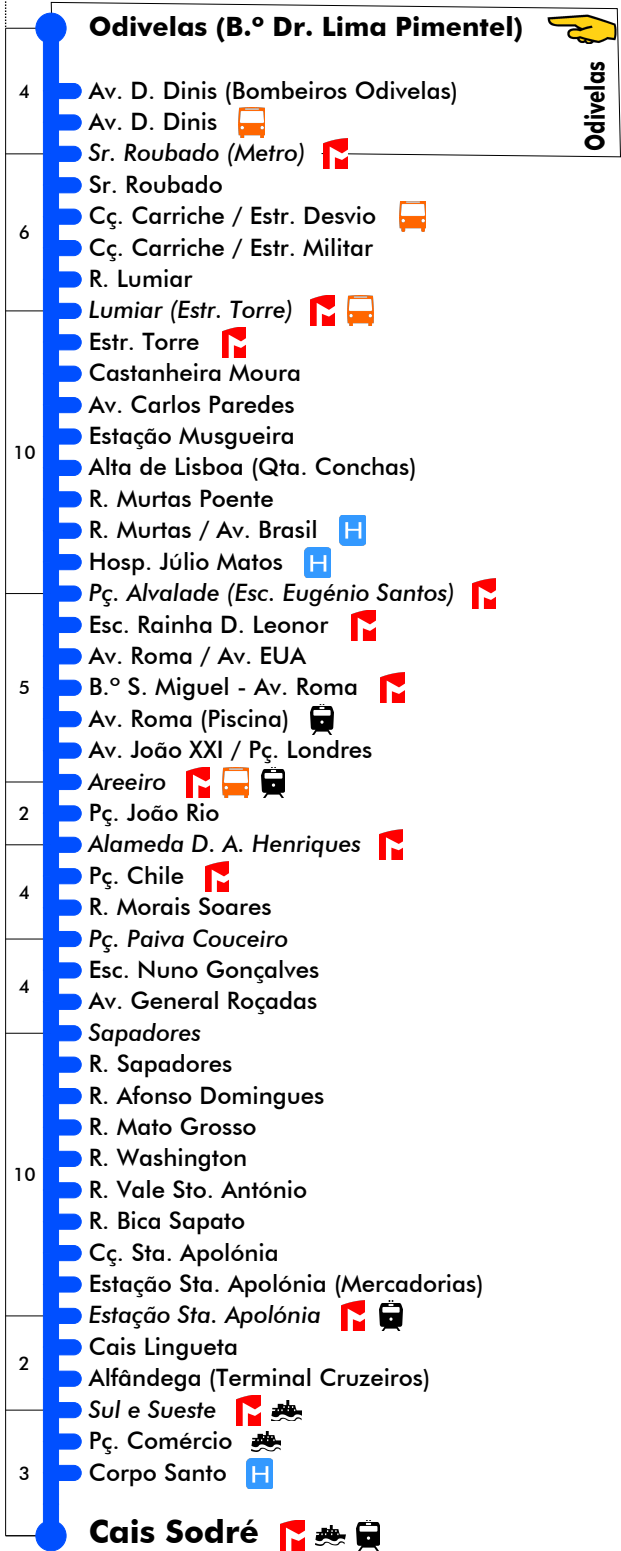

Cais Sodré - Odivelas

206

Tempo aproximado em minutos

- Cais Sodré**
- 3 **Corpo Santo**
- Pç. Comércio
- Sul e Sueste**
- 4 **Campo Cebolas**
- Alfândega (Terminal Cruzeiros)
- Estação Sta. Apolónia**
- R. Bica Sapato
- R. Vale Sto. António
- 6 **R. Washington**
- R. Mato Grosso
- R. Bartolomeu Costa
- R. Sapadores
- Sapadores**
- 4 **Av. General Roçadas**
- Esc. Nuno Gonçalves
- Pç. Paiva Couceiro
- 3 **Pç. Paiva Couceiro / R. Morais Soares**
- R. Morais Soares
- Pç. Chile**
- 5 **Alameda D. A. Henriques**
- Pç. João Rio
- Areiro**
- Av. João XXI / Pç. Londres
- Av. Roma (Piscina)
- 4 **B.º S. Miguel - Av. Roma**
- Av. Roma / Av. EUA
- Esc. Rainha D. Leonor
- Pç. Alvalade (Esc. Eugénio Santos)**
- 2 **Hosp. Júlio Matos**
- Campo Grande - Av. Brasil**
- Campo Grande Norte
- R. Agostinho Neto
- 7 **Qta. Lambert - R. Agostinho Neto**
- R. Amílcar Cabral
- Alto Lumiar (Parque Europa)
- Av. Maria Helena Vieira Silva
- Alta de Lisboa (Qta. Conchas)
- Estação Musgueira**
- Estação Musgueira**
- 3 **Av. Carlos Paredes**
- Castanheira Moura**
- Estr. Torre**
- Lumiar (Estr. Torre)**
- R. Alexandre Ferreira
- Ameixoeira - Estr. Desvio
- 8 **Estr. Desvio / R. Prof. J. Pinto Correia**
- Estrada Desvio / Qta. Lavadeiras**
- Cç. Carriche / Estr. Desvio**
- Olival Basto**
- Sr. Roubado**
- Sr. Roubado (Metro)**
- 6 **Av. D. Dinis**
- Av. D. Dinis (Bombeiros Odivelas)**

Odivelas

Intervalos / Horas aproximados de passagem nesta paragem

Todos os Dias

22	23	0	1	2	3	4	5	6	7	8
30	00	30	30	30	30	00				
		30					35			

Termina Em Estação Musgueira

Entrada em vigor: 15-09-2020

Navegante Metropolitano sempre válido
Navegante Lisboa (Lx) válido se nada indicado

Mais informações contacte:
213 613 000
atendimento@carris.pt
www.carris.pt

Odivelas - Cais Sodré

206

Tempo aproximado em minutos

Intervalos / Horas aproximados de passagem nesta paragem

Todos os Dias

23	0	1	2	3	4	5	6	7	8
36	06	41	41	41	11				
	41				45				