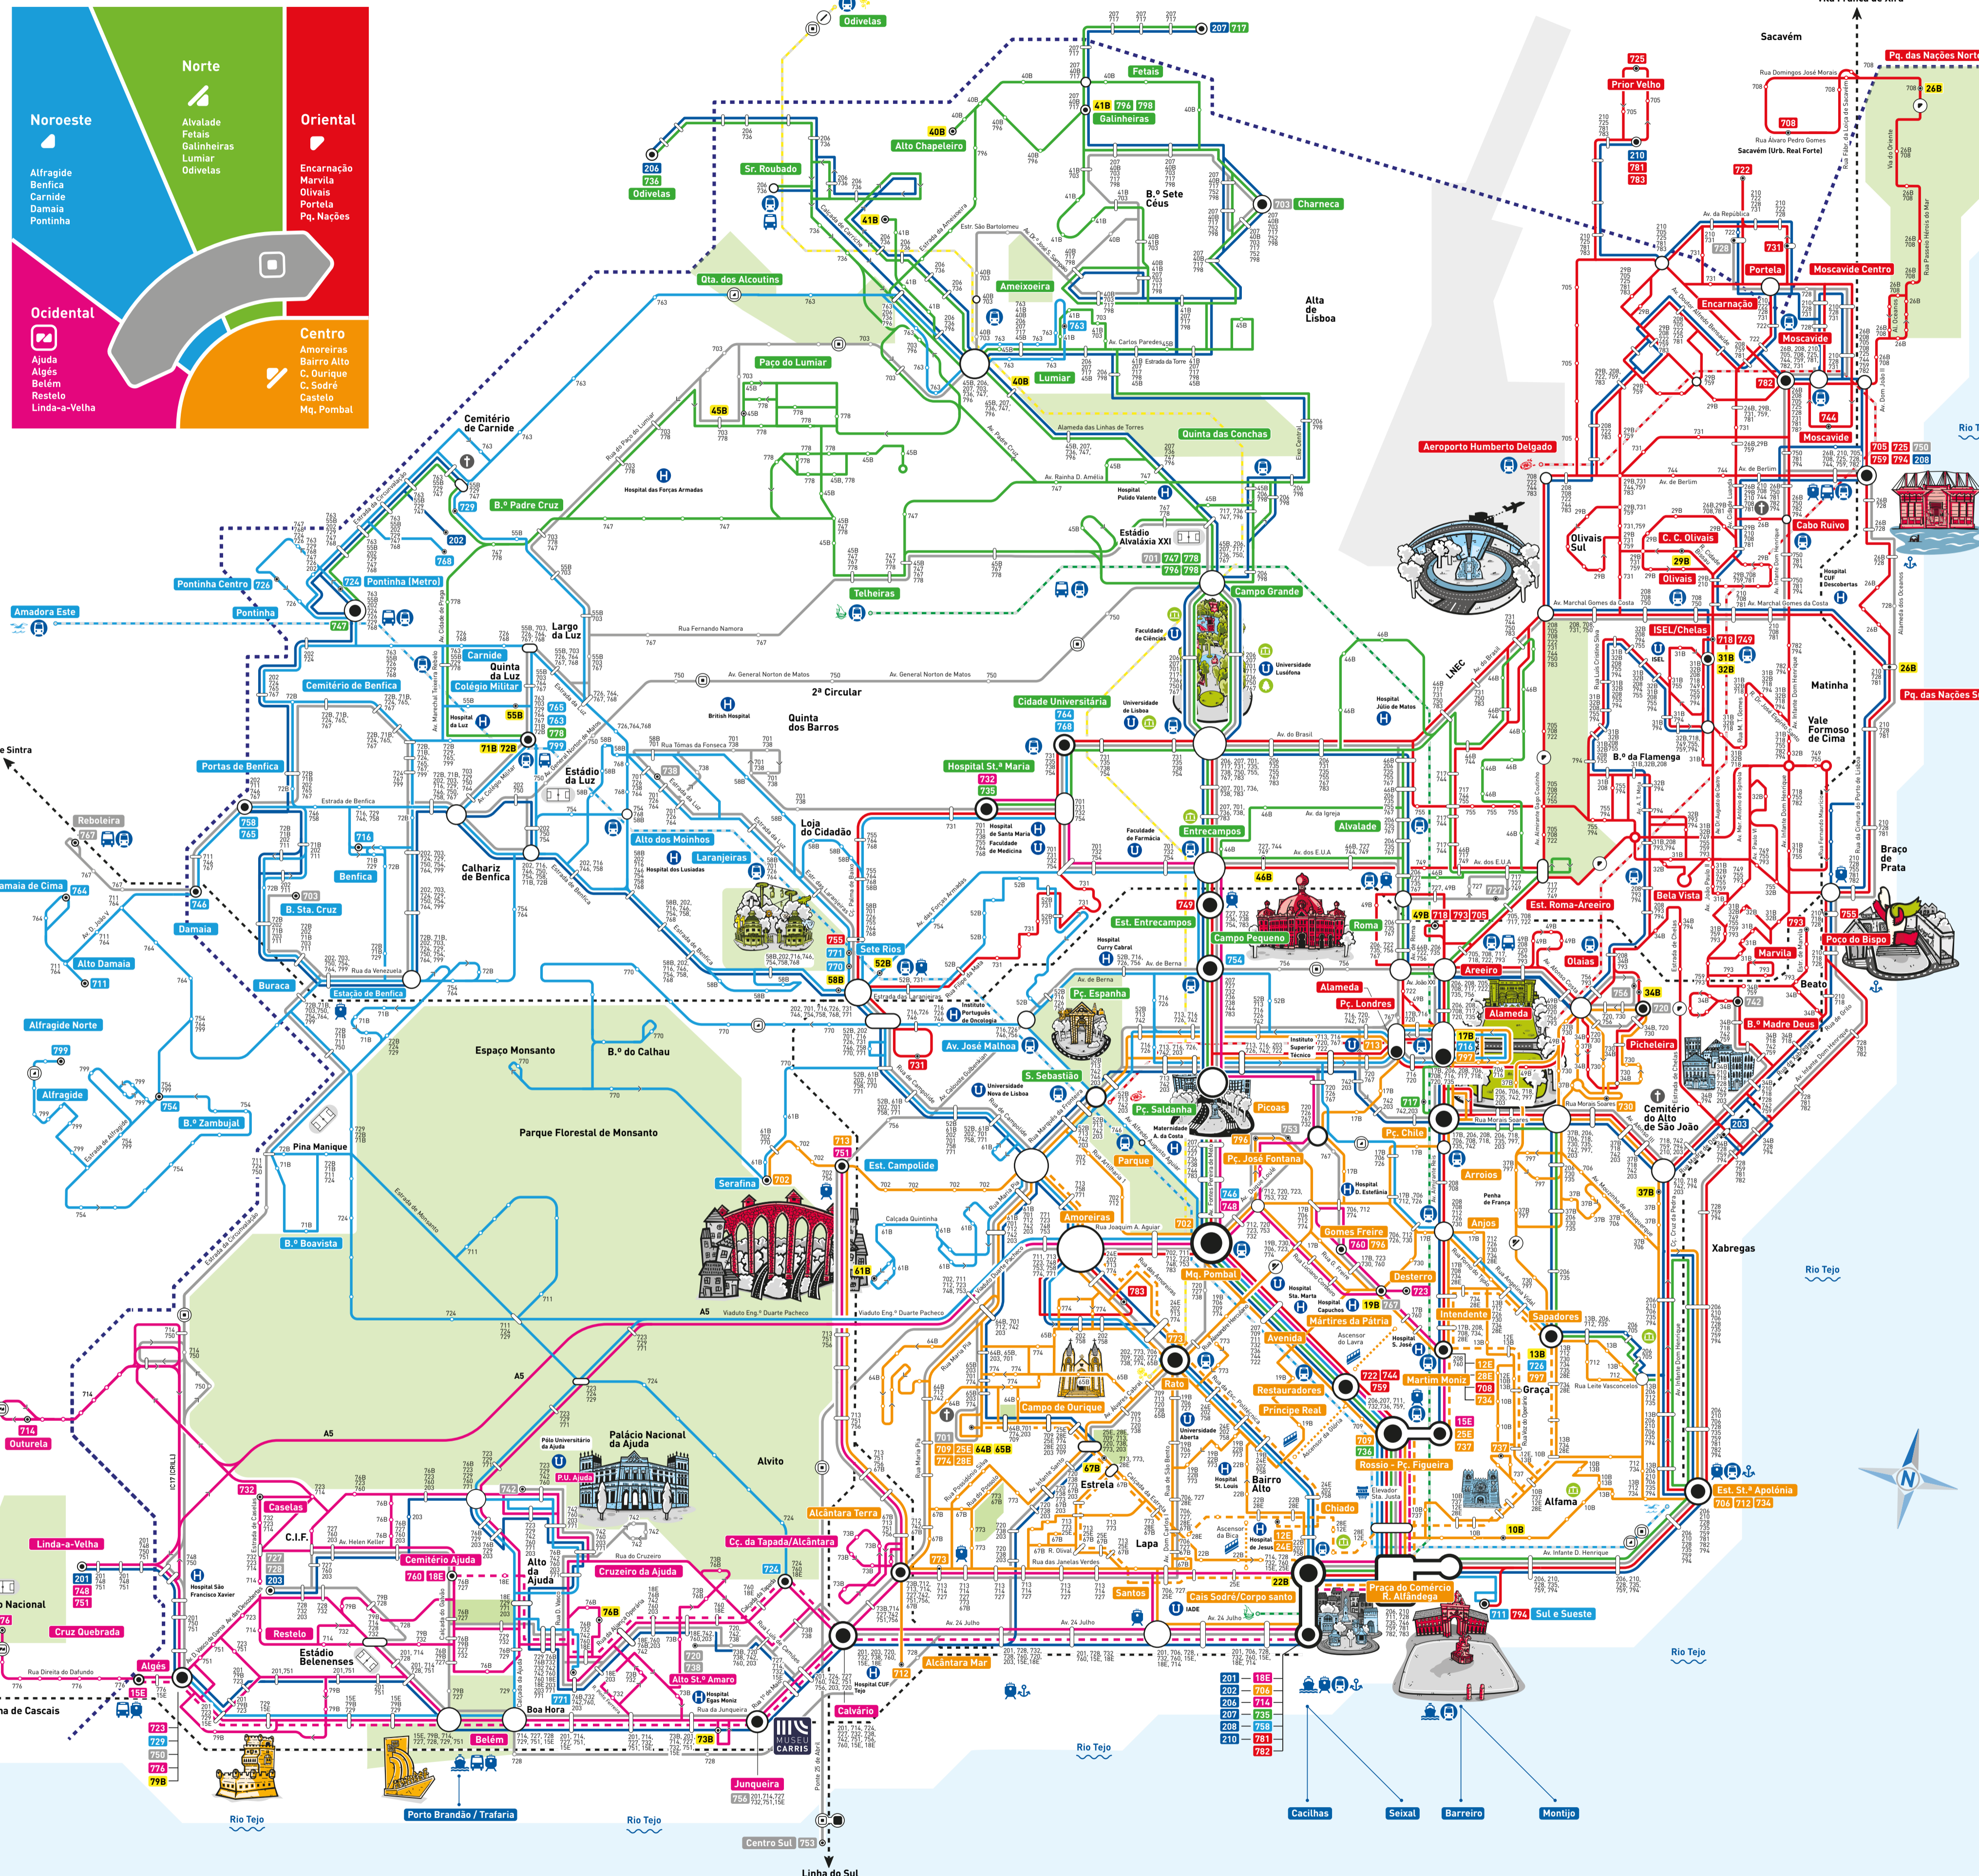

Diagrama de Rede

Network Diagram

Centro de atendimento

(+351) 213 613 000
Dias úteis - 8h / 20h
atendimento@carris.pt
www.carris.pt

ColorADD
The Color Alphabet

Simbologia

Rede CARRIS

- 734 Autocarro, linha cinza, circulares Bus, gray line, circular
- 734 Autocarro, linha azul, zona Noroeste Bus, blue line, Northwest zone
- 735 Autocarro, linha verde, zona Norte Bus, green line, North zone
- 781 Autocarro, linha cinza, zona Oriental Bus, gray line, Eastern zone
- 709 Autocarro, linha laranja, zona Central (Baixa) Bus, orange line, Central zone (Downtown)
- 748 Autocarro, linha rosa, zona Ocidental Bus, purple line, western zone
- 12E Elétrico, linha interrompida laranja, zona Central (Baixa) Tram, orange dashed line, Central zone (Downtown)

Rede CARRIS

- 15E Terminal de Carreira, linha rosa Bus/Tram Terminal
- 26B Terminal de Carreira, linha Carreiras de Bairro Bus Terminal
- 750 Terminal de Carreira / linha cinza Bus/Tram Terminal
- 770 Terminal de Carreira, linha azul Bus/Tram Terminal
- 717 Terminal de Carreira, linha verde Bus/Tram Terminal
- 755 Terminal de Carreira, linha vermelha Bus/Tram Terminal
- 712 Terminal de Carreira, linha laranja Bus/Tram Terminal

Rede CARRIS

- Paragem com Interface Bus/Tram stop with interface
- Elevador (Santa Justa) Santa Justa Lift
- Ascensores Funiculares Funiculars
- Elétrico Tram
- Autocarro Bus
- Aeroporto Airport
- Porto/Marina Port/Marina

Outros Operadores

- Informações Information
- Hospital Hospital
- Universidade University
- Jardim Público Public Garden
- Monumento Monument
- Museu Museum
- Cemitério Cemetery
- Comboio, CP Bus/Tram Terminal
- Metro, linha verde Bus/Tram Terminal
- Metro, linha vermelha Bus/Tram Terminal
- Metro, linha azul Bus/Tram Terminal
- Metro, linha amarela Bus/Tram Terminal