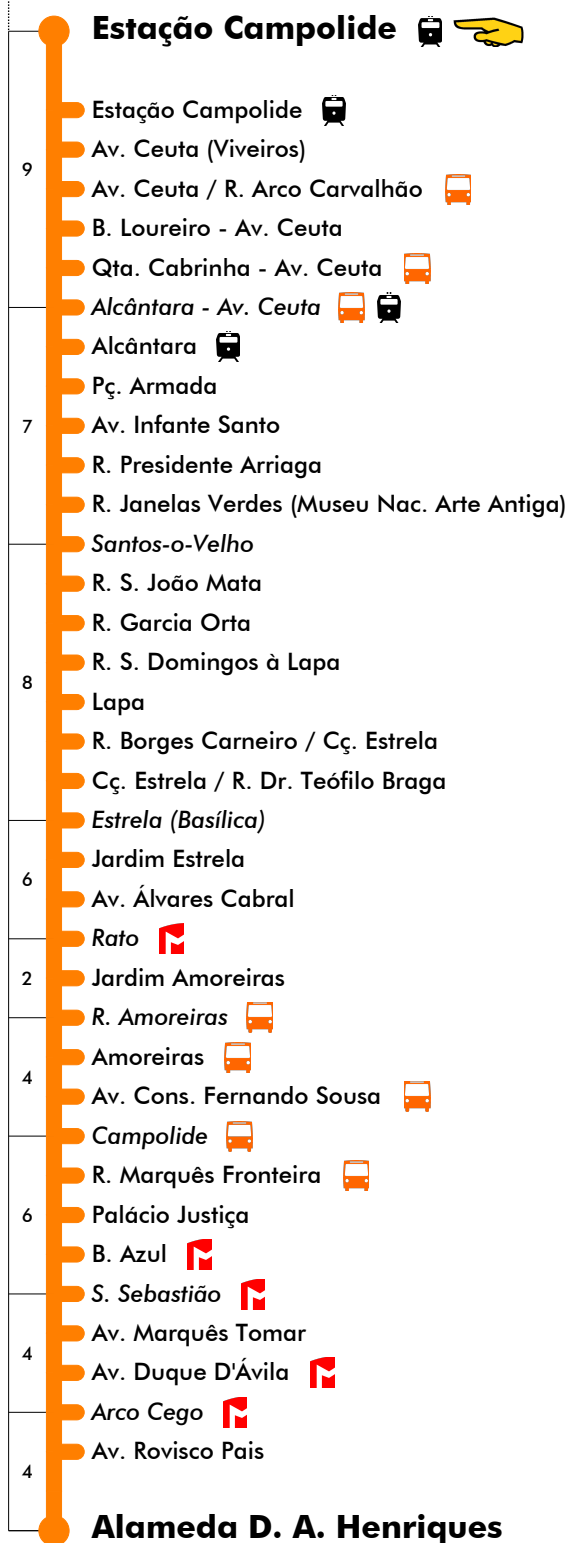

Estação Campolide - Alameda D. A. Henriques

713

Tempo aproximado em minutos

Intervalos / Horas aproximados de passagem nesta paragem

Dias Úteis - Inverno

4	5	6	7	8	9	10	11	12	13	14	15	16	17	18	19	20	21	22	23	24	1
05	08	03	09	10	00	15	10	06	14	05	05	04	04	04	02	00					
18	20	13	21	23	19	33	29	24	31	22	19	19	19	23	21						
31	31	24	32	41	38	52	47	42	48	38	34	34	34	42	40						
44	42	35	45		56		59		52	49	49	49									
56	52	46	57		58																

Dias Úteis - Verão

4	5	6	7	8	9	10	11	12	13	14	15	16	17	18	19	20	21	22	23	24	1
05	05	11	03	14	19	03	09	15	14	11	02	04	06	13	16	00					
20	20	24	16	35	41	25	31	37	32	31	17	19	21	34	38						
35	32	37	29	57		47	53	57	52	46	33	35	37	55							
50	44	50	44								48	50	52								
57		59																			

Sábados

4	5	6	7	8	9	10	11	12	13	14	15	16	17	18	19	20	21	22	23	24	1
	45	09	09	06	04	03	01	00													
	33	27	26	24	22	20															
	51	47	45	43	41	40															

Domingos e Feriados

4	5	6	7	8	9	10	11	12	13	14	15	16	17	18	19	20	21	22	23	24	1

Não Funciona

Dias Úteis - Férias Escolares

4	5	6	7	8	9	10	11	12	13	14	15	16	17	18	19	20	21	22	23	24	1
05	08	06	05	09	00	15	10	06	14	05	09	11	13	04	02	00					
18	20	18	17	23	19	33	29	24	31	22	25	27	29	23	21						
31	31	29	29	41	38	52	47	42	48	39	40	42	45	42	40						
44	42	41	42		56		59		54	56	58										
56	54	53	56																		

Dias Úteis - Agosto

4	5	6	7	8	9	10	11	12	13	14	15	16	17	18	19	20	21	22	23	24	1
05	05	12	06	06	19	03	09	15	21	05	12	00	04	13	16	00					
20	20	25	21	21	41	25	31	37	43	26	28	16	20	34	38						
35	32	39	36	36		47	53	59		41	44	32	36	55							
50	45	52	51	57						56		48	52								
				58																	

Dia de Carnaval

4	5	6	7	8	9	10	11	12	13	14	15	16	17	18	19	20	21	22	23	24	1
05	02	15	09	06	04	03	01	00	12	00	12	00	12	00	12	00					
35	29	33	27	26	24	22	20	24	36	24	36	24	36	24	36						
	56	51	47	45	43	41	40	48		48		48		48							

Entrada em vigor: 23-06-2024

Navegante Metropolitano sempre válido
Navegante Lisboa (Lx) válido se nada indicado

carris

Mais informações contacte:
213 613 000
atendimento@carris.pt
www.carris.pt