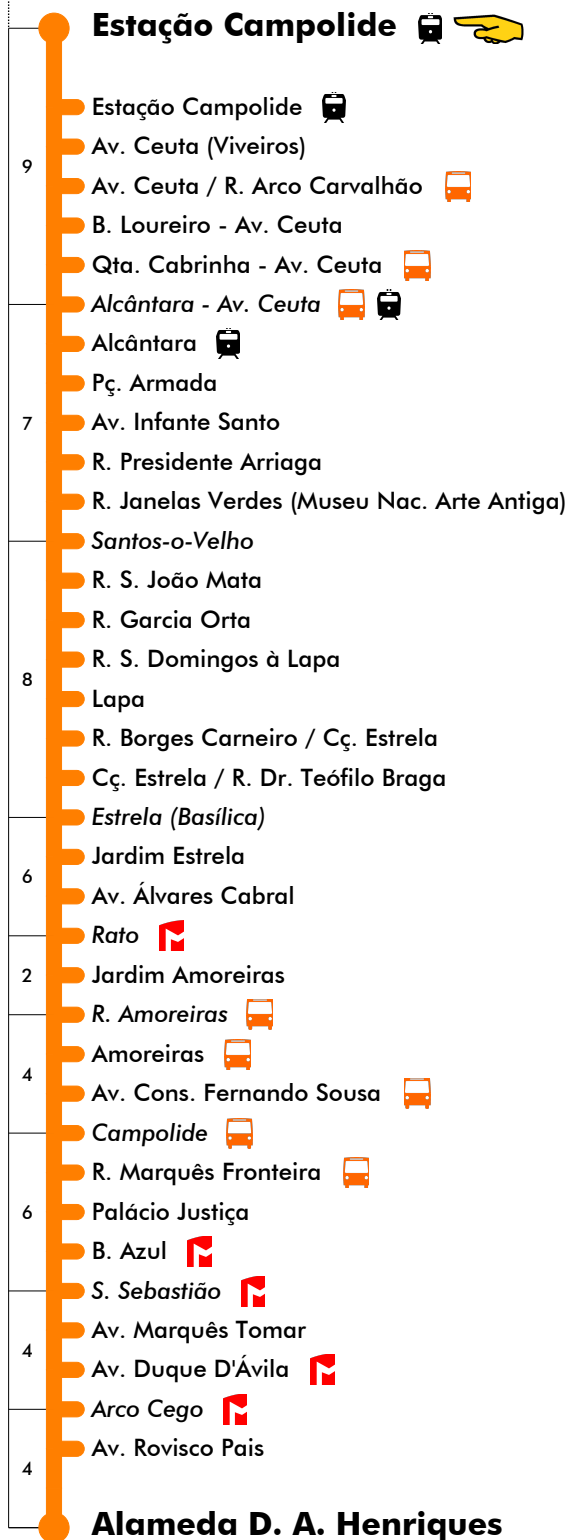

Alameda D. A. Henriques - Estação Campolide

713

Tempo aproximado em minutos

- Alameda D. A. Henriques**
- 3 Av. António José Almeida
- Arco Cego - Av. Miguel Bombarda
- 5 Av. Miguel Bombarda (ISCAL)
- Av. Marquês Tomar
- S. Sebastião
- B. Azul
- 7 Palácio Justiça
- R. Marquês Fronteira
- Campolide (Av. Cons. Fernando Sousa)
- Amoreiras
- 6 R. Amoreiras
- Jardim Amoreiras
- Rato
- 6 Av. Álvares Cabral
- Jardim Estrela
- Estrela (Basílica)
- R. João Deus
- R. Buenos Aires
- 6 R. Santana à Lapa
- R. S. Domingos à Lapa
- R. Garcia Orta
- R. S. João Mata
- Santos-o-Velho
- R. Janelas Verdes (Museu Nac. Arte Antiga)
- R. Presidente Arriaga
- 7 Av. Infante Santo
- Pç. Armada
- Alcântara
- Alcântara - Av. Ceuta
- Qta. Cabrinha - Av. Ceuta
- 9 B. Loureiro - Av. Ceuta
- Av. Ceuta / R. Arco Carvalhão
- Av. Ceuta (Viveiros)
- Estação Campolide**

Dia de Carnaval

4	5	6	7	8	9	10	11	12	13	14	15	16	17	18	19	20	21	22	23	24	1	
50	17	11	17	15	14	12	10	23	12	00	12	00	12	00	15	25						
	44	38	37	35	33	31	34	48	36	24	36	24	36	24	50							
		58	56	54	52	51	59			48		48		48								

713

Tempo aproximado em minutos

Intervalos / Horas aproximados de passagem nesta paragem

Dias Úteis - Inverno

4	5	6	7	8	9	10	11	12	13	14	15	16	17	18	19	20	21	22	23	24	1
05	08	03	09	10	00	15	10	06	14	05	05	04	04	04	02	00					
18	20	13	21	23	19	33	29	24	31	22	19	19	19	23	21						
31	31	24	32	41	38	52	47	42	48	38	34	34	34	42	40						
44	42	35	45		56		59		52	49	49	49									
56	52	47	57		58																

24 dezembro

4	5	6	7	8	9	10	11	12	13	14	15	16	17	18	19	20	21	22	23	24	1
	55	15	14	00	09	18	04	00	26	22	18	14	10	05	00						
		34	37	23	32	41	32	30	54	50	46	42	37	32							
		54		46	55			58													

25 dezembro e 1 janeiro