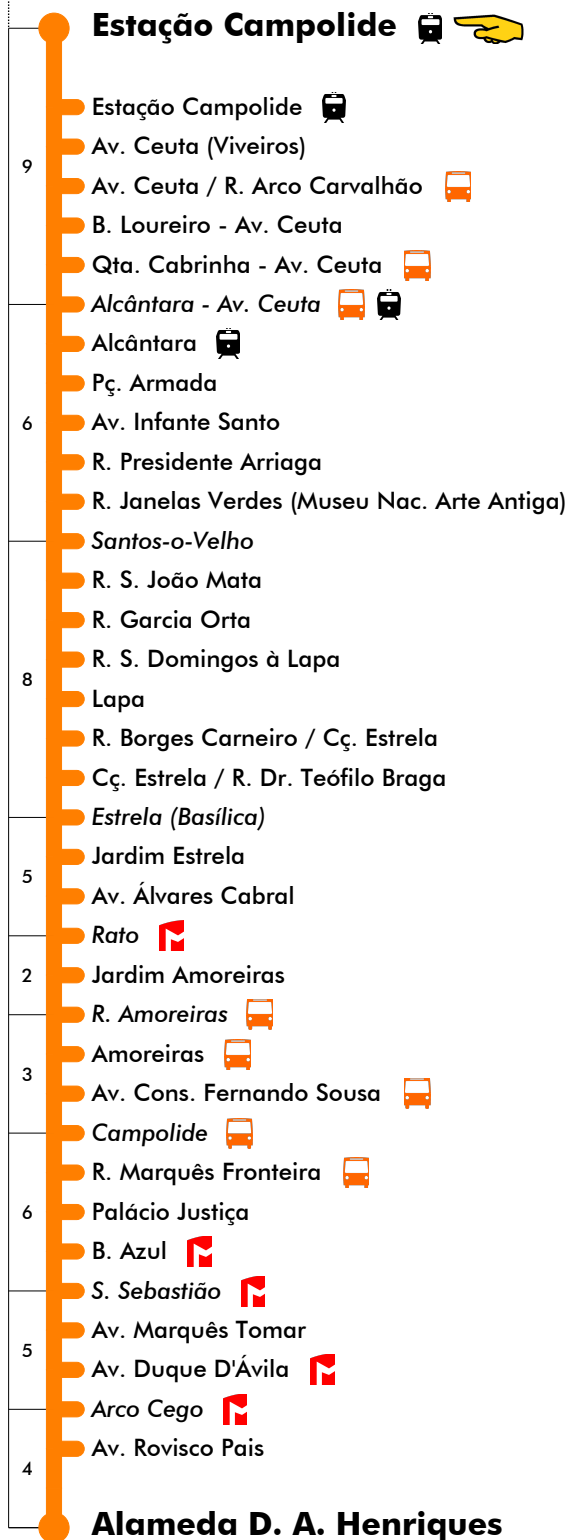

Estação Campolide - Alameda D. A. Henriques

713

Tempo aproximado em minutos

24 dezembro

4	5	6	7	8	9	10	11	12	13	14	15	16	17	18	19	20	21	22	23	24	1
		45	14	00	10	19	05	14	00	24	20	16	12	08	04	00					
			37	23	33	42	28	37	28	52	48	44	40	36	32						
			47	56			51		56												

25 dezembro e 1 janeiro

4	5	6	7	8	9	10	11	12	13	14	15	16	17	18	19	20	21	22	23	24	1

Não Funciona