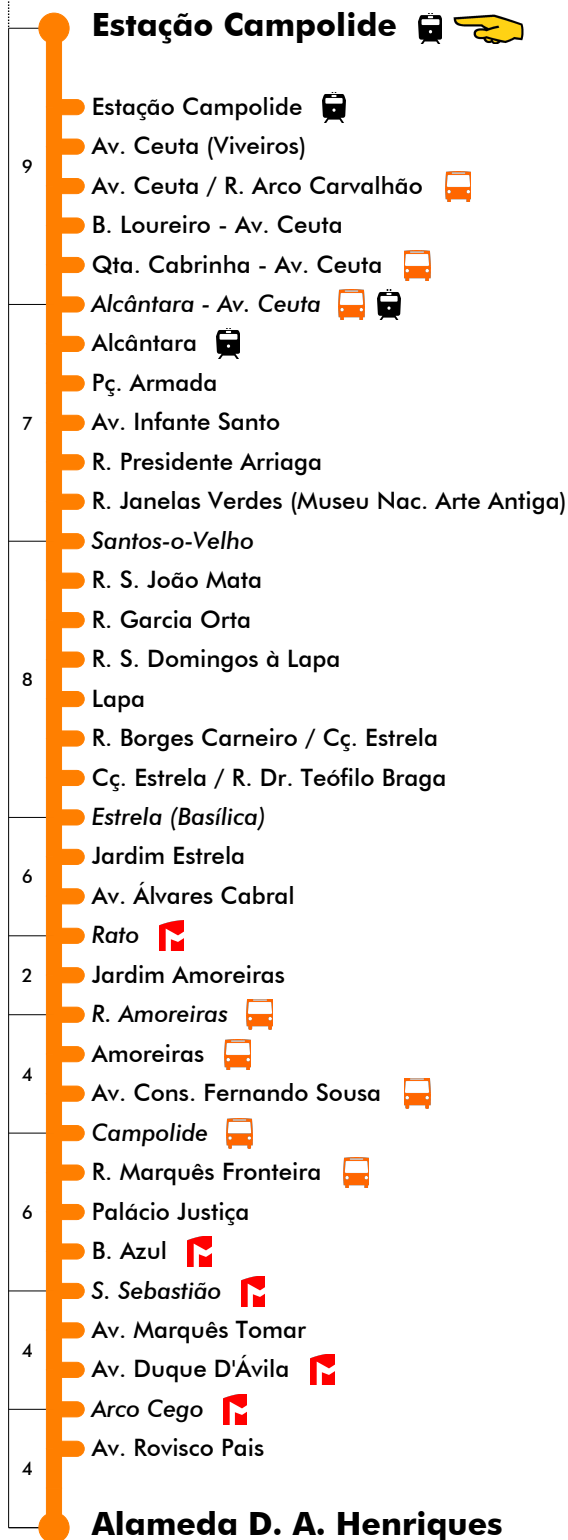

Estação Campolide - Alameda D. A. Henriques

713

Tempo aproximado em minutos

Intervalos / Horas aproximados de passagem nesta paragem

Dias Úteis - Inverno

4	5	6	7	8	9	10	11	12	13	14	15	16	17	18	19	20	21	22	23	24	1
05	08	03	09	10	00	15	10	06	14	05	05	04	04	04	02	00					
18	20	13	21	23	19	33	29	24	31	22	19	19	19	23	21						
31	31	24	32	41	38	52	47	42	48	38	34	34	34	42	40						
44	42	35	45		56		59		52	49	49	49									
56	52	47	57		58																

Dias Úteis - Verão

4	5	6	7	8	9	10	11	12	13	14	15	16	17	18	19	20	21	22	23	24	1
05	05	11	03	14	19	03	09	15	14	11	02	04	06	13	16	00					
20	20	24	16	35	41	25	31	37	32	31	17	19	21	34	38						
35	32	37	29	57		47	53	57	52	46	33	35	37	55							
50	44	50	44								48	50	52								
57		59																			

Sábados

4	5	6	7	8	9	10	11	12	13	14	15	16	17	18	19	20	21	22	23	24	1
	45	09	09	06	04	03	01	00													
	33	27	26	24	22	20															
	51	47	45	43	41	40															

Domingos e Feriados

4	5	6	7	8	9	10	11	12	13	14	15	16	17	18	19	20	21	22	23	24	1

Não Funciona

Dias Úteis - Férias Escolares

4	5	6	7	8	9	10	11	12	13	14	15	16	17	18	19	20	21	22	23	24	1
05	08	06	05	09	00	15	10	06	14	05	09	11	13	04	02	00					
18	20	18	17	23	19	33	29	24	31	22	25	27	29	23	21						
31	31	29	29	41	38	52	47	42	48	39	40	42	45	42	40						
44	42	41	42		56		59		54	56	58										
56	54	53	56																		

Dias Úteis - Agosto

4	5	6	7	8	9	10	11	12	13	14	15	16	17	18	19	20	21	22	23	24	1
05	05	12	06	06	19	03	09	15	21	05	12	00	04	13	16	00					
20	20	25	21	21	41	25	31	37	43	26	28	16	20	34	38						
35	32	39	36	36		47	53	59		41	44	32	36	55							
50	45	52	51	57						56		48	52								
				58																	

Dia de Carnaval

4	5	6	7	8	9	10	11	12	13	14	15	16	17	18	19	20	21	22	23	24	1
05	02	15	09	06	04	03	01	00	12	00	12	00	12	00	12	00					
35	29	33	27	26	24	22	20	24	36	24	36	24	36	24	36						
	56	51	47	45	43	41	40	48		48		48		48							

Entrada em vigor: 16-09-2024

Navegante Metropolitano sempre válido
Navegante Lisboa (Lx) válido se nada indicado

carris

Mais informações contacte:
213 613 000
atendimento@carris.pt
www.carris.pt